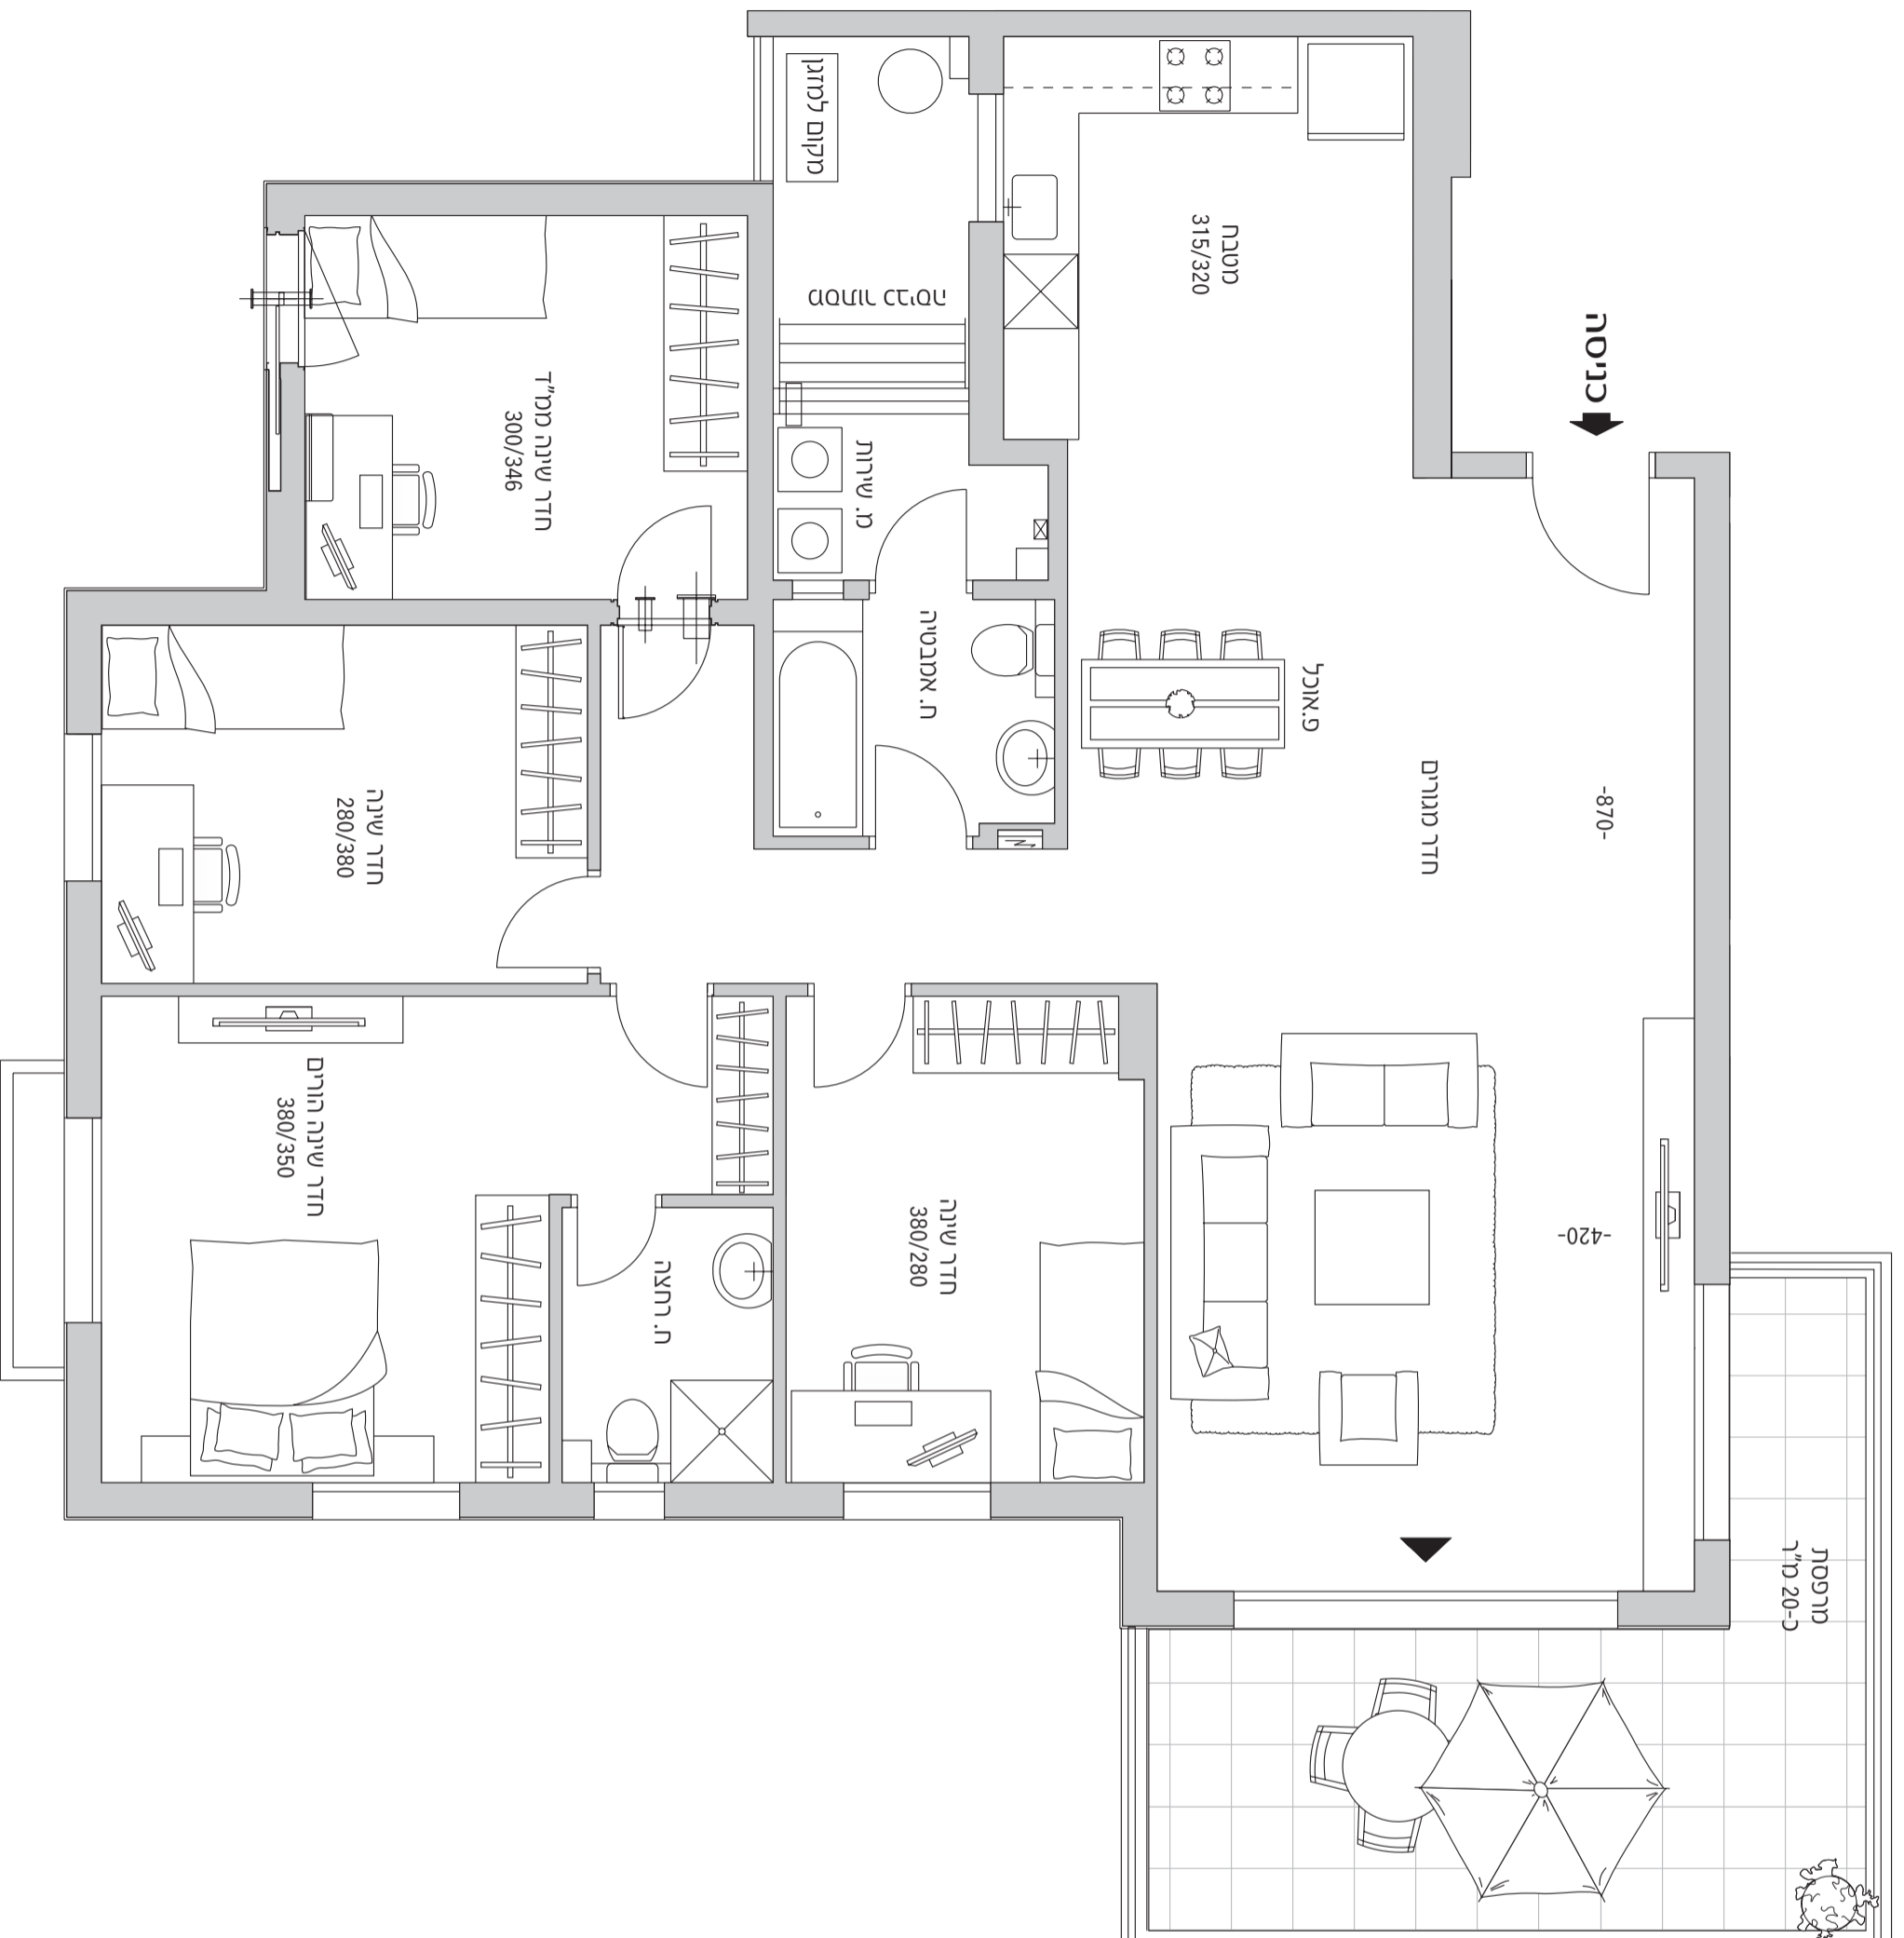

# דירת 5 חדרים

## כ-133 מ"ר + כ-20 מ"ר מרפסת

התוכניות והפרטים בדף זה למסירת מידע בלבד, ואינם מהווים כל התחייבות החברה. את החברה מחייב החסכם והמפרט הטכני, לפי חוק המכר שעליו יחתמו החברה והרוכשים.