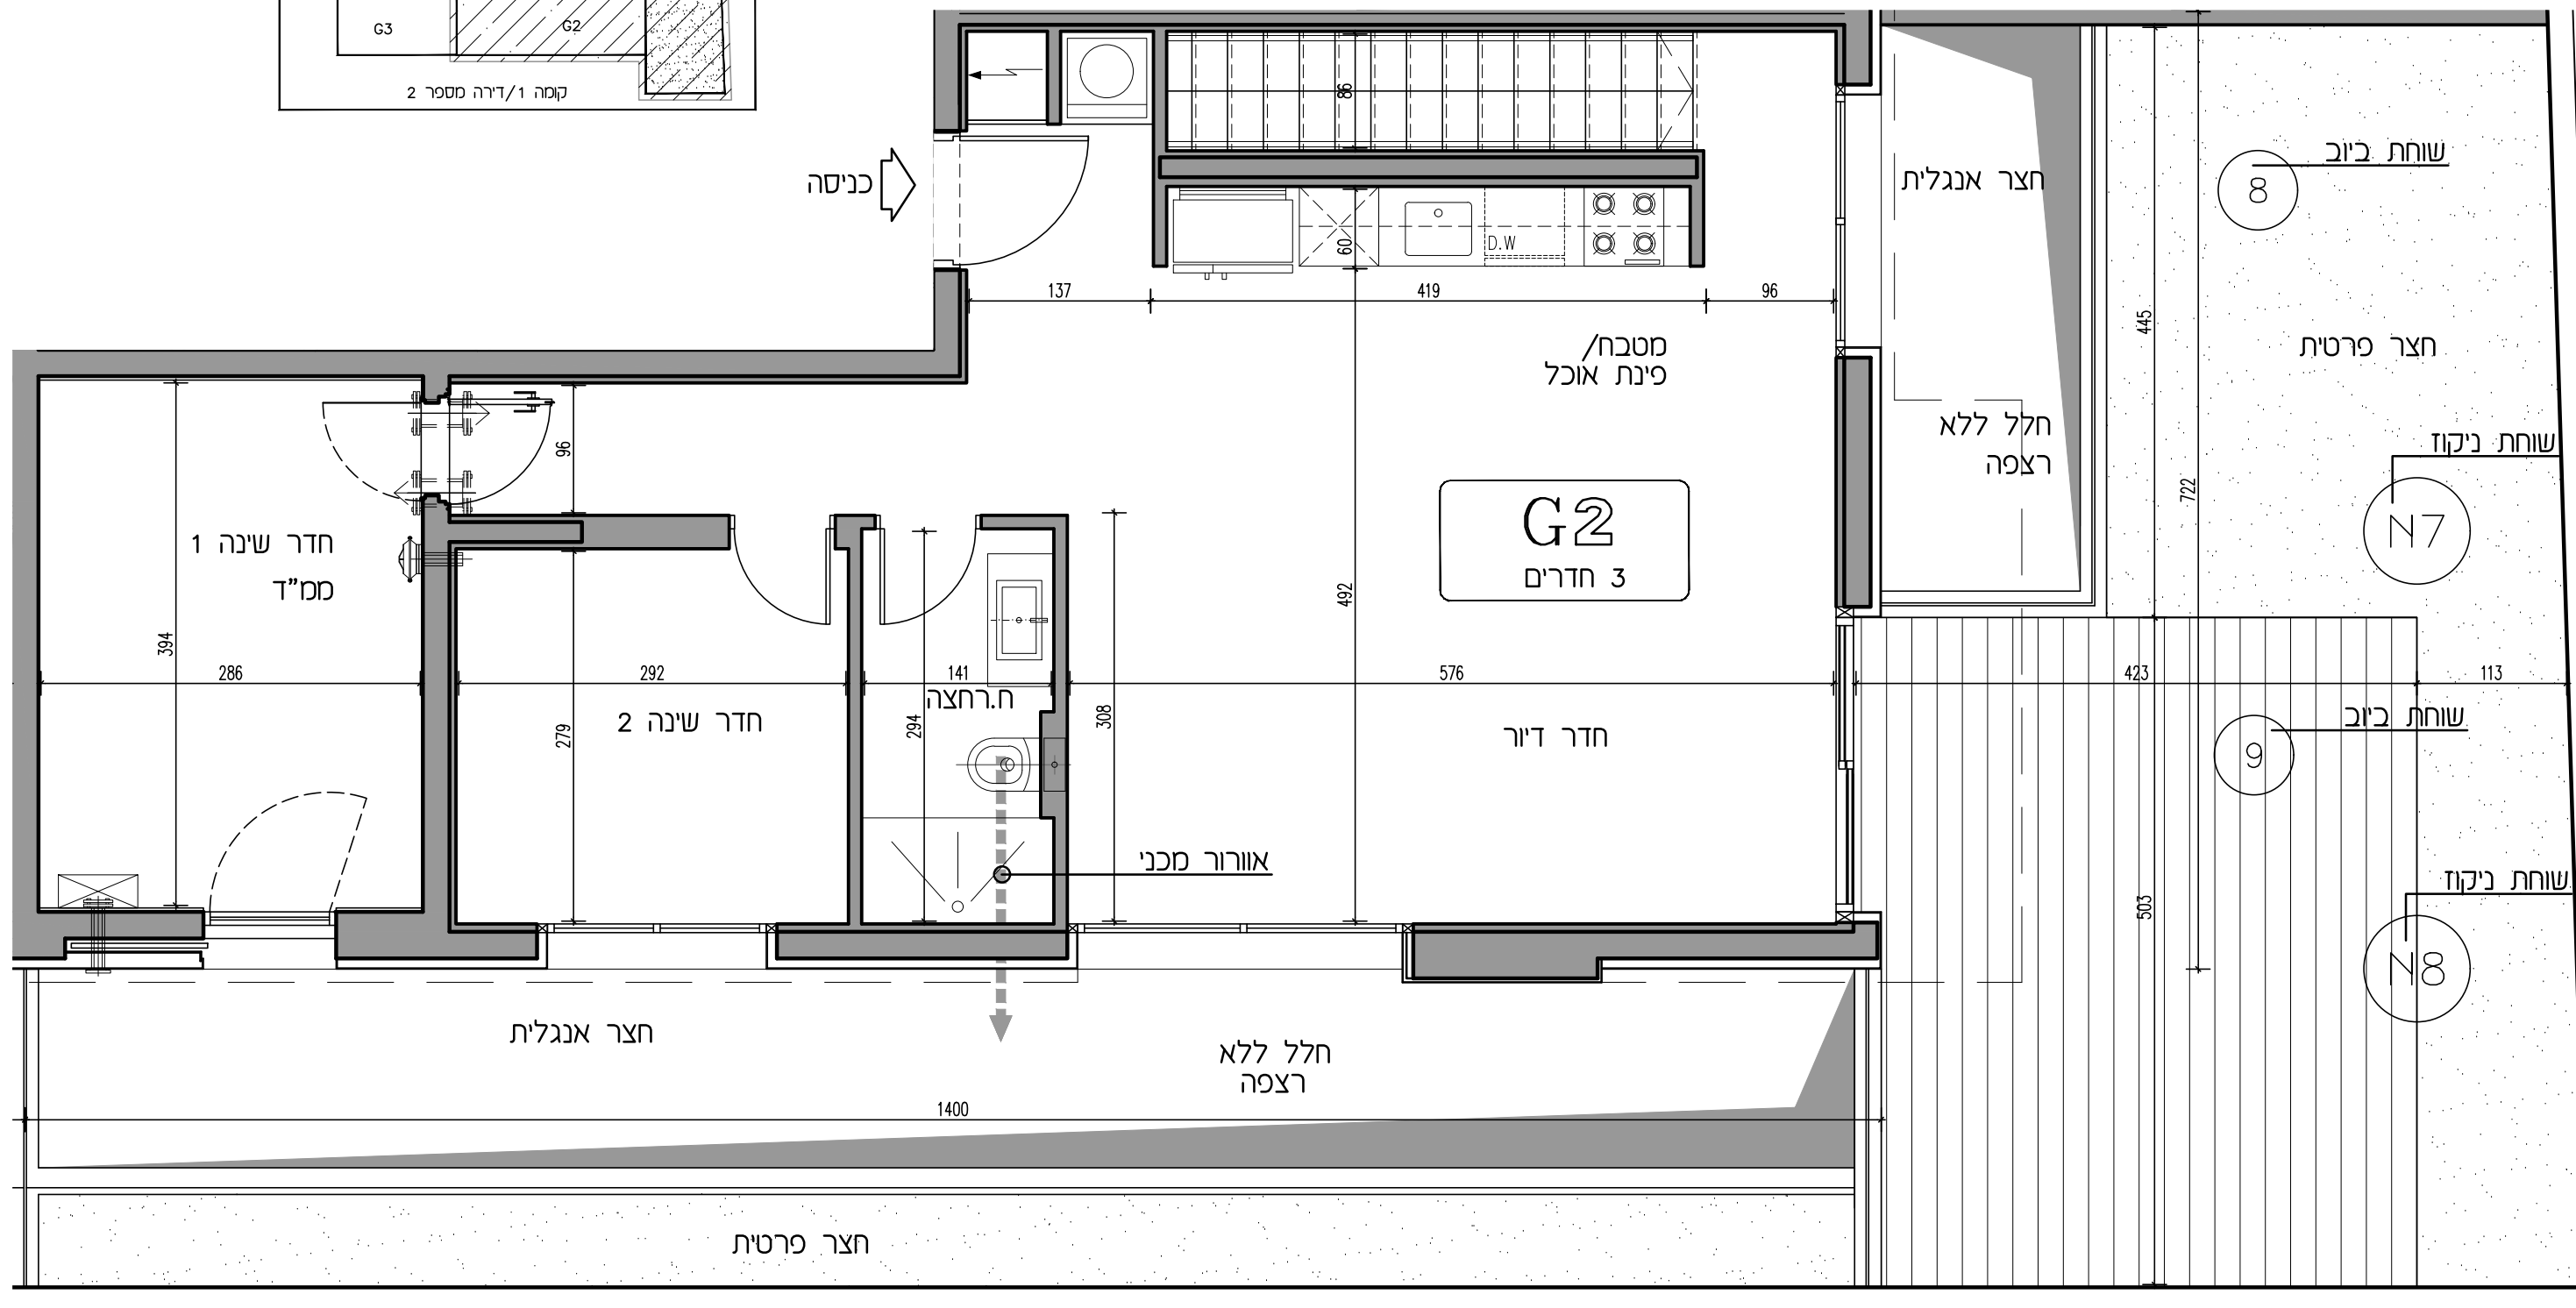

טיפוס G2	
מס' קומה	1
מס' דירה	2
שטח הדירה: 79.73 מ"ר	
שטח החצר: 62.41 מ"ר	
שטח חצר מקורה: 3.52 מ"ר	

בודנהיימר 8 תל אביב

מקרא	
מיקום כלביד, לא מסופק עם הדירה:	רכוש משותף
מסגרת כניסה	חצר פרטית
כיריים גדול	שטח המסוכנת (מ.א.)
סדיח כלים	לוח חשמל דירתי
מקרר	מערכת סינון
	מסגרת כניסה
	יח' מ.א. בתקרה
	ונסה בתקרה
	דוד סים חמים
שוחת ביוב (4)	ארון במטבחיים
שוחת ניקוז (N4)	ארון עליון במטבחיים

קו.ג.ב.	150
קומה	קרקע (0)
טיפוס דירה	G2
מספר דירה	2
תאריך	05.12.16
מהדורה	3
שם קובץ	352 x 801

ראה רשימת הערות כלליות בתחילת חוברת זו
 החברה לפי שיקול דעתה בלבד ובכפוף, להיתר/י הבניה ו/או בקשה להקלה ו/או לתוספת בניה, תהיה רשאית לשנות מיקום פתחים, מערכות, ו/או להפחית ממספר הדירות או לאחד מספר דירות ע"י ביטול כניסות או הוספת כניסות, הכל לפי העניין