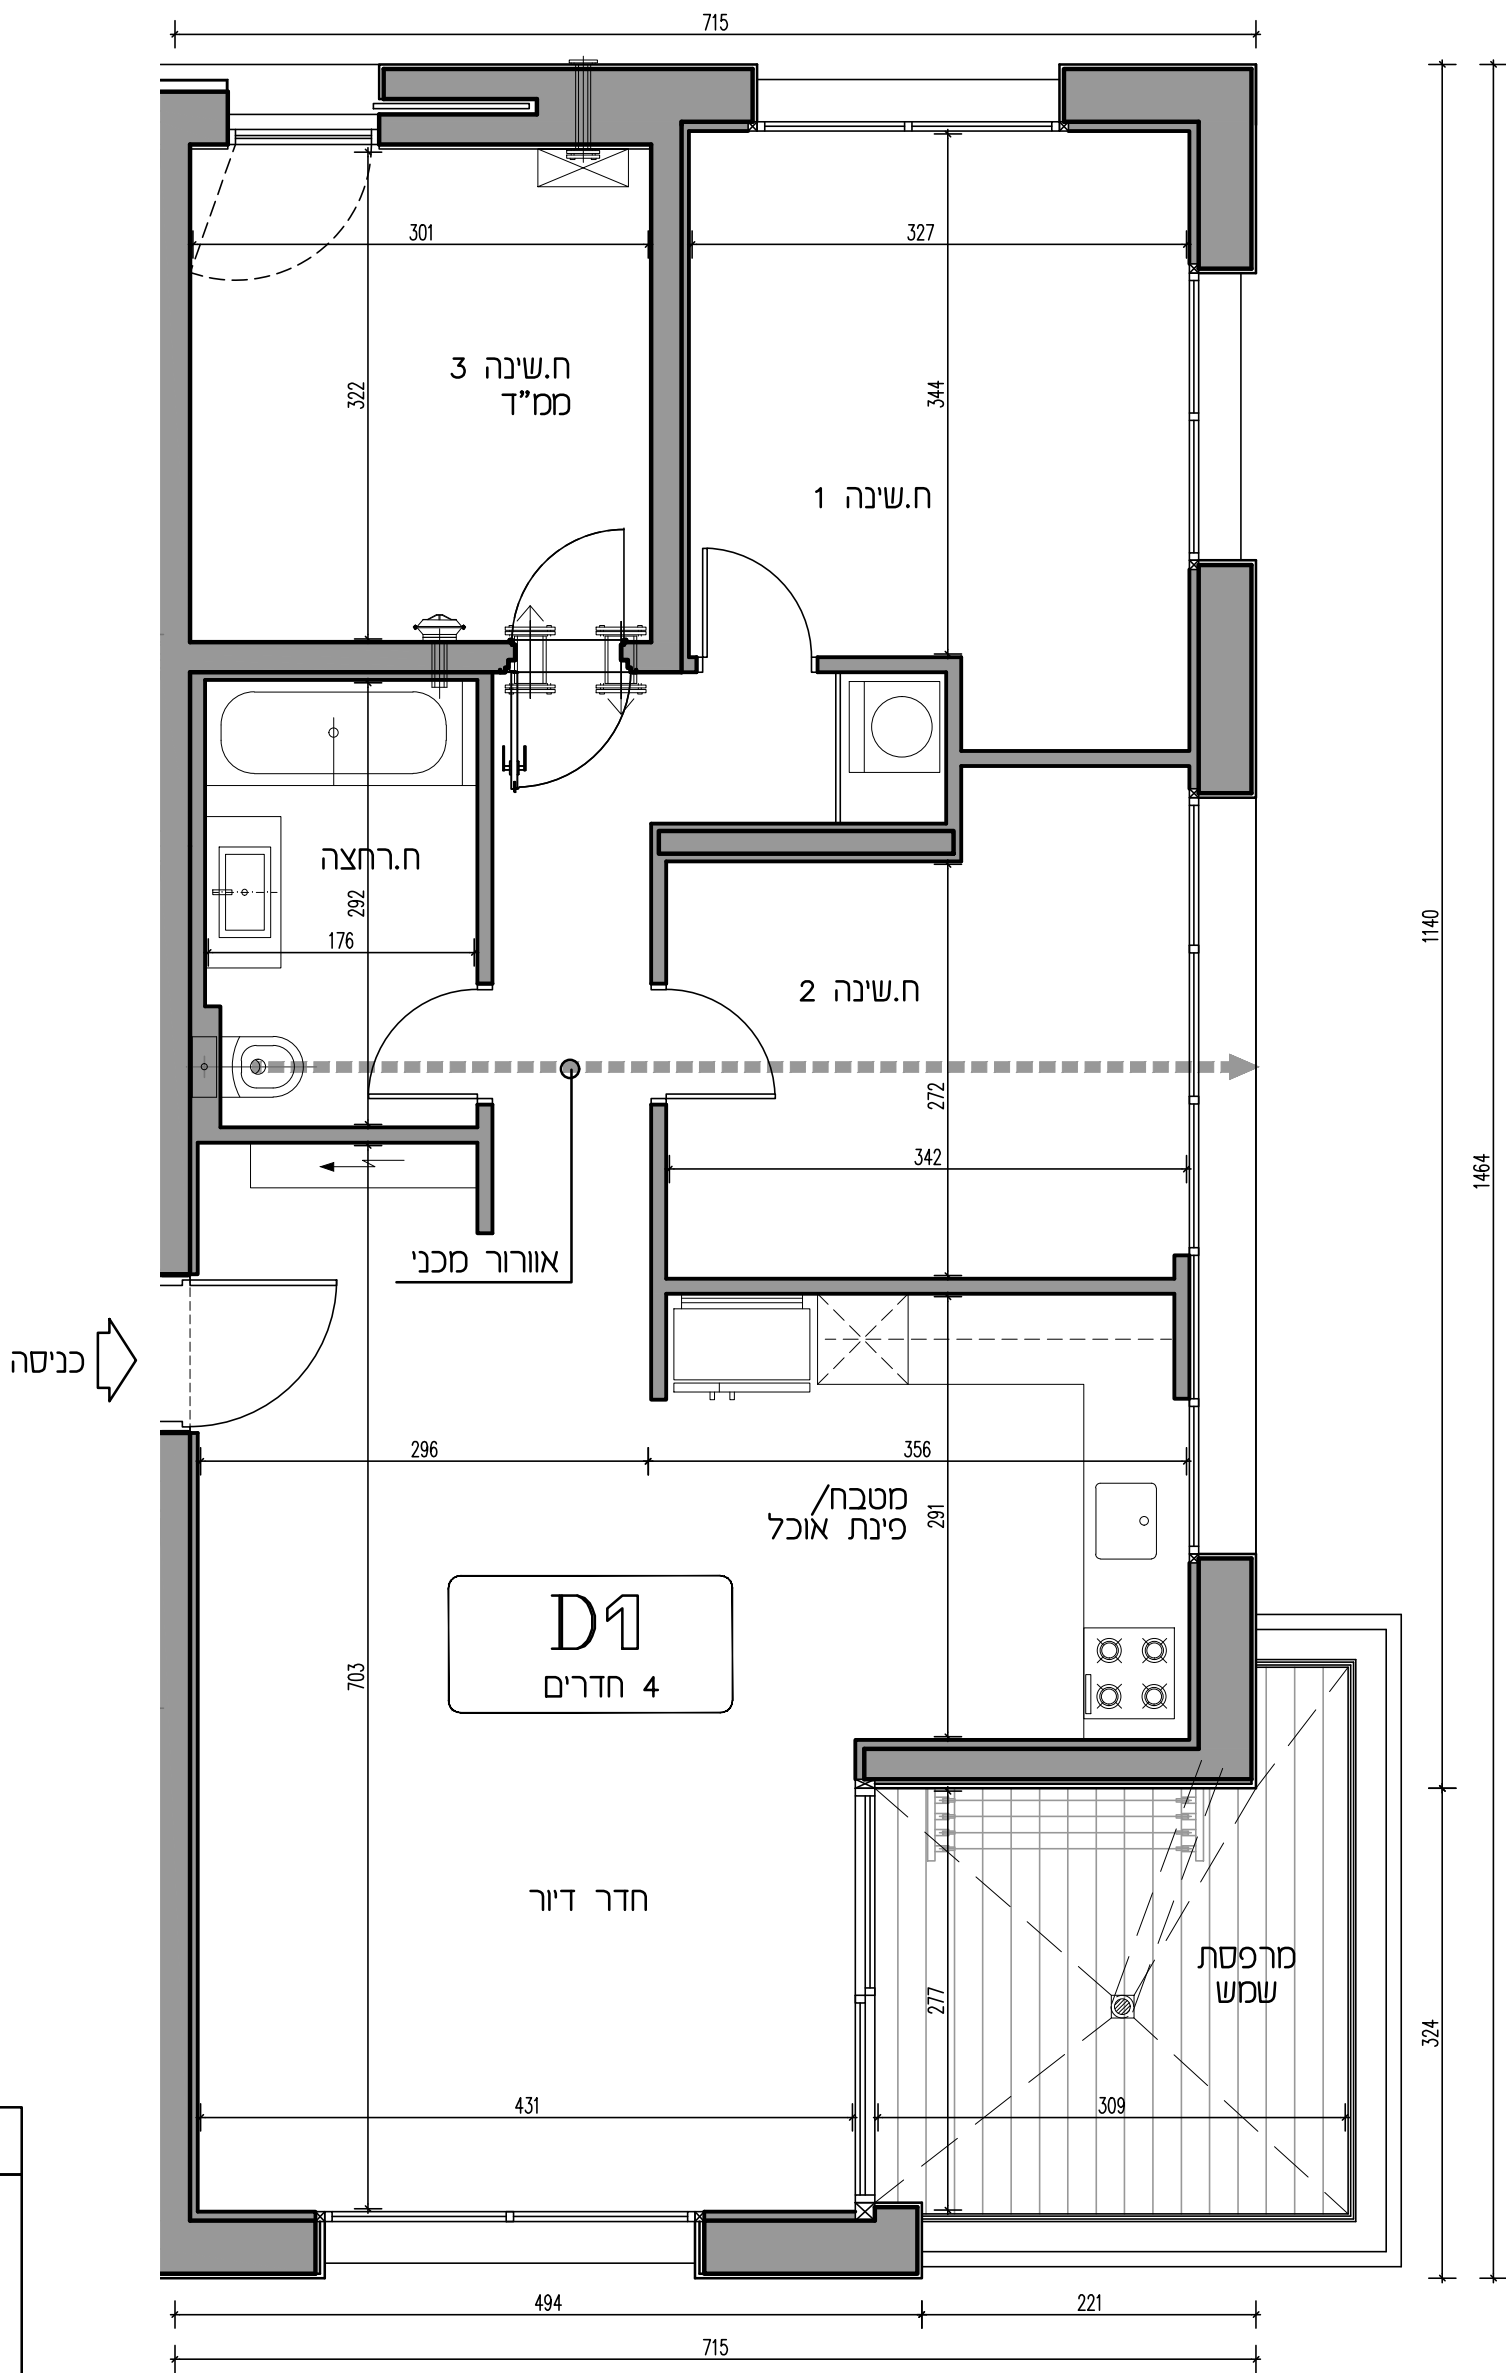

טיפוס D1	
מס' דירה	מס' קומה
7	3
שטח הדירה: 96.43 מ"ר	
שטח המרפסת: 11.99 מ"ר	
שטח מרפסת מקורה: 11.99 מ"ר	

בודנהיימר 8 תל אביב

מקרא	
מיקום כלכלי, לא מסופק עם הדירה:	רכוש משותף
מסגרת כביסה	חצר פרטית
מבנית בארון	שטח הנמכות (מ.א.)
מדיח כלים	לוח חשמל דירת חכם
מקרר	מערכת טינו
	יח"מ.א. בתקרה
	ונסה בתקרה
	דוד מים תמים
שוחת ביוב	ארון במטבחיים BUILT-IN
שוחת ניקוז	ארון עליון במטבחיים

1:50	ק.נ.ג.
3	קומה
D1	טיפוס דירה
7	מספר דירה
05.12.16	תאריך
3	מהדורה
352 xx802	שם קובץ

ישר אדריכלים
Yashar Architects

ראה רשימת הערות כלליות בתחילת חוברת זו
 החברה לפי שיקול דעתה בלבד ובכפוף,
 להיתר/י הבניה ו/או בקשה להקלה ו/או לתוספת בניה,
 תהיה רשאית לשנות מיקום פתחים, מערכות,
 ו/או להפחית ממספר הדירות או לאחד מספר דירות
 ע"י ביטול כניסות או הוספת כניסות, הכל לפי העניין