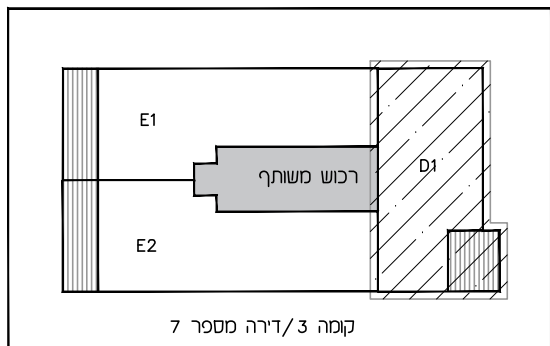

טיפוס D1	
מס' דירה	מס' קומה
7	3
שטח הדירה: 96.43 מ"ר	
שטח המרפסת: 11.99 מ"ר	
שטח מרפסת מקורה: 11.99 מ"ר	

בודנהיימר 8 תל אביב

מקרא	
מיקום כלכלי, לא מסופק עם הדירה:	רכוש משותף
מסגרת כביסה	חצר פרטית
מבנית בארון	שטח הנמכות (מ.א.)
מדיח כלים	לוח חשמל דירת חכם
מקרר	מערכת טינו
	יח"מ.א. בתקרה
	ונסה בתקרה
	דוד מים תמים
שוחת ביוב	ארון במטבחיים BUILT-IN
שוחת ניקוז	ארון עליון במטבחיים