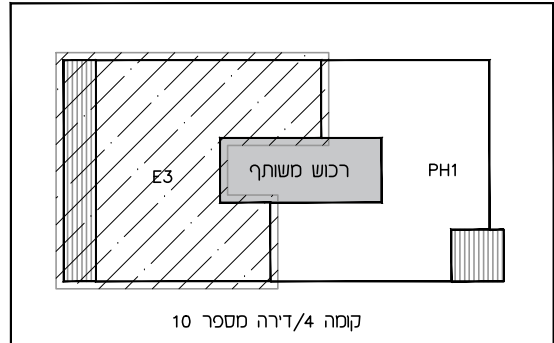

טיפוס E3	
מס' קומה	4
מס' דירה	10
שטח הדירה: 167.10 מ"ר	
שטח המרפסת: 31.09 מ"ר	
שטח מרפסת מקורה: -	

בודנהיימר 8 תל אביב

מקרא

<ul style="list-style-type: none"> קומה בלבד, לא מסופק עם הדירה: מכונת כביסה מובילת בארון סדיה כלים מקרר 	<ul style="list-style-type: none"> רכוש משותף חצר פרטית שטח המסכות (מ.א.) לוח חשמל דירה תשלום הכנס מערבכת סינון מסמ"ד יז"מ א. בתקרה ונטה בתקרה דוד מים תמים צרון במסבחים ארון עליון במסבחים
---	---

ק.ג.מ.	1:50
קומה	4
טיפוס דירה	E3
מספר דירה	10
תאריך	05.12.16
מהדורה	3
שם קובץ	352 x 804

ישר אדריכלים
Yashar Architects

ראה רשימת הערות כלליות בתחילת חוברת זו

החברה לפי שיקול דעתה בלבד ובכפוף, להיתר/י הבניה ו/או בקשה להקלה ו/או לתוספת בניה, תהיה רשאית לשנות מיקום פתחים, מערכות, ו/או להפחית ממספר הדירות או לאחד מספר דירות ע"י ביטול כניסות או הוספת כניסות, הכל לפי העניין