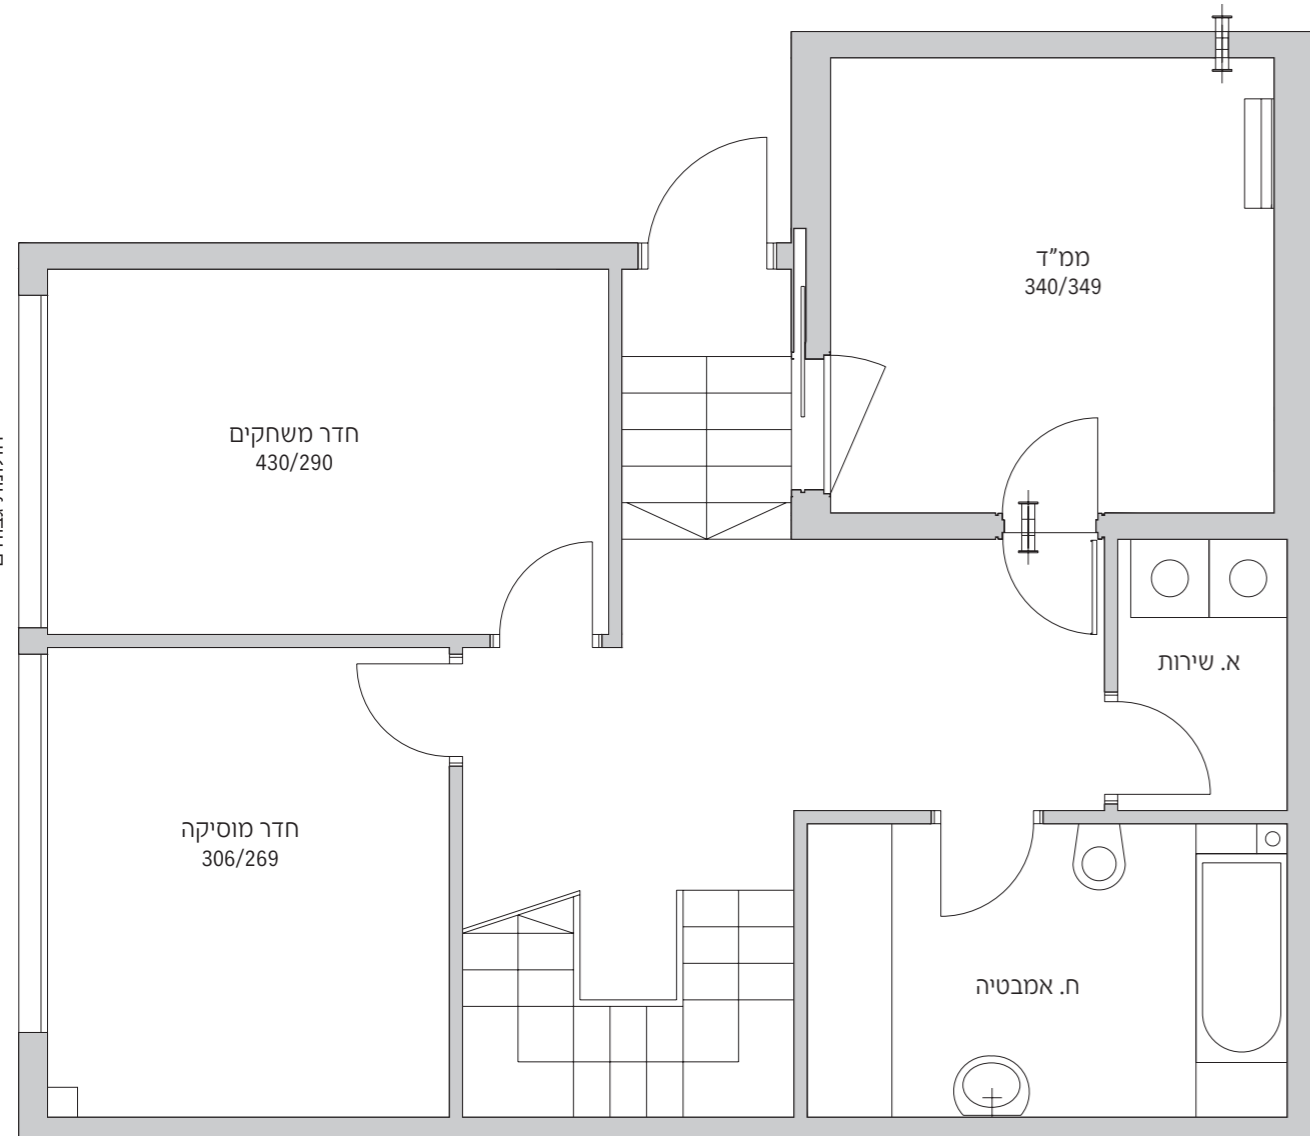

דירת גן 2 חדרים + מרתף  
 דירה מס' 1  
 בניין A/B  
 כ-72 מ"ר קרקע  
 + כ-73 מ"ר מרתף  
 כ-57 מ"ר גינה  
 מערב-מזרח-צפון

קומת מרתף

קומת קרקע