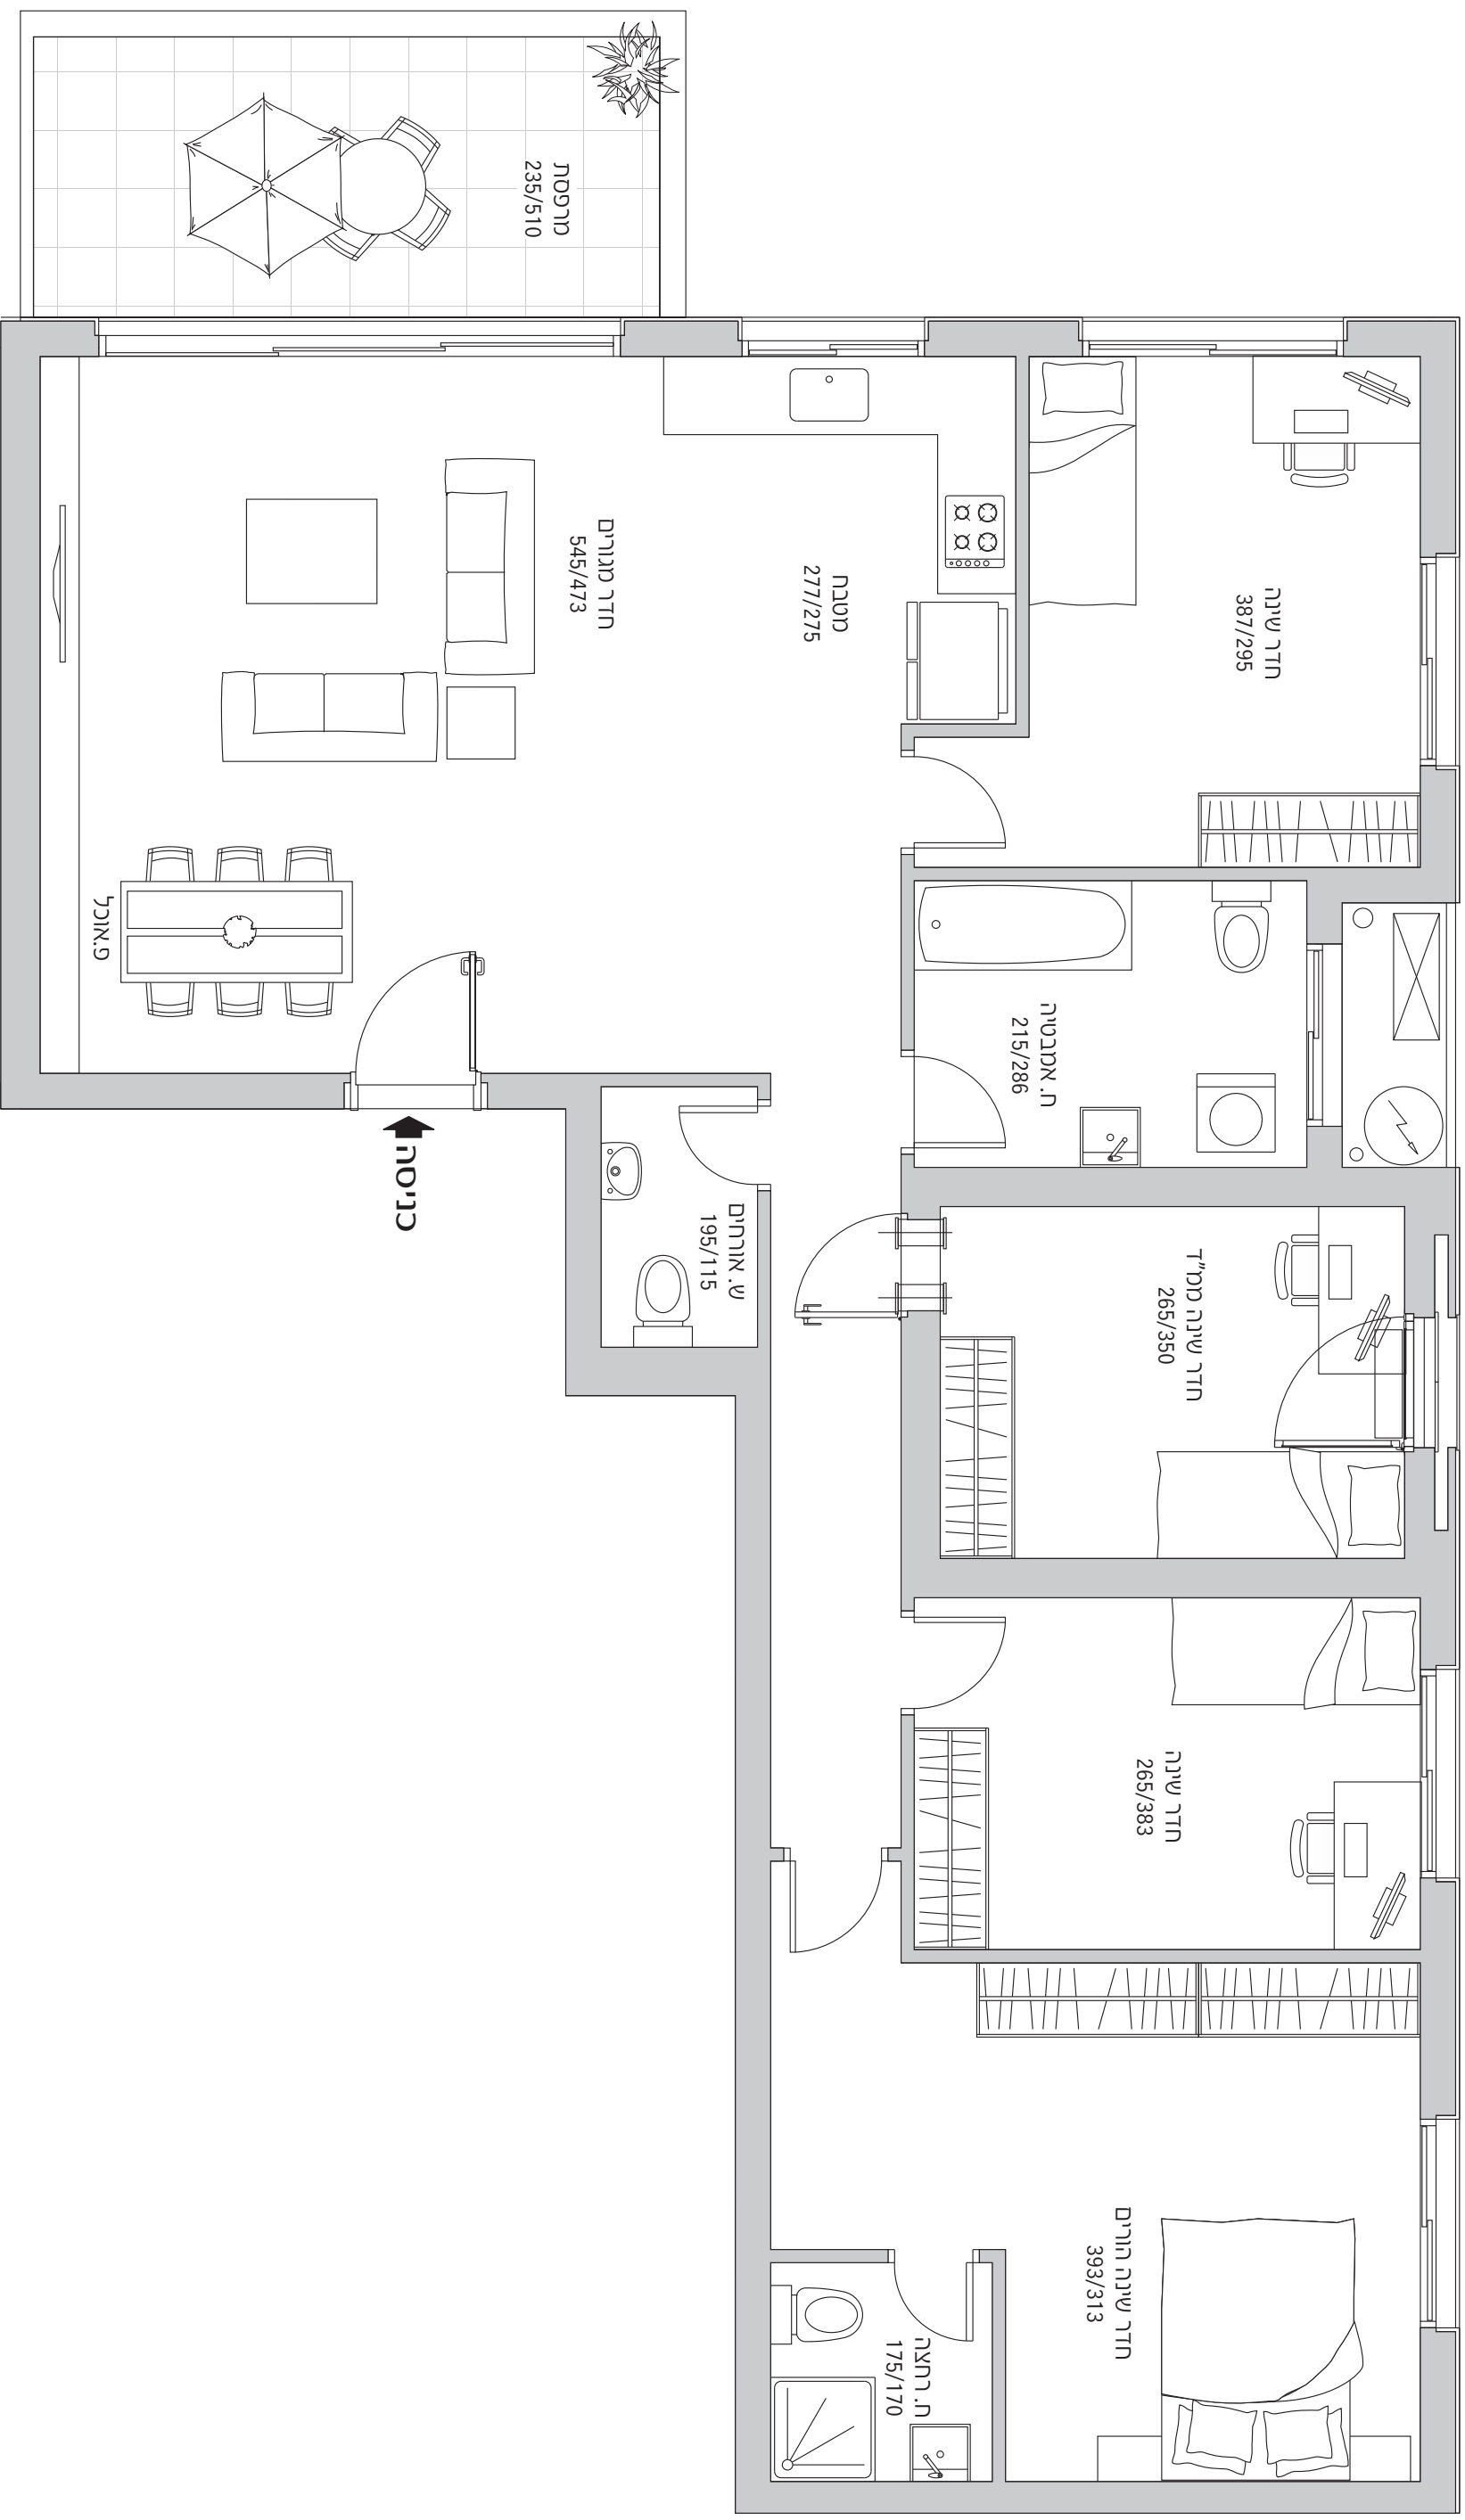

דירת 5 חדרים

כ-128 מ"ר + כ-12 מ"ר מרפסת

א' איטוס AE-AW | בניסר

התוכניות והפרטים בדף זה למסירת מידע בלבד, ואינם מהווים כל התחייבות החברה. את החברה מחייב ההסכם והמפרט הטכני, לפי חוק המכר שעליו יחתמו החברה והרוכשים.