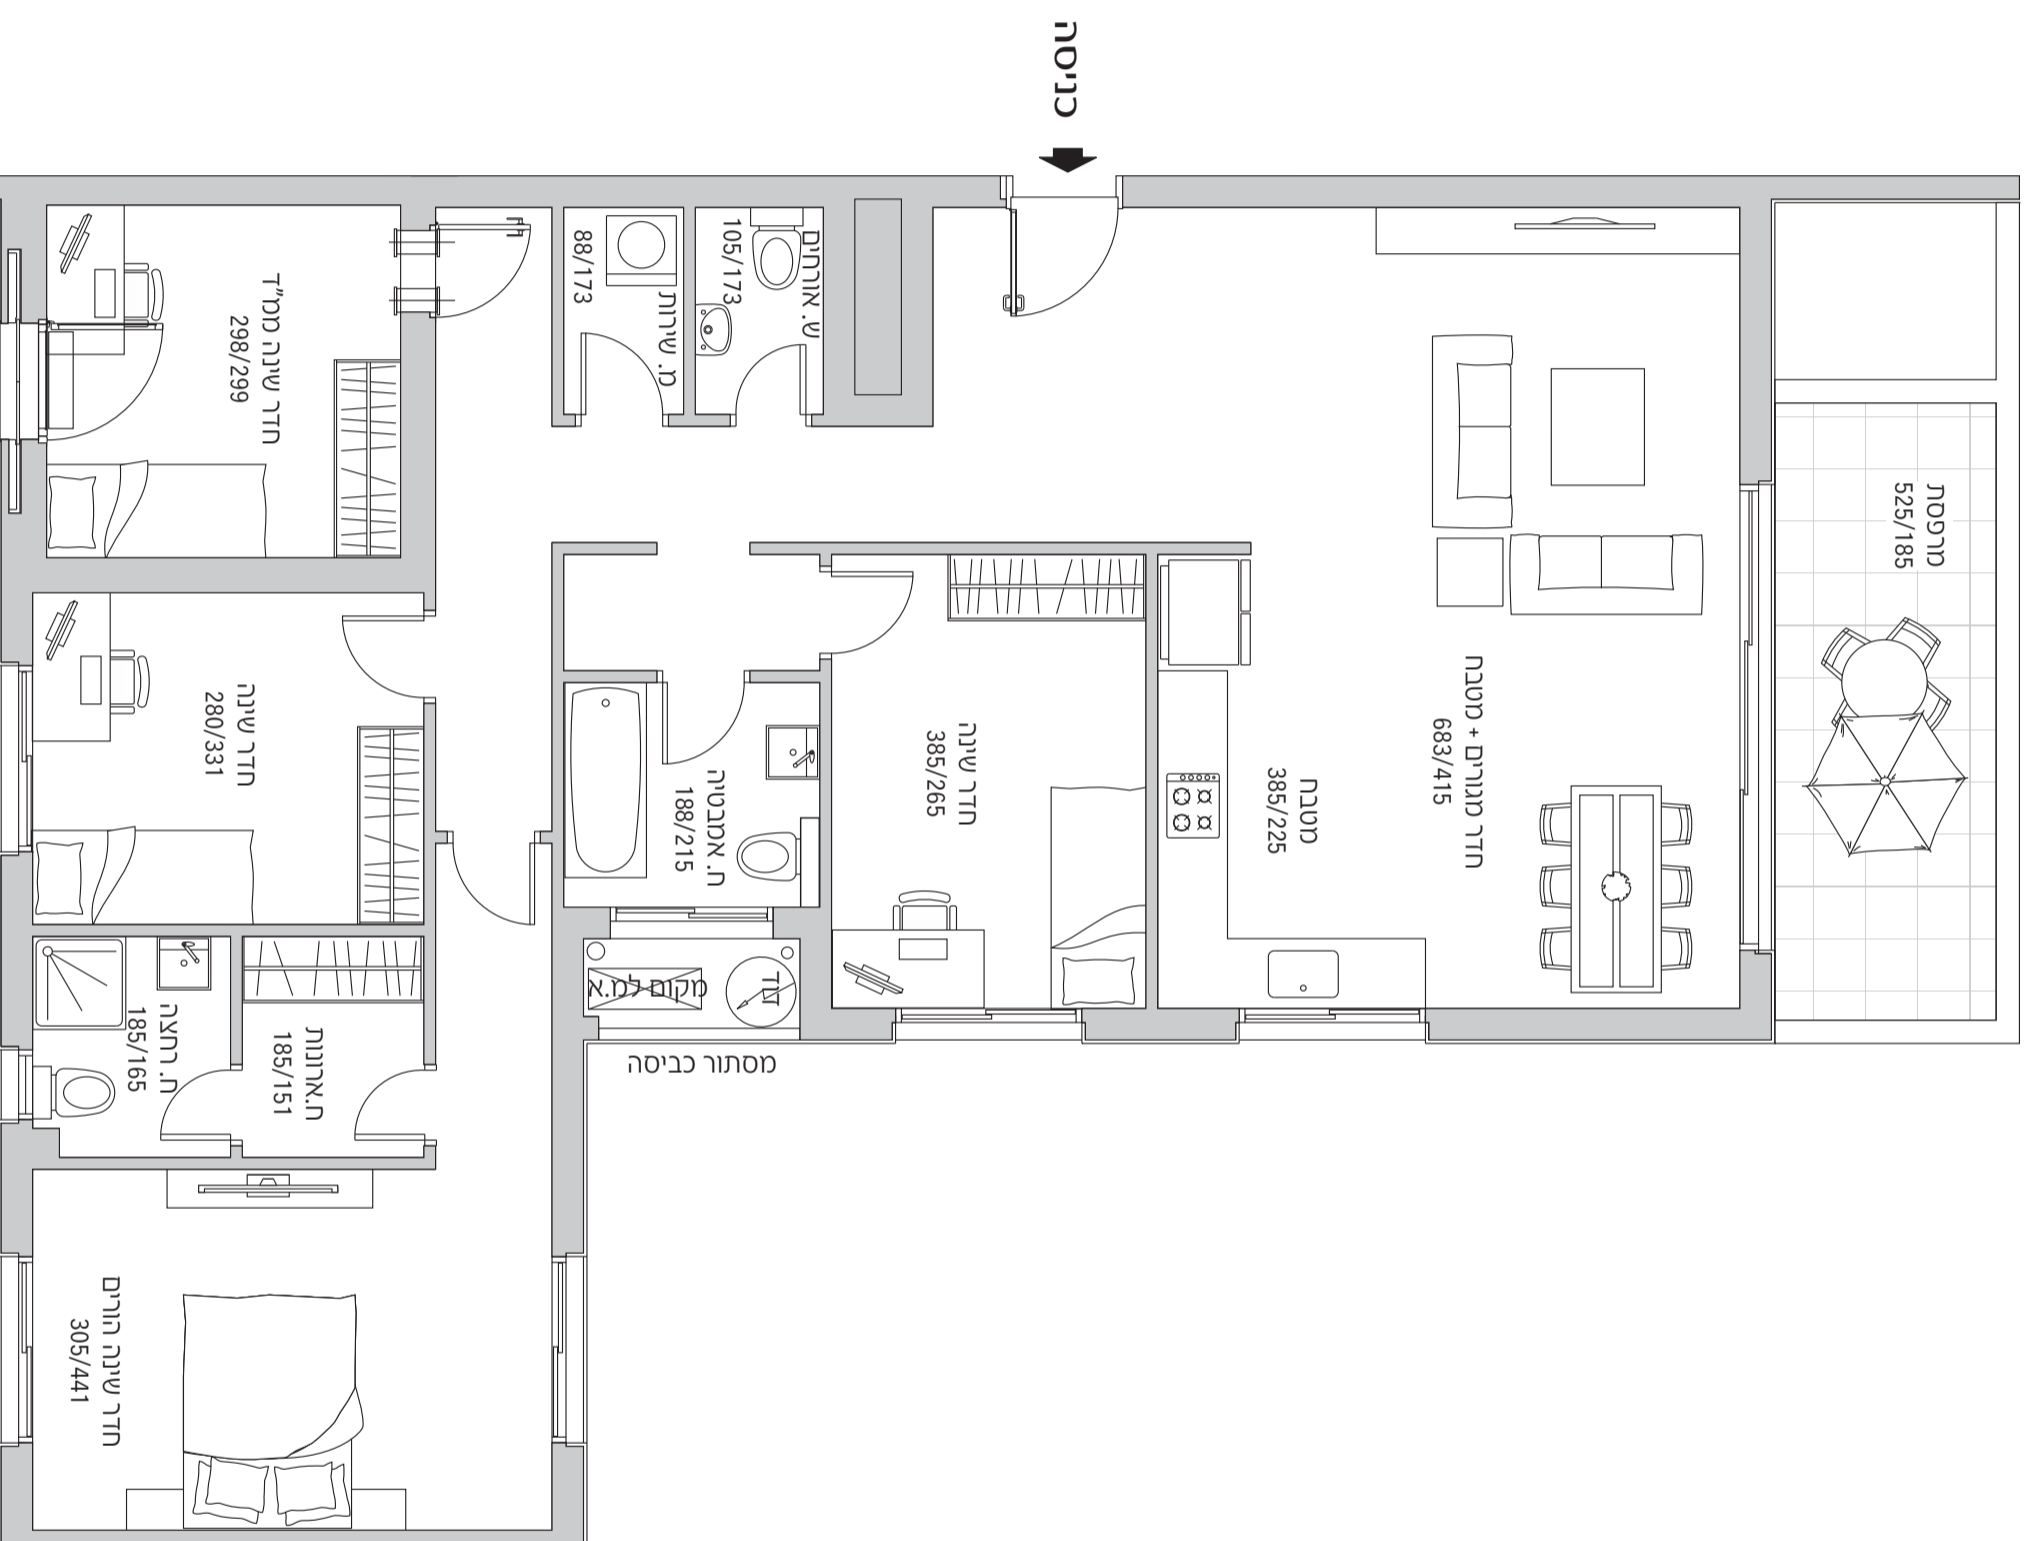

זירת 5 חדרים

כ-135 מ"ר + כ-12 מ"ר מרפסת
כניסה א' | טיפוס B2

התוכנית והפיטים בדרך זה למטרת מידע בלבד, ואינם מהווים כל התחייבות החברה. את החברה מחייב המסמך והמפרט הטכני, לפי חוק המכר שעליו יחתמו החברה והרוששים.