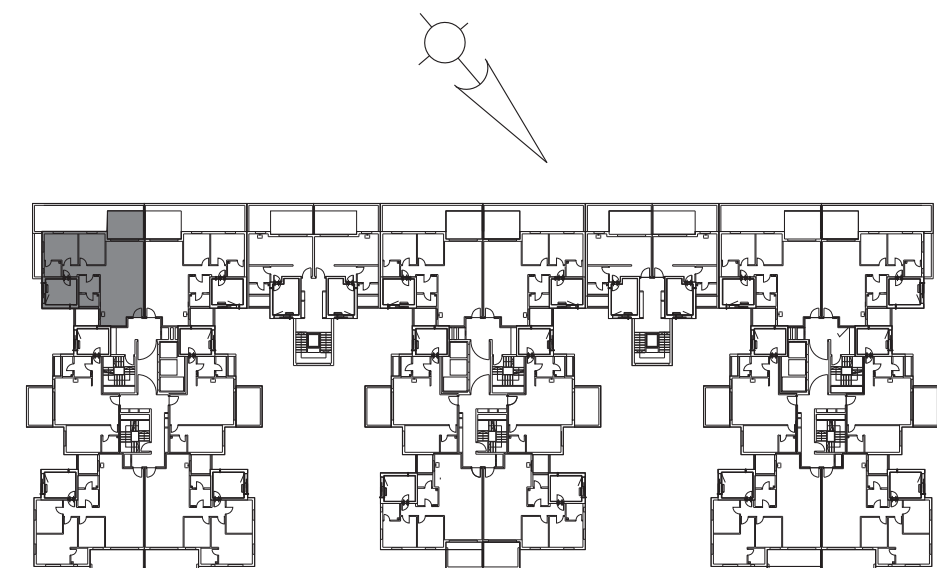

תל אביב

מתחם אחד, חוויה שלמה

דירת 4 חדרים כ- 95 מ"ר | כ-12 מ"ר מרפסת קומות 2-16

התוכניות והפרטים בדף זה להמחשה ולמסירת מידע בלבד, ואינם מהווים כל התחייבות החברה. את החברה מייבב ההסכם והמפרט הטכני, לפי חוק המכר שעליו יחתמו החברה והרוכשים.