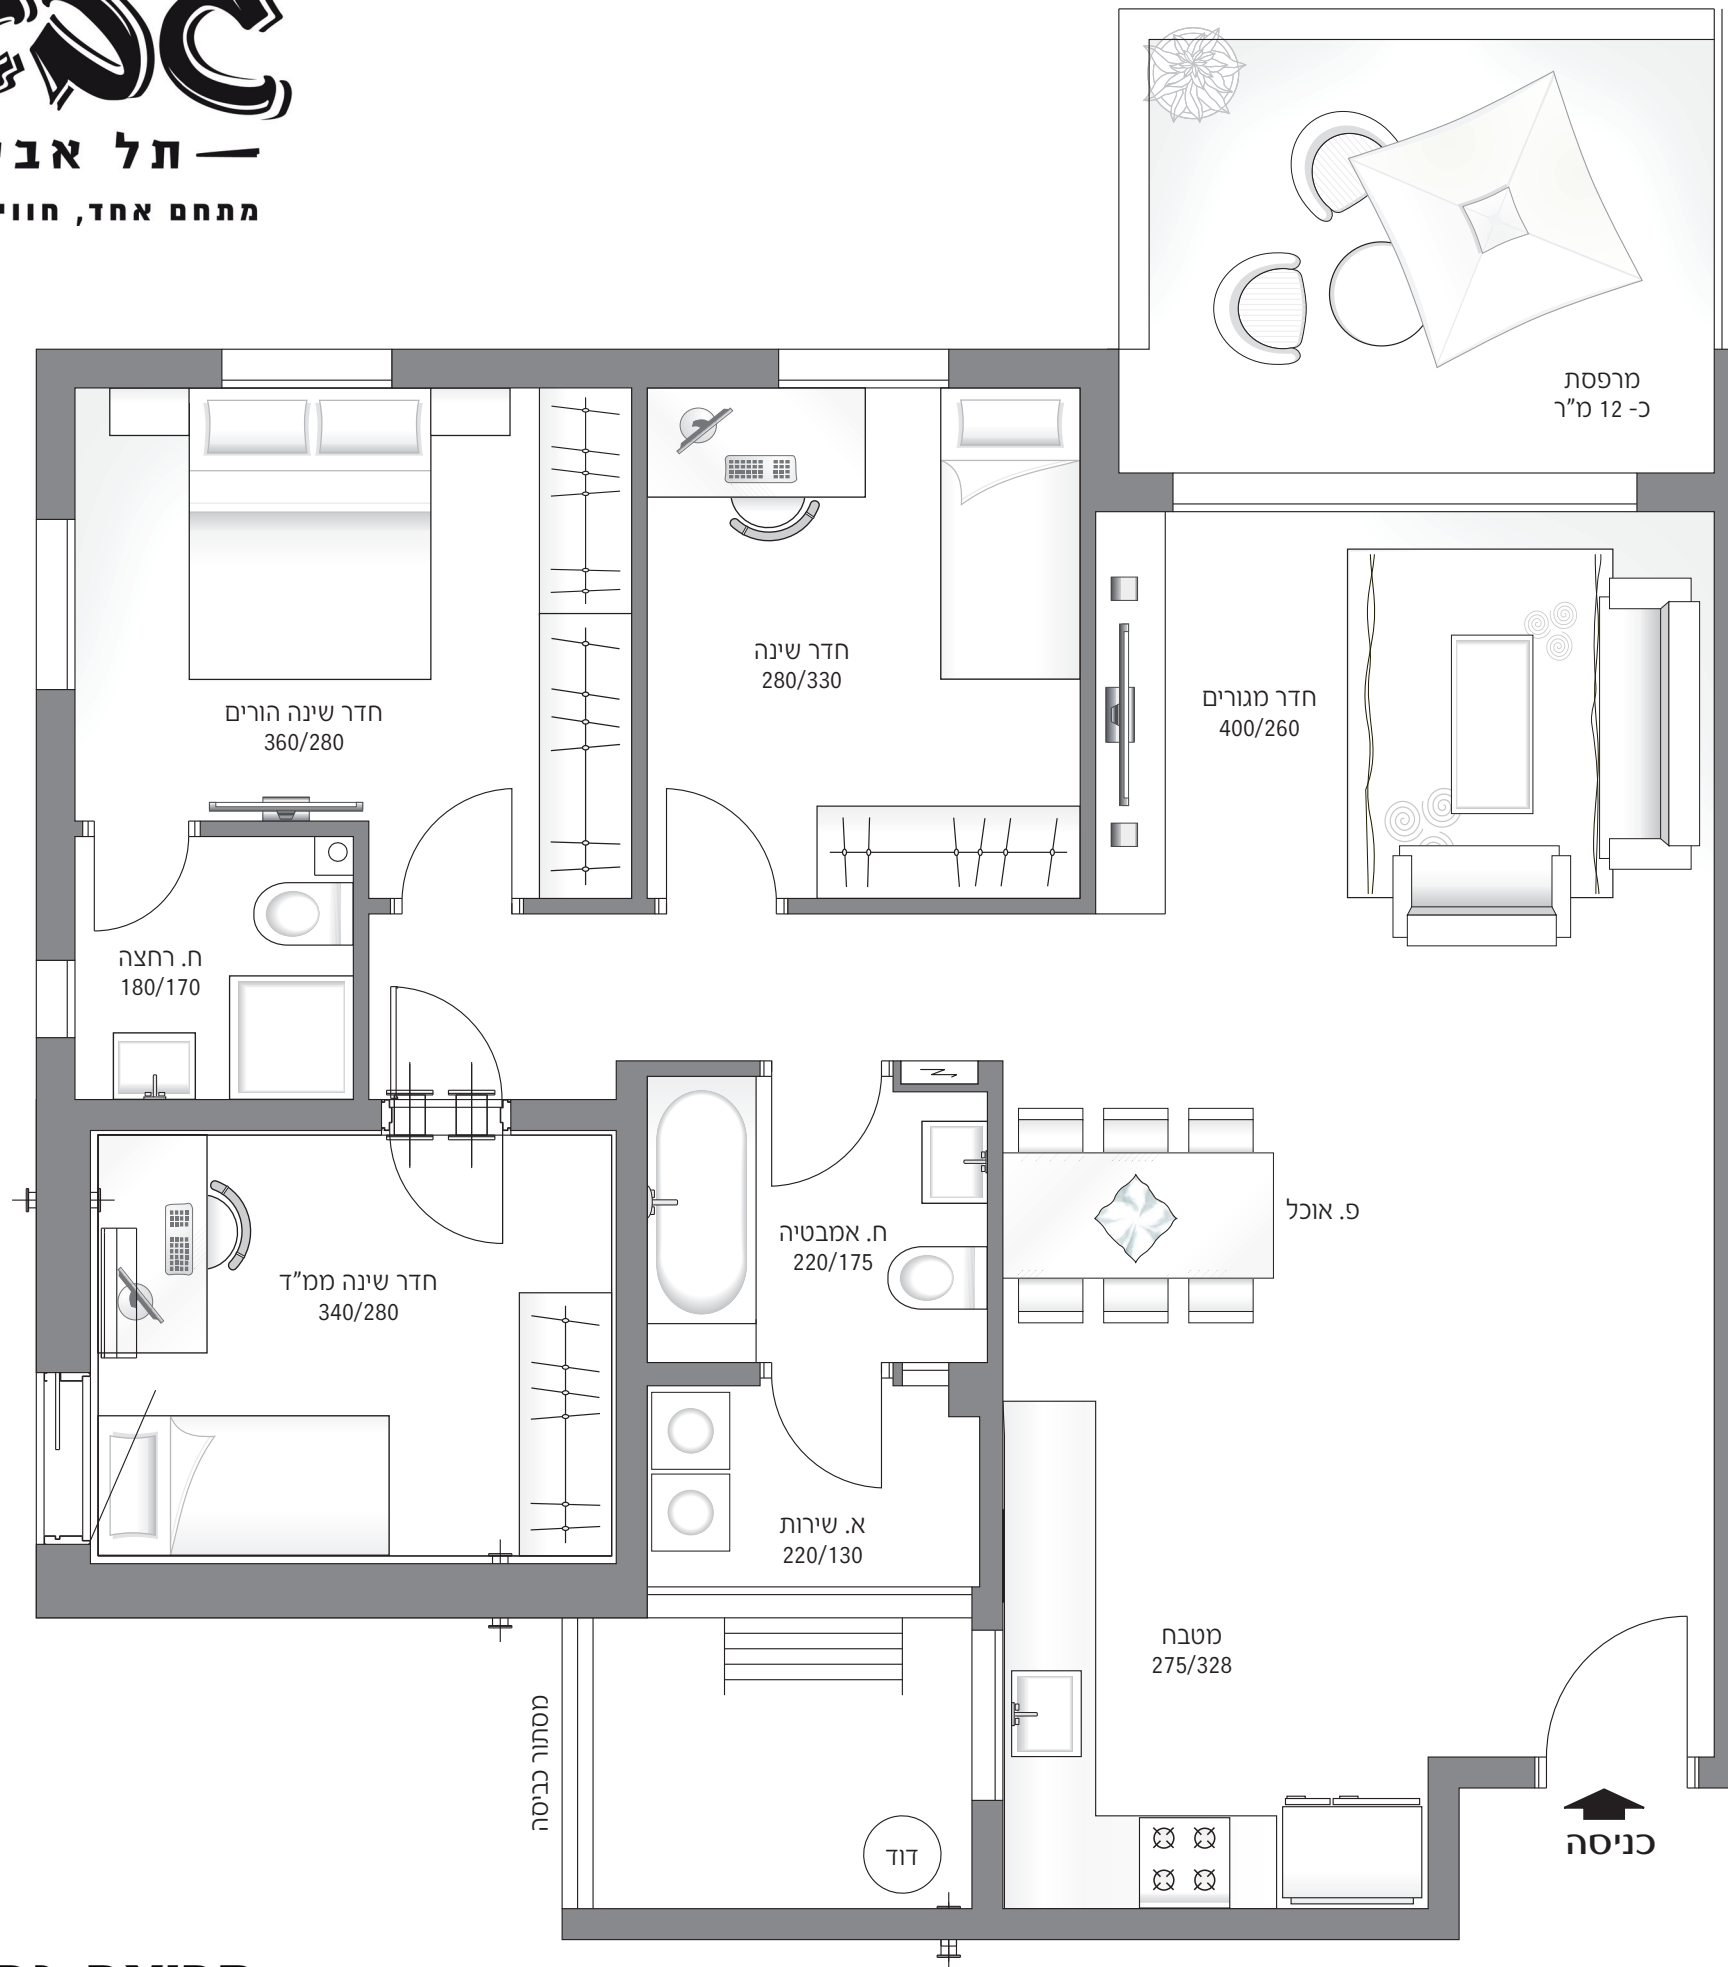

תל אביב

מתחם אחד, חוויה שלמה

דירת 4 חדרים כ- 95 מ"ר | כ-12 מ"ר מרפסת קומות 2-16

התוכניות והפרטים בדף זה להמחשה ולמסירת מידע בלבד, ואינם מהווים כל התחייבות החברה. את החברה מייבב ההסכם והמפרט הטכני, לפי חוק המכר שעליו יחתמו החברה והרוכשים.