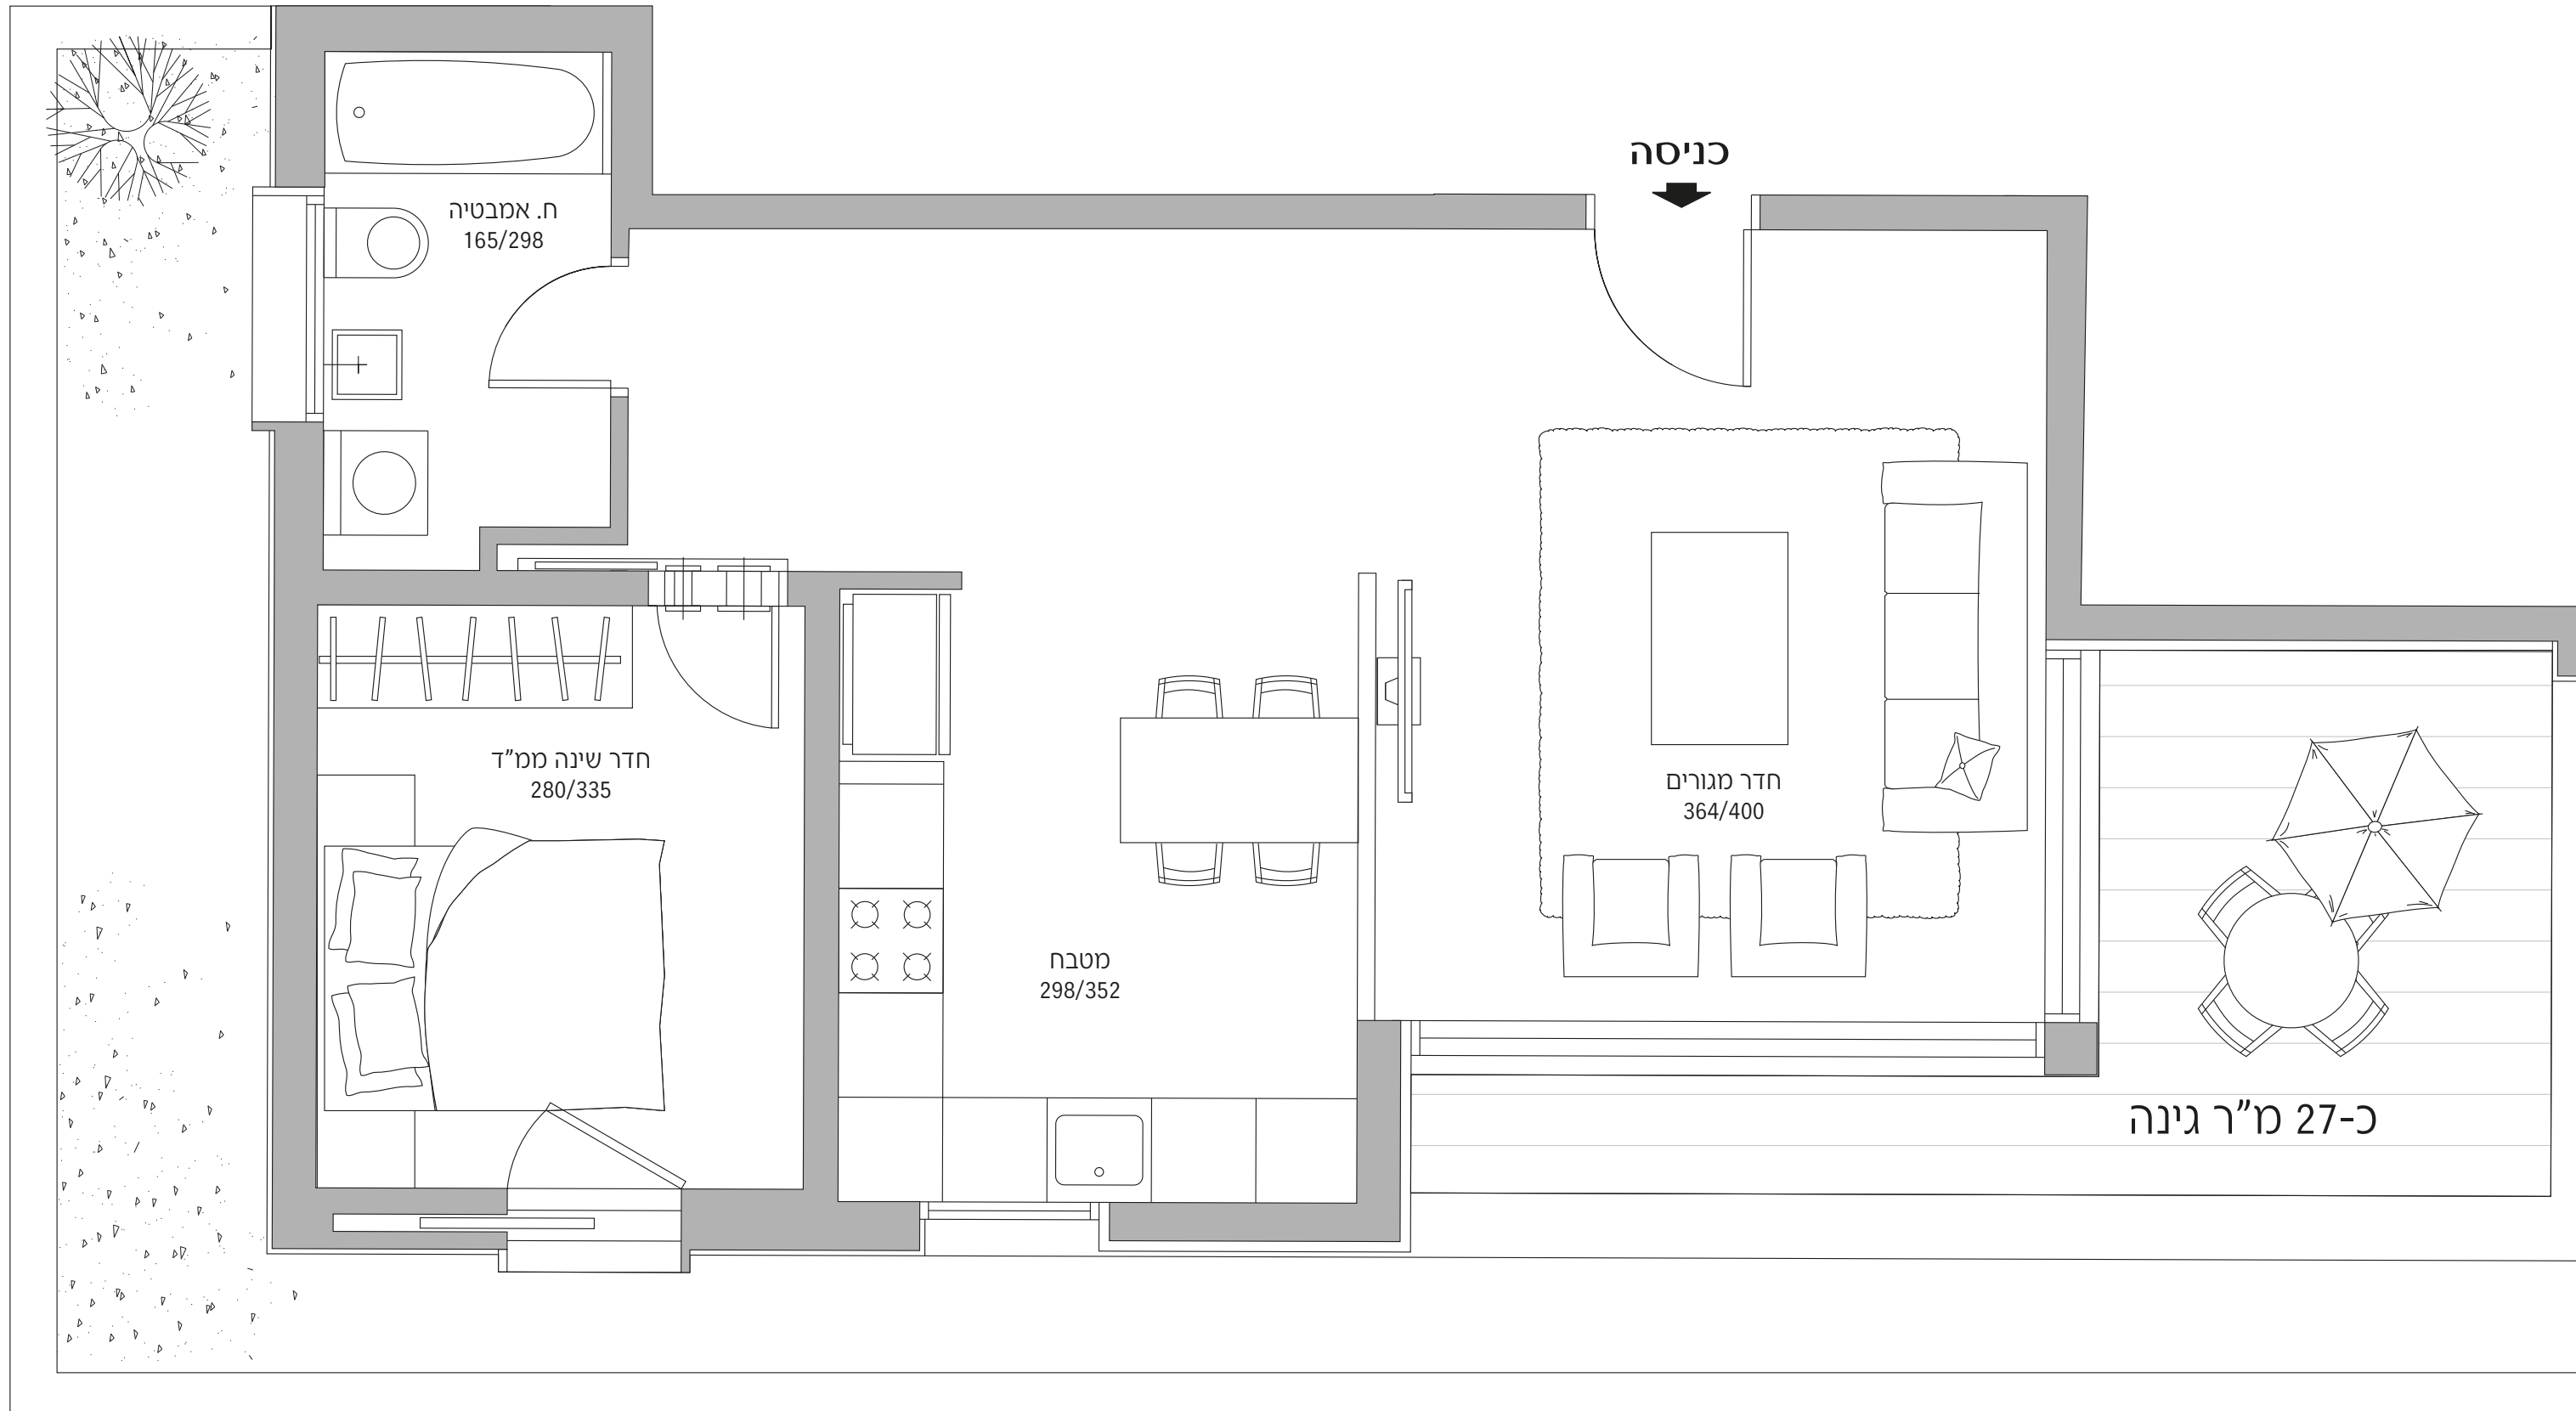

## ROOMS

# דירת גן 2 חד'

כ- 55 מ"ר | כ- 38 / 30 מ"ר גינה  
מספר: 1 | בניין: 50