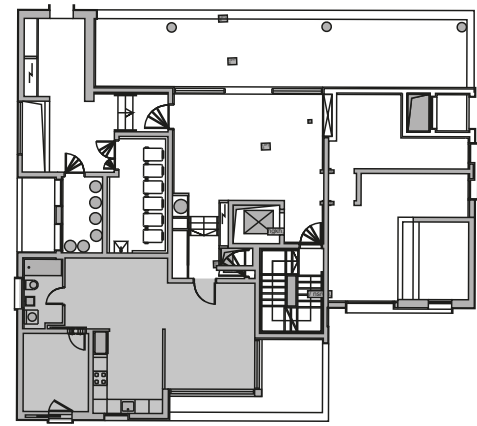

# דירת גן 2 חד'

כ- 55 מ"ר | כ- 38 / 30 מ"ר גינה  
מספר: 1 | בניין: 50