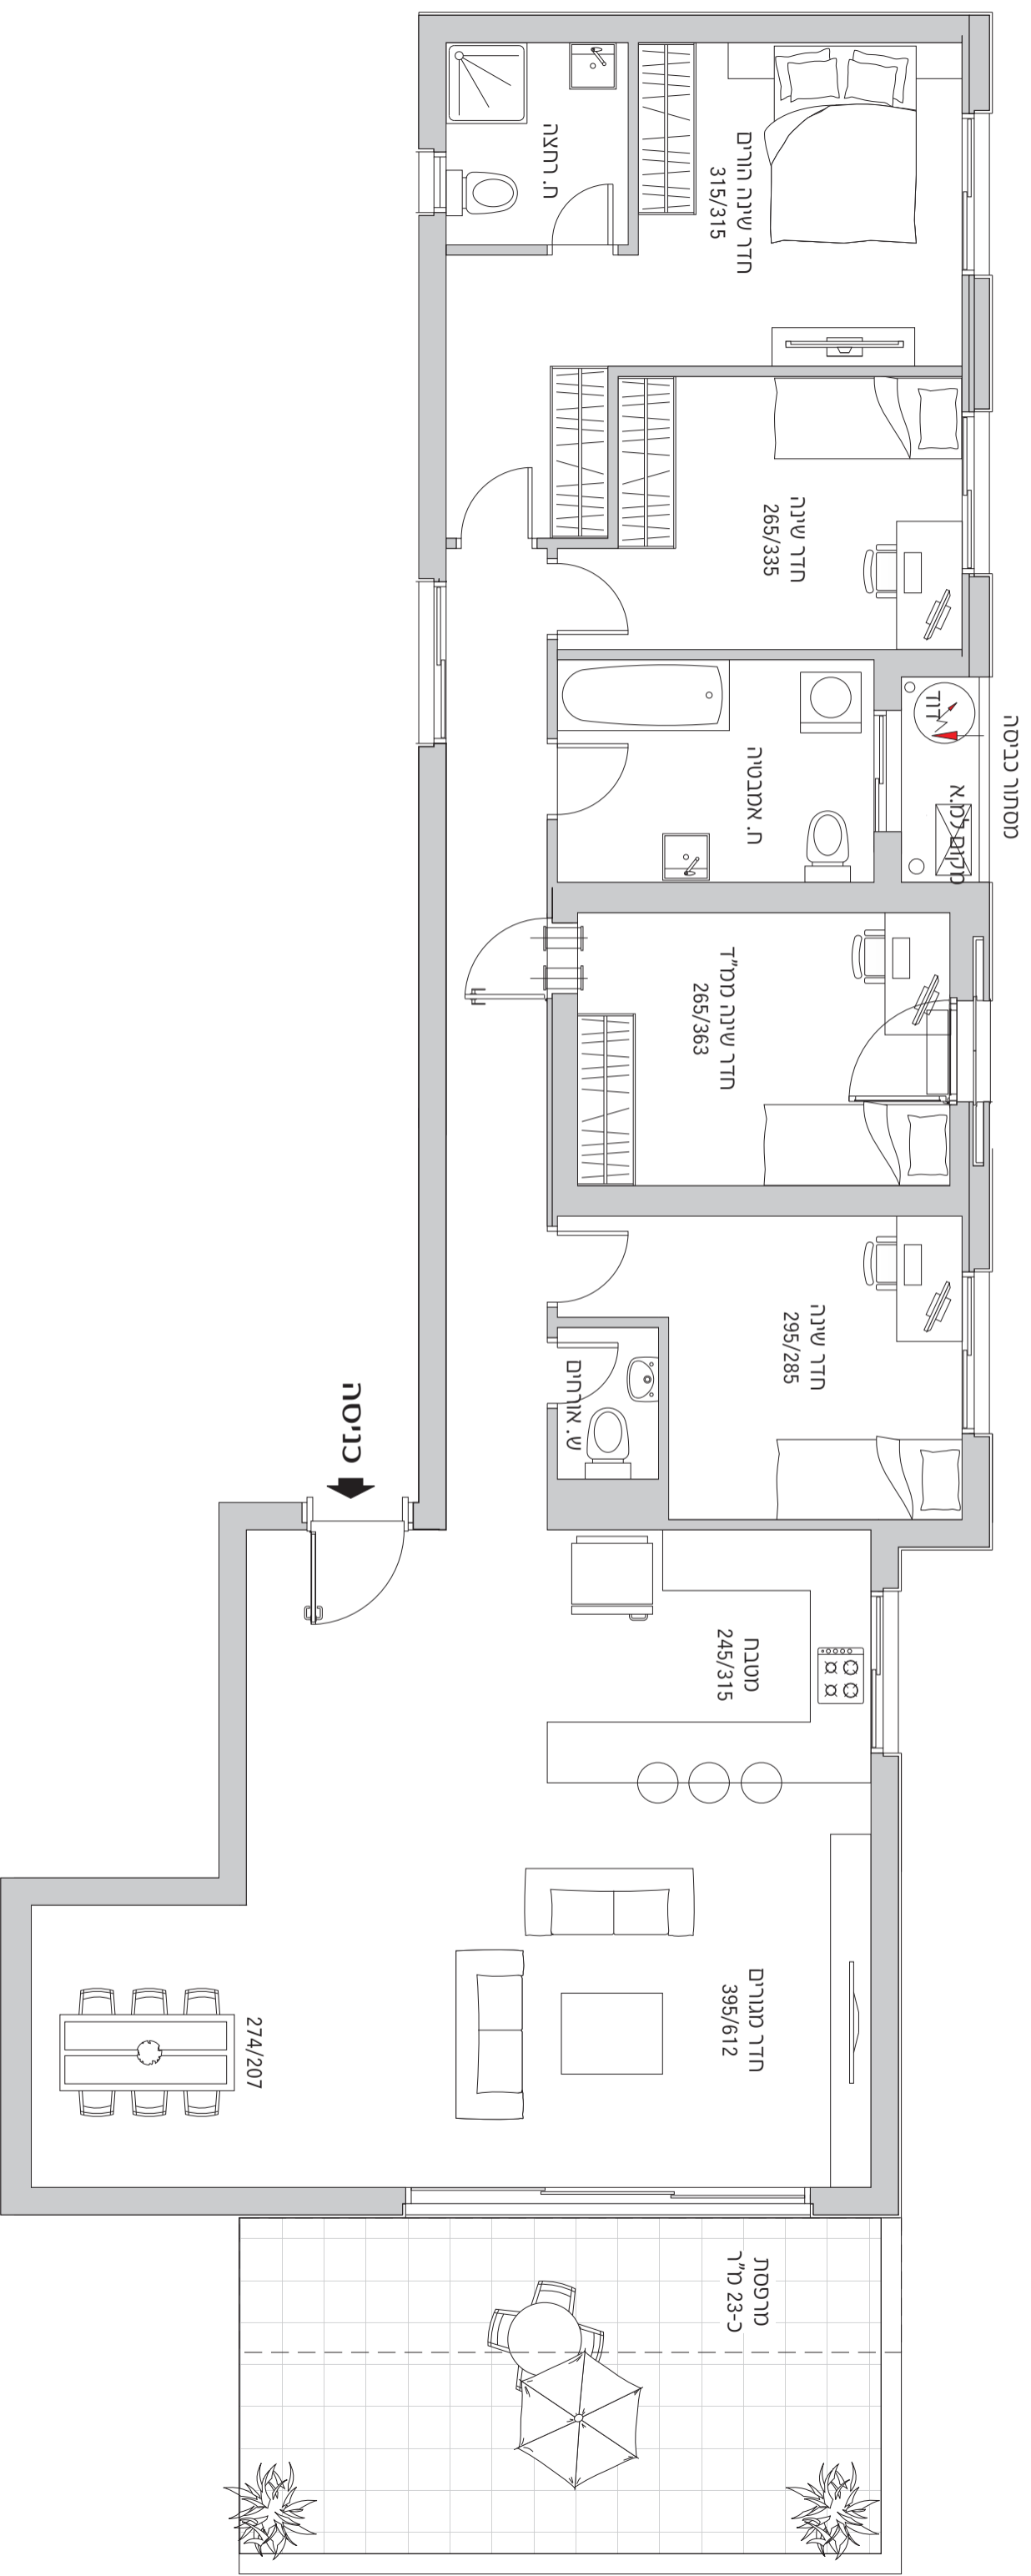

# מייני פנטהאוז 5 חדרים | מס' 63,64

כ-137 מ"ר + כ-23 מ"ר מרפסת

כניסה ב' | קומה 7

C7E / C7W

התוכניות והפרטים בדף זה למסירת מידע בלבד, ואינם מהווים כל התחייבות החברה. את החברה מחייב ההסכם והמפרט הטכני, לפי חוק המכר שעליו יחתמו החברה והרושמים.