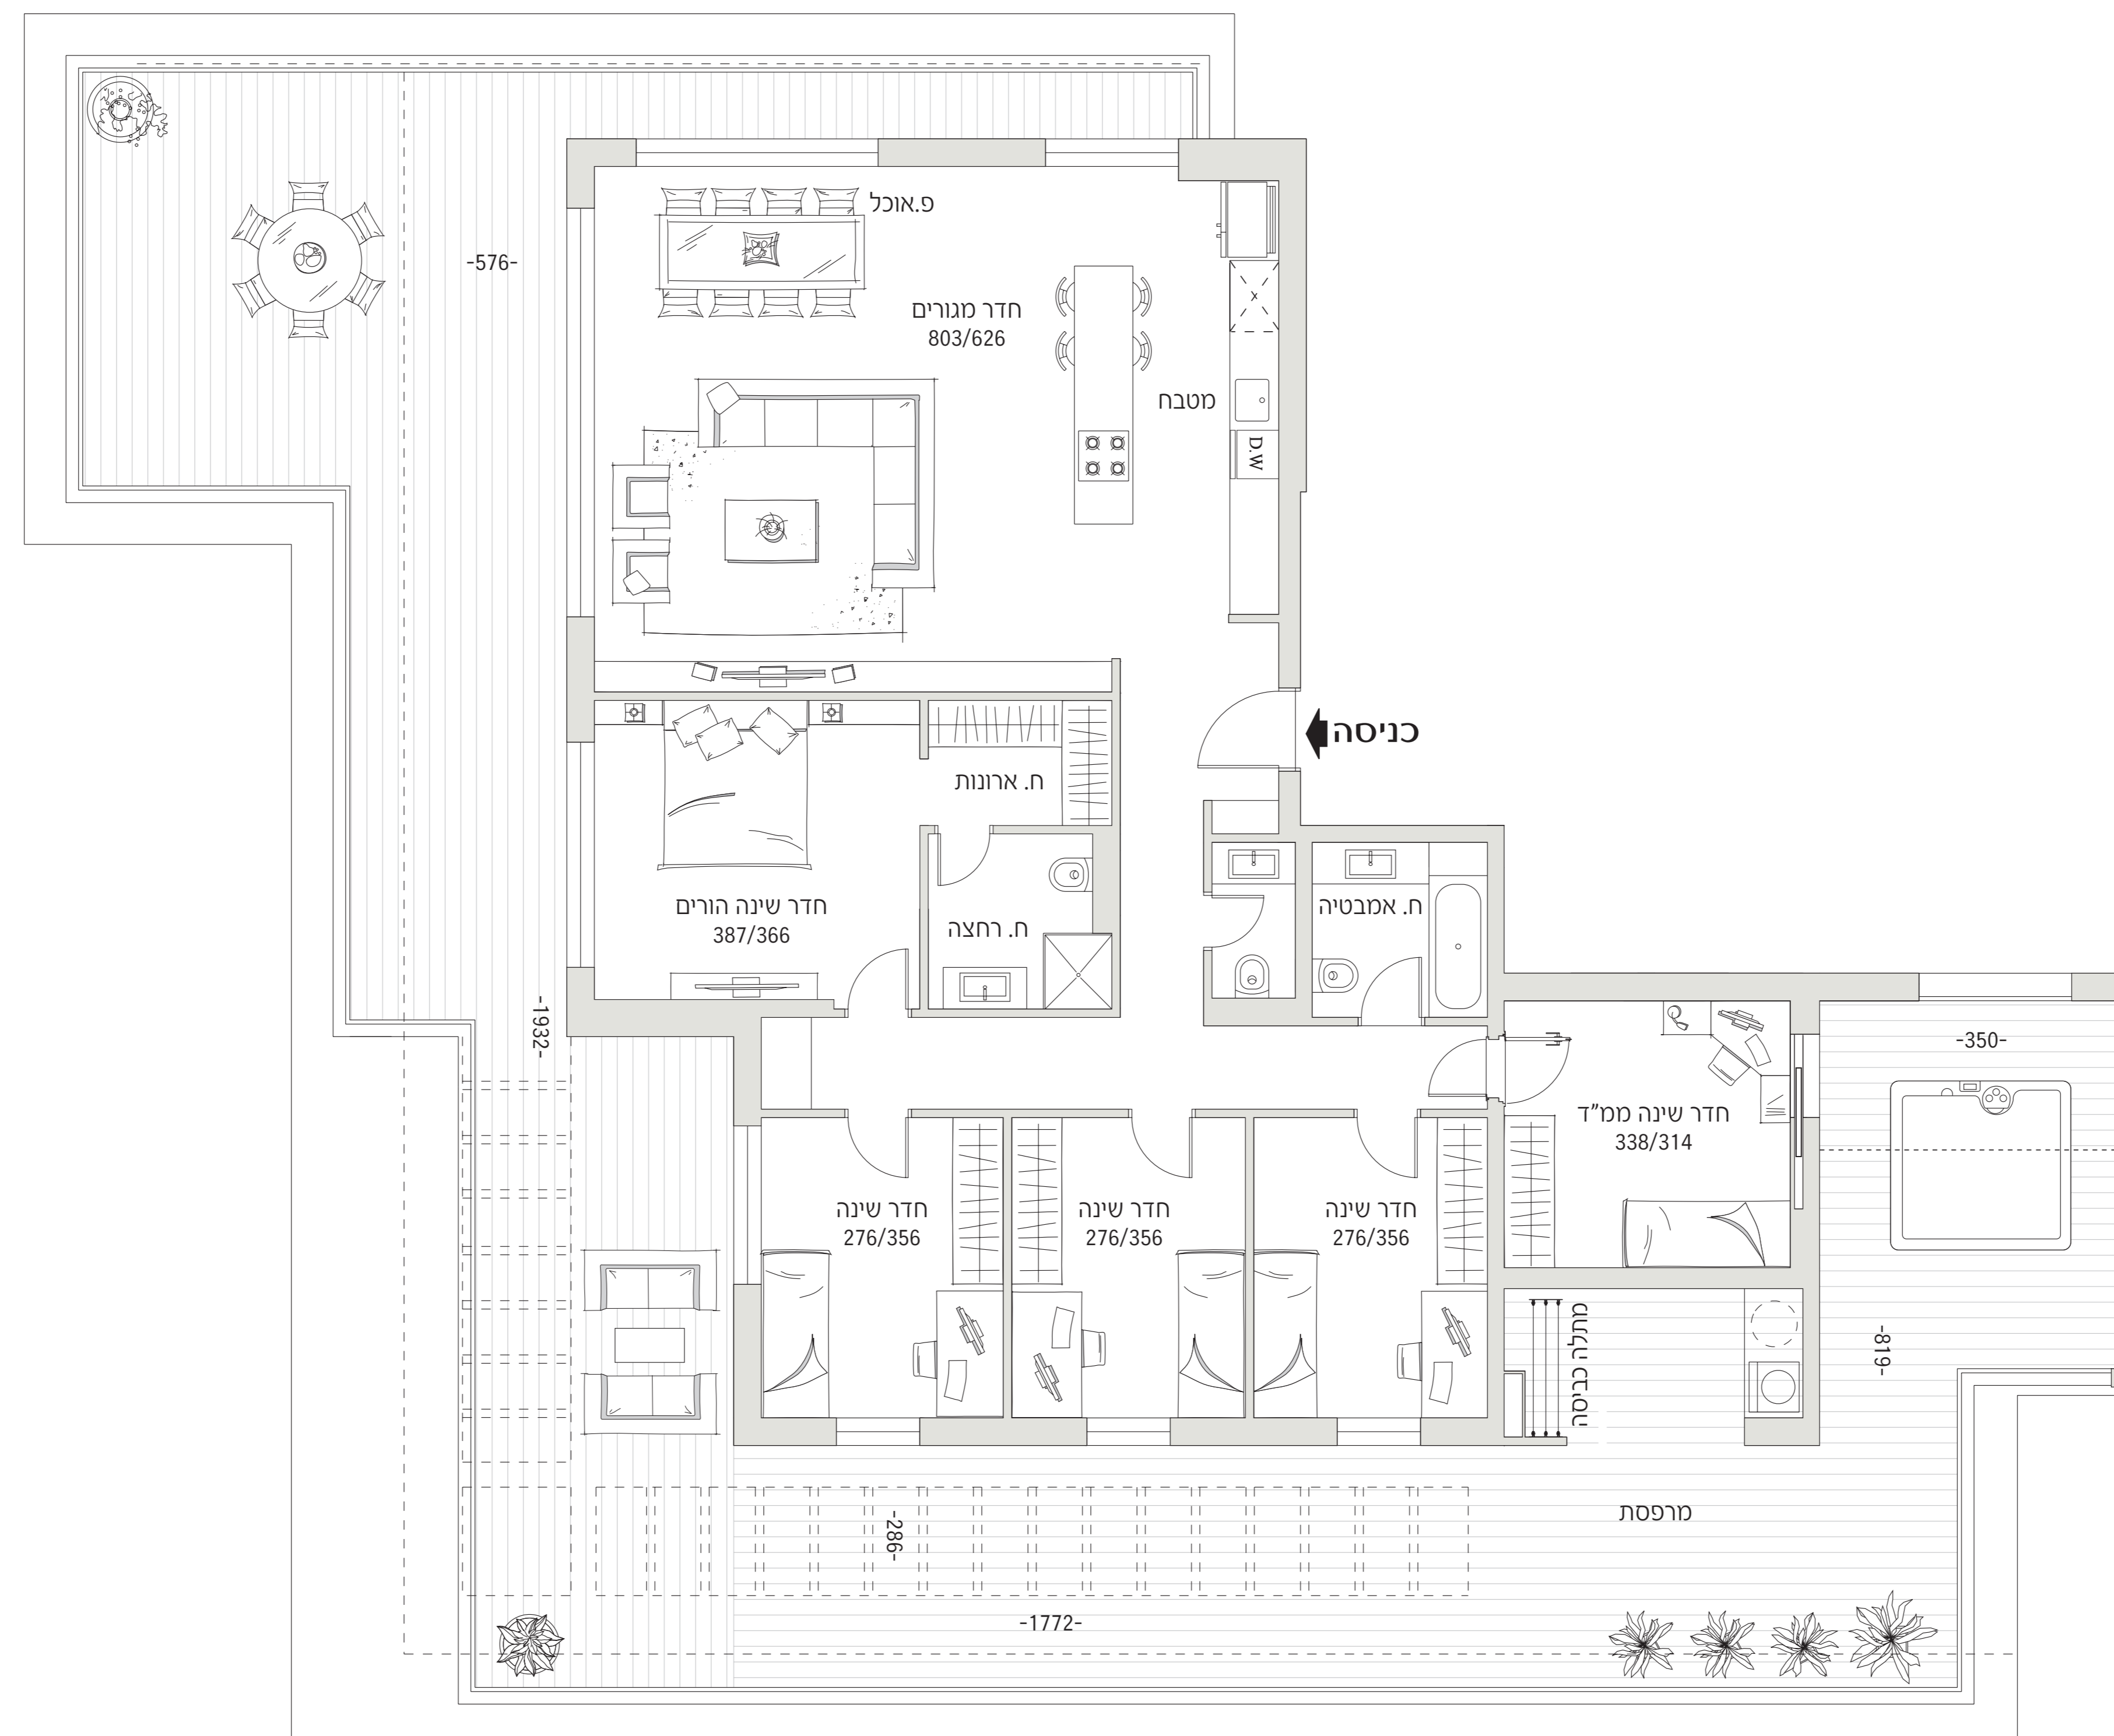

פנטהאוז 6 חדרים PH1  
קומה 5, דירה 17

BB

גבאי גלגלית 986  
טל: 03-5612055  
רח' אלון 69, תל אביב  
בית מלאכה, יומה ליום

טל: 054-4322302  
רחוב שמש 37, תל אביב  
בית מלאכה  
מרכז מידע

פנטהאוז 6 חדרים PH1  
קומה 5, דירה 17