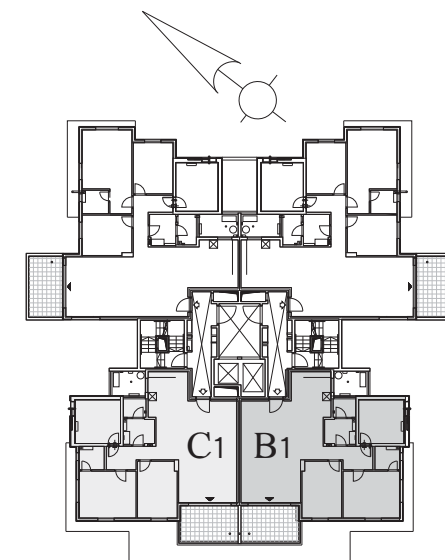

בניין C
דירת 4 חדרים
טיפוס B1,C1
106 מ"ר | 12 מ"ר מרפסת
קומות 5-12
צפון-מערב | דרום-מערב

התוכניות והפרטים בדף זה להמחשה ולמסירת מידע בלבד, ואינם מהווים כל התחייבות החברה. את החברה מחייב ההסכם והמפרט הטכני, לפי חוק המכר שעליו יחתמו החברה והרוכשים.