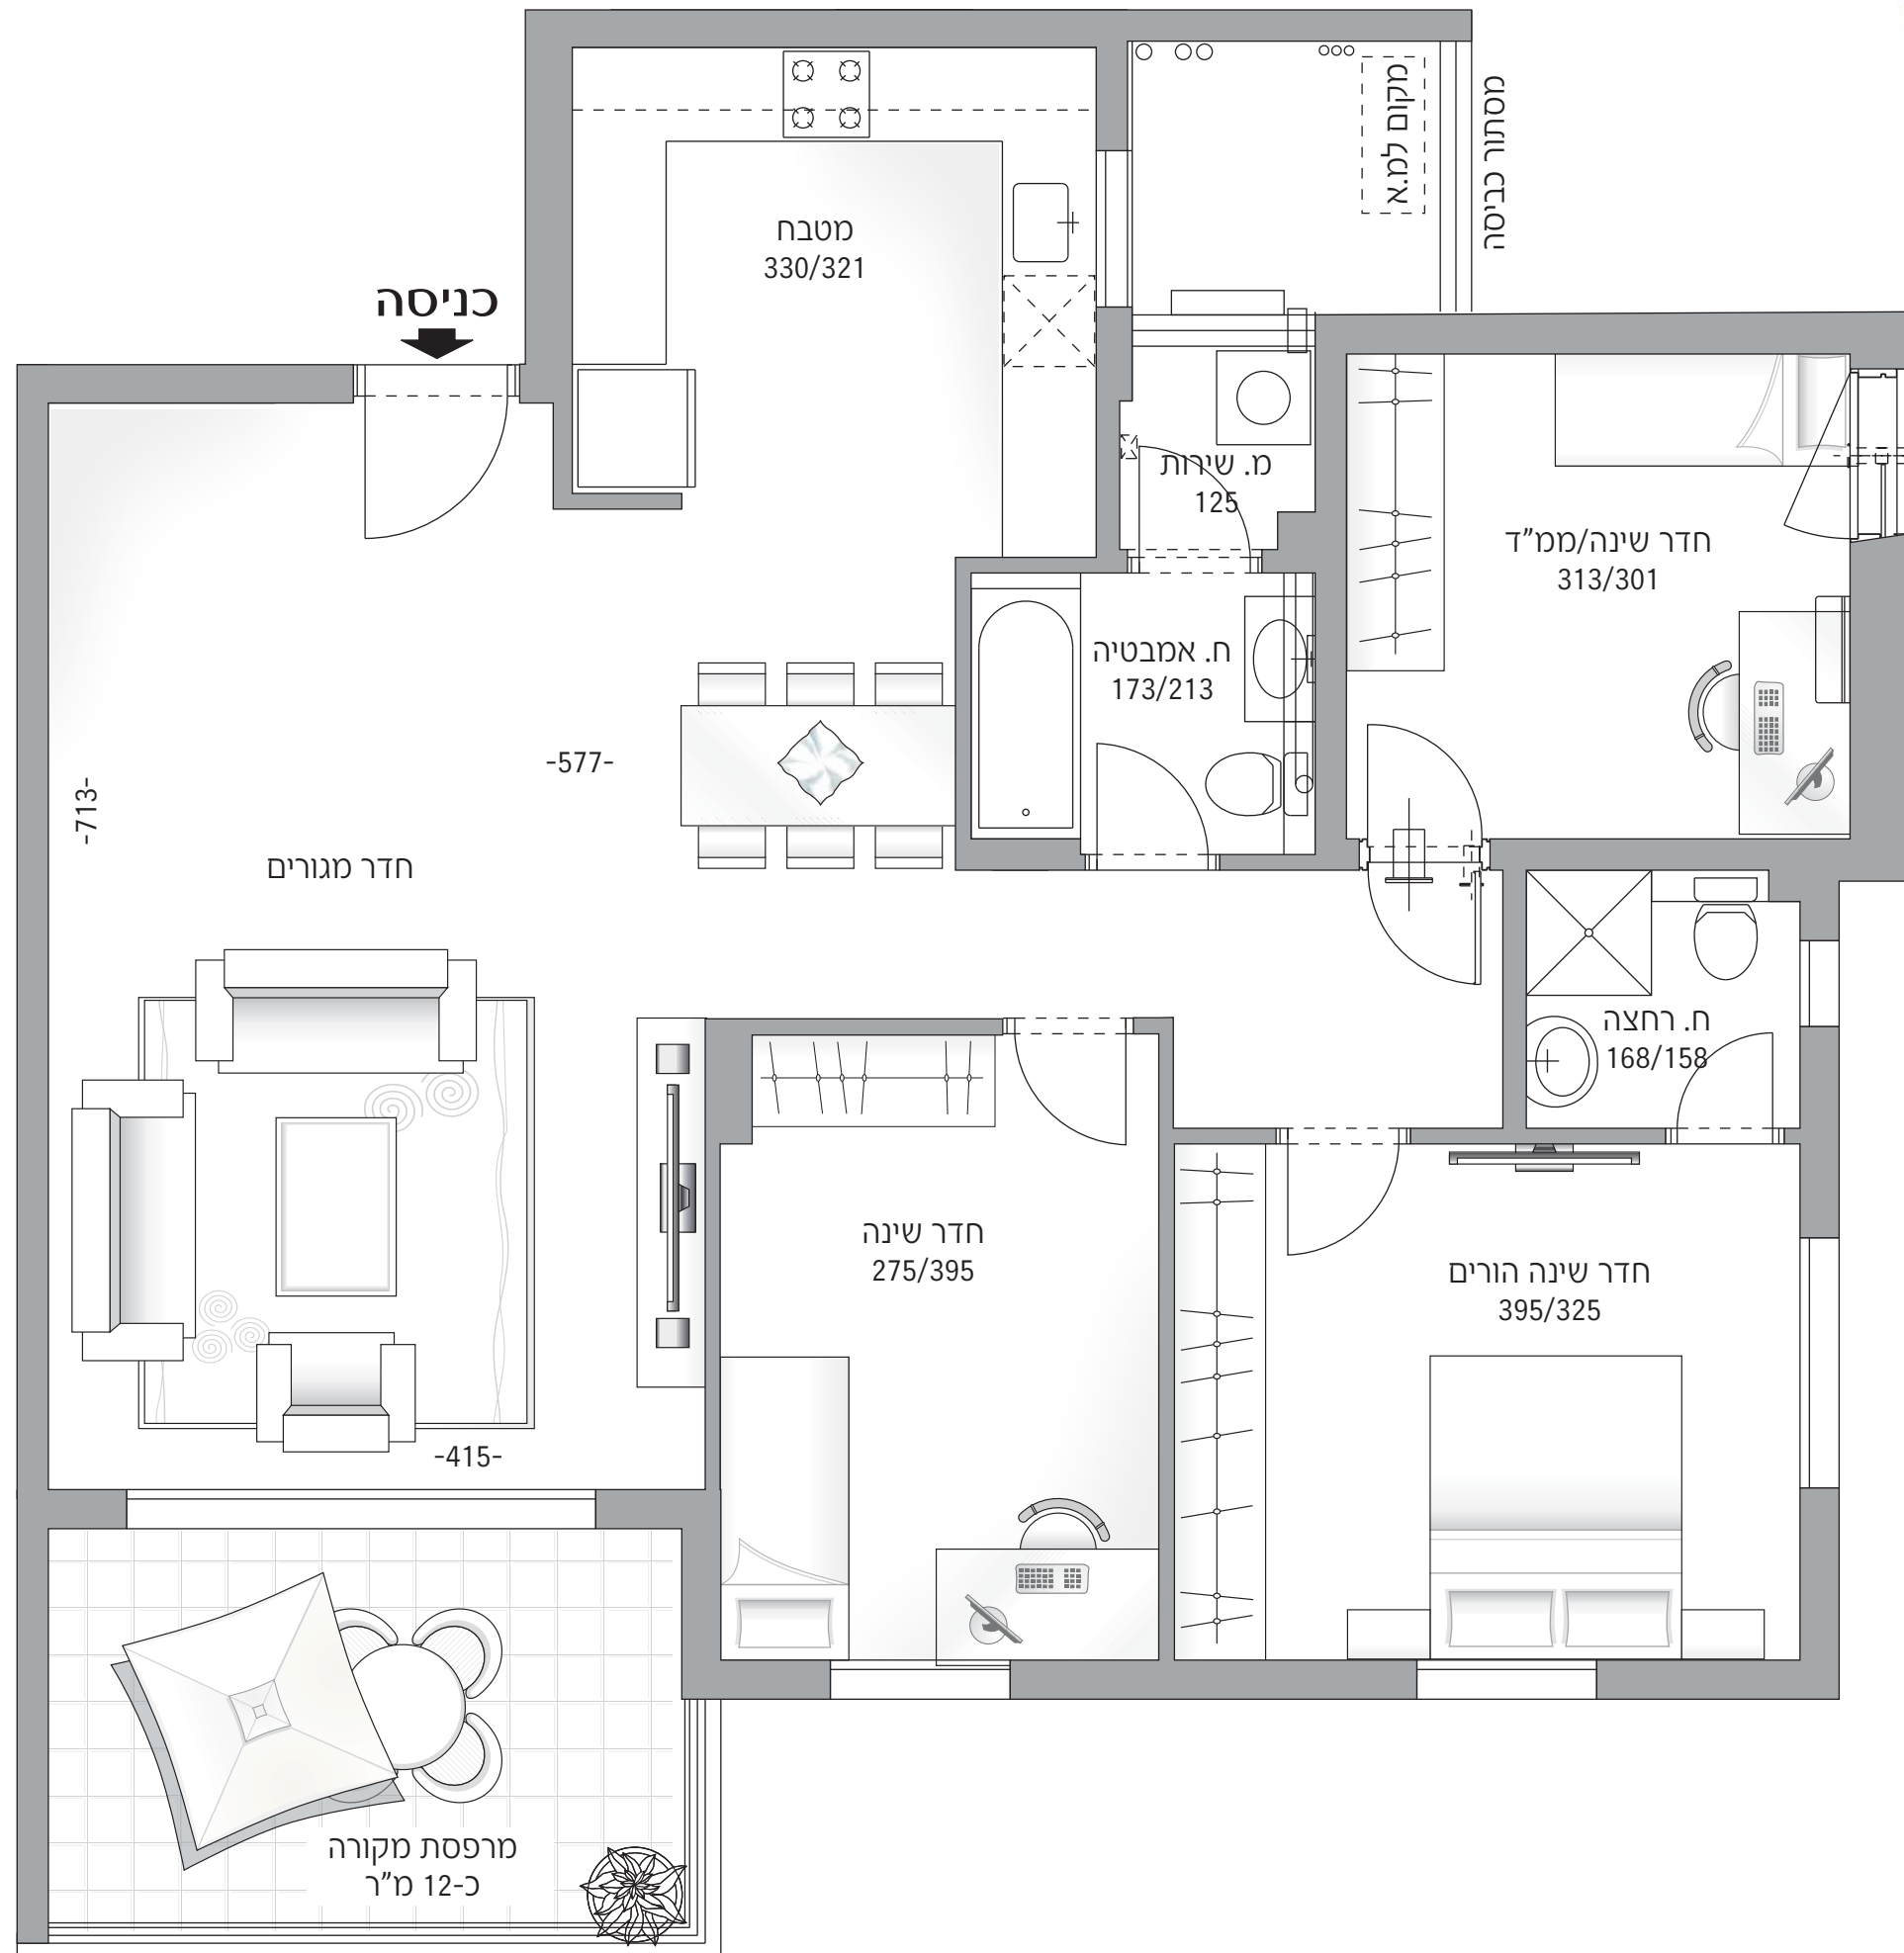

בניין C
דירת 4 חדרים
טיפוס B1,C1
106 מ"ר | 12 מ"ר מרפסת
קומות 5-12
צפון-מערב | דרום-מערב

התוכניות והפרטים בדף זה להמחשה ולמסירת מידע בלבד, ואינם מהווים כל התחייבות החברה. את החברה מחייב ההסכם והמפרט הטכני, לפי חוק המכר שעליו יחתמו החברה והרוכשים.