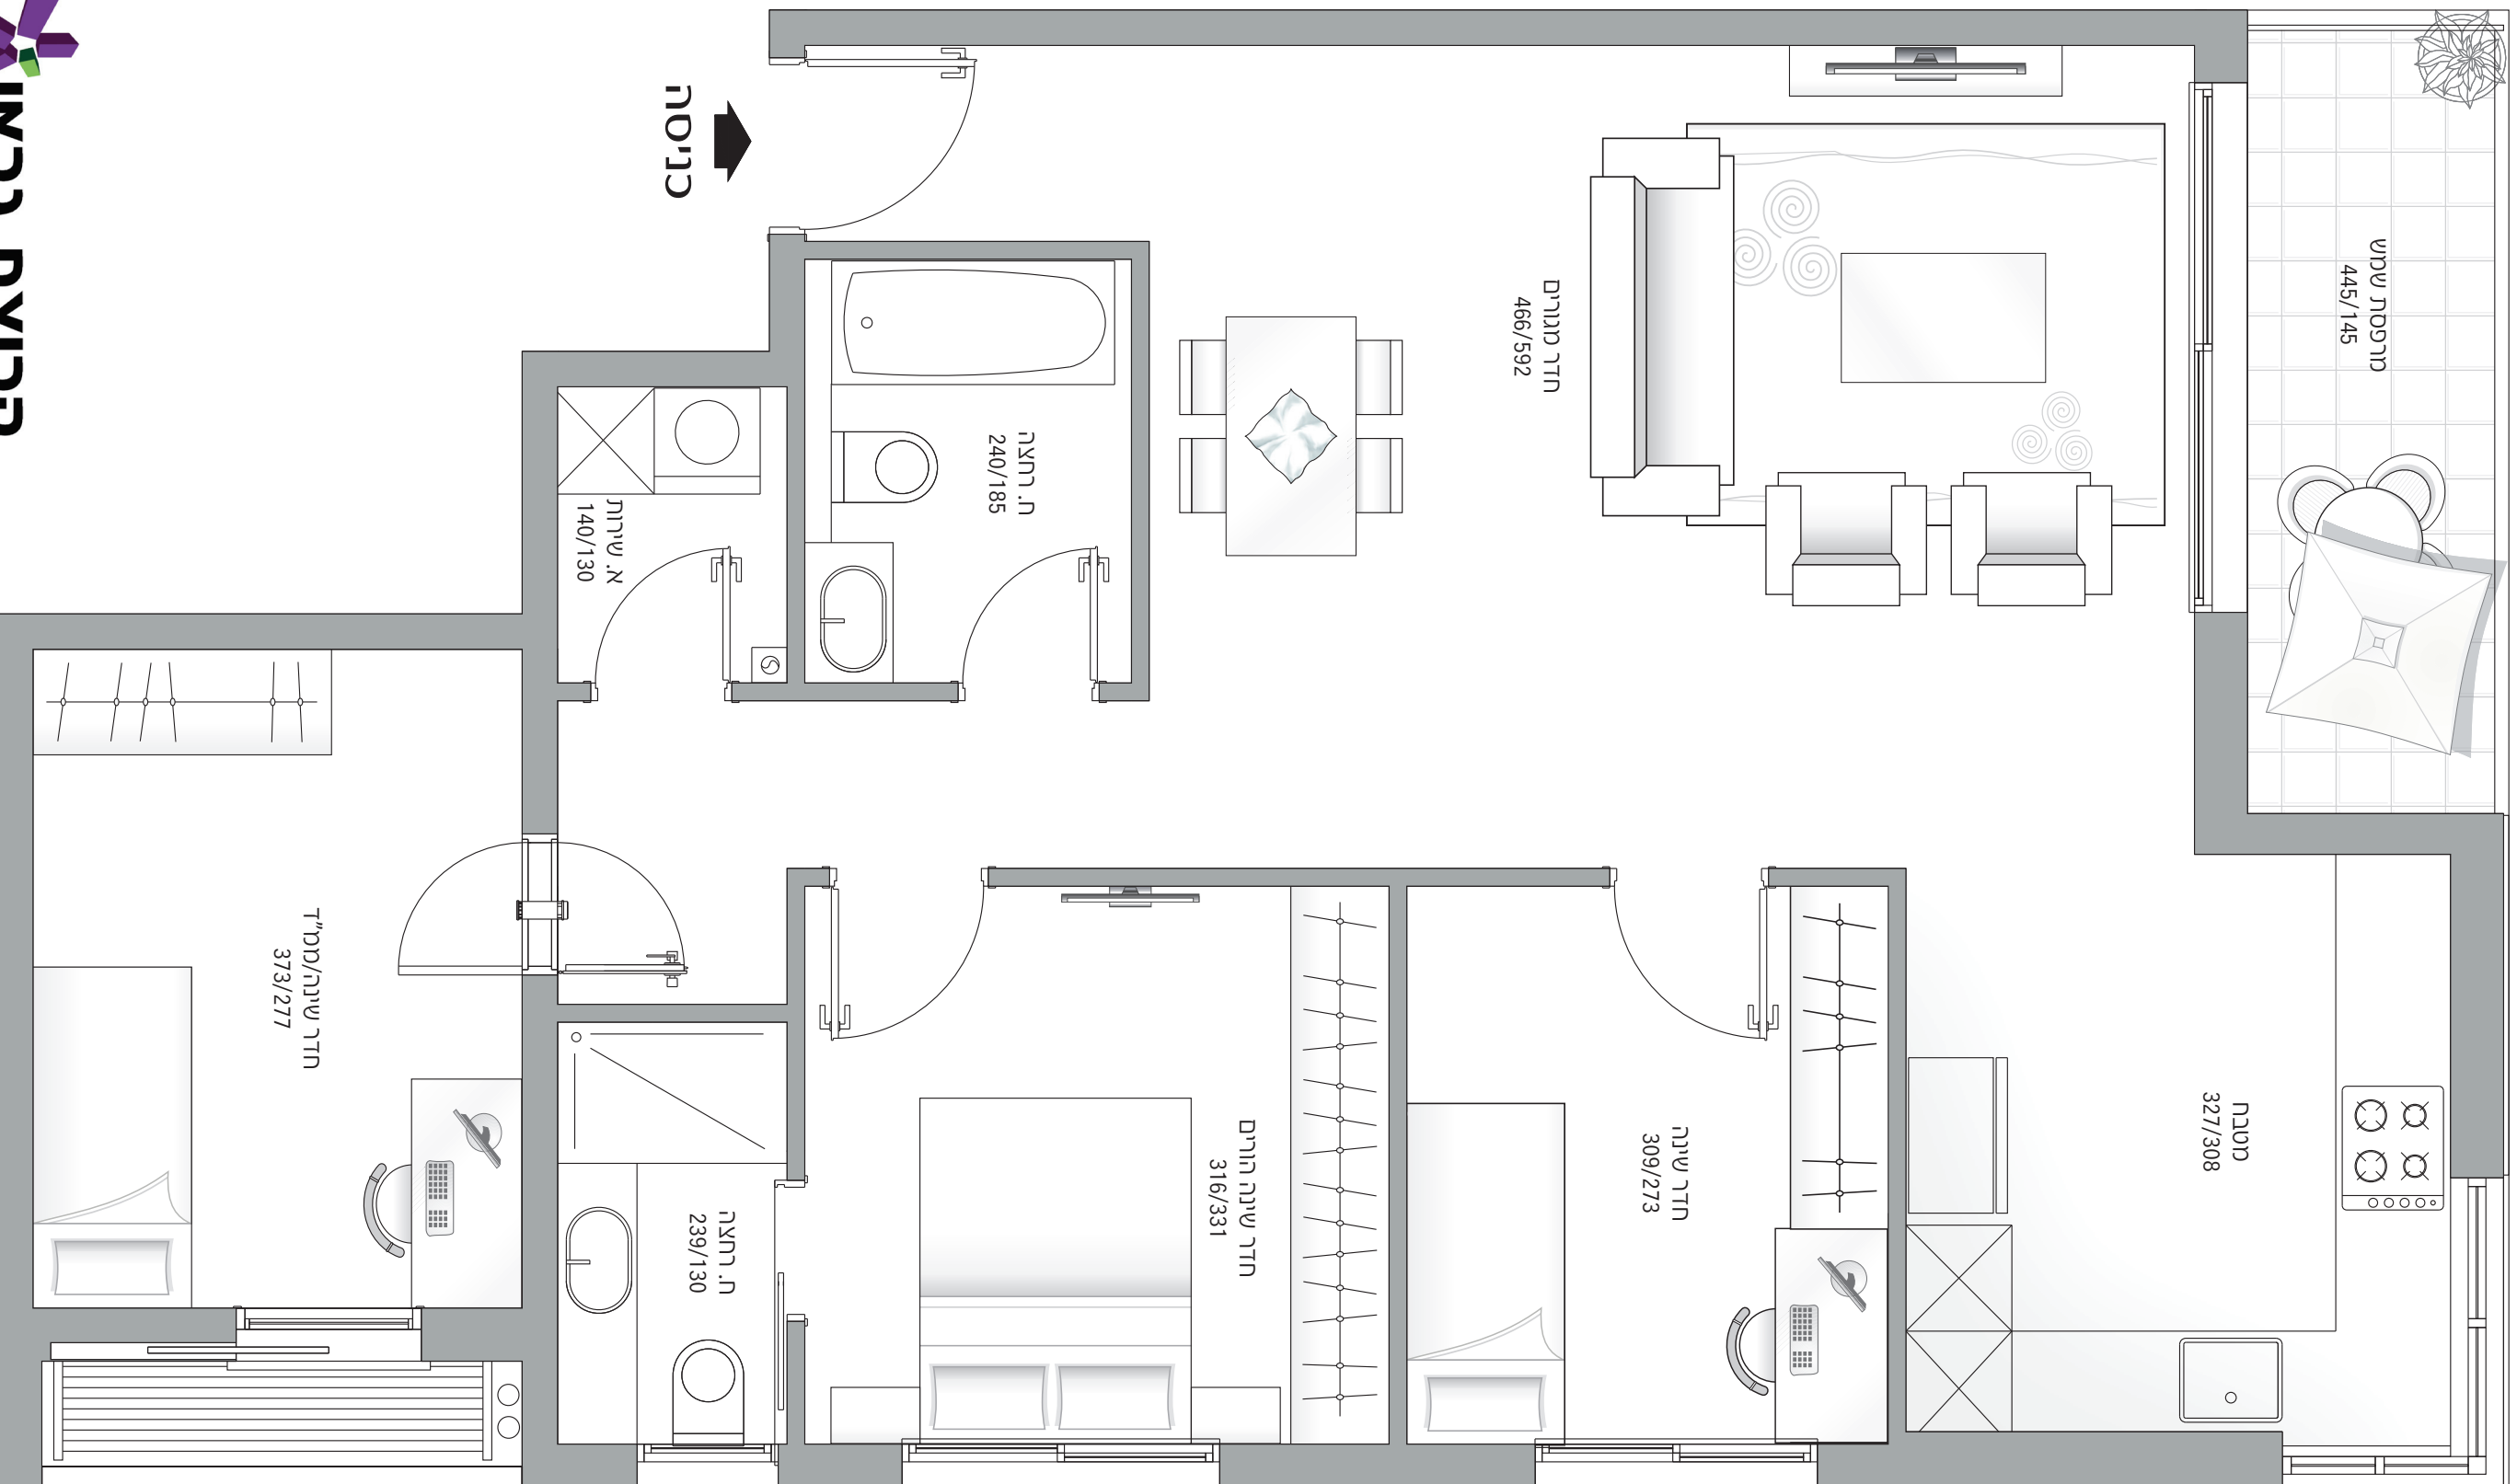

המתנתלים 32 רמור"ש

דירת 4 חדרים

כ-95 מ"ר + כ-6.5 מ"ר מרפסת

כ-6,9,12 מט' מ"ר

קומות 1-3 | אפון מזרח

הסמך בלבד