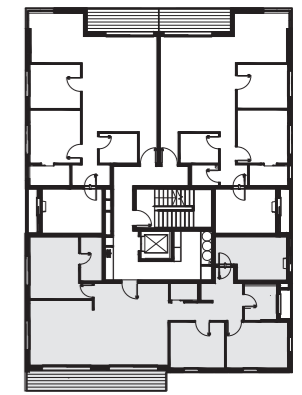

המתנחלים 32 רמה"ש

דירת 5 חדרים

118 מ"ר + כ-11.5 מ"ר מרפסת

דירות מס': 4,7,10

קומות 1-3 | מזרח-דרום-מערב

מסדרון כניסה

התוכניות והפרטים בדף זה למסירת מידע בלבד, ואינם מהווים כל התחייבות החברה. את החברה מחייב ההסכם והמפרט הטכני, לפי חוק המכר שעליו יחתמו החברה והרוכשים.