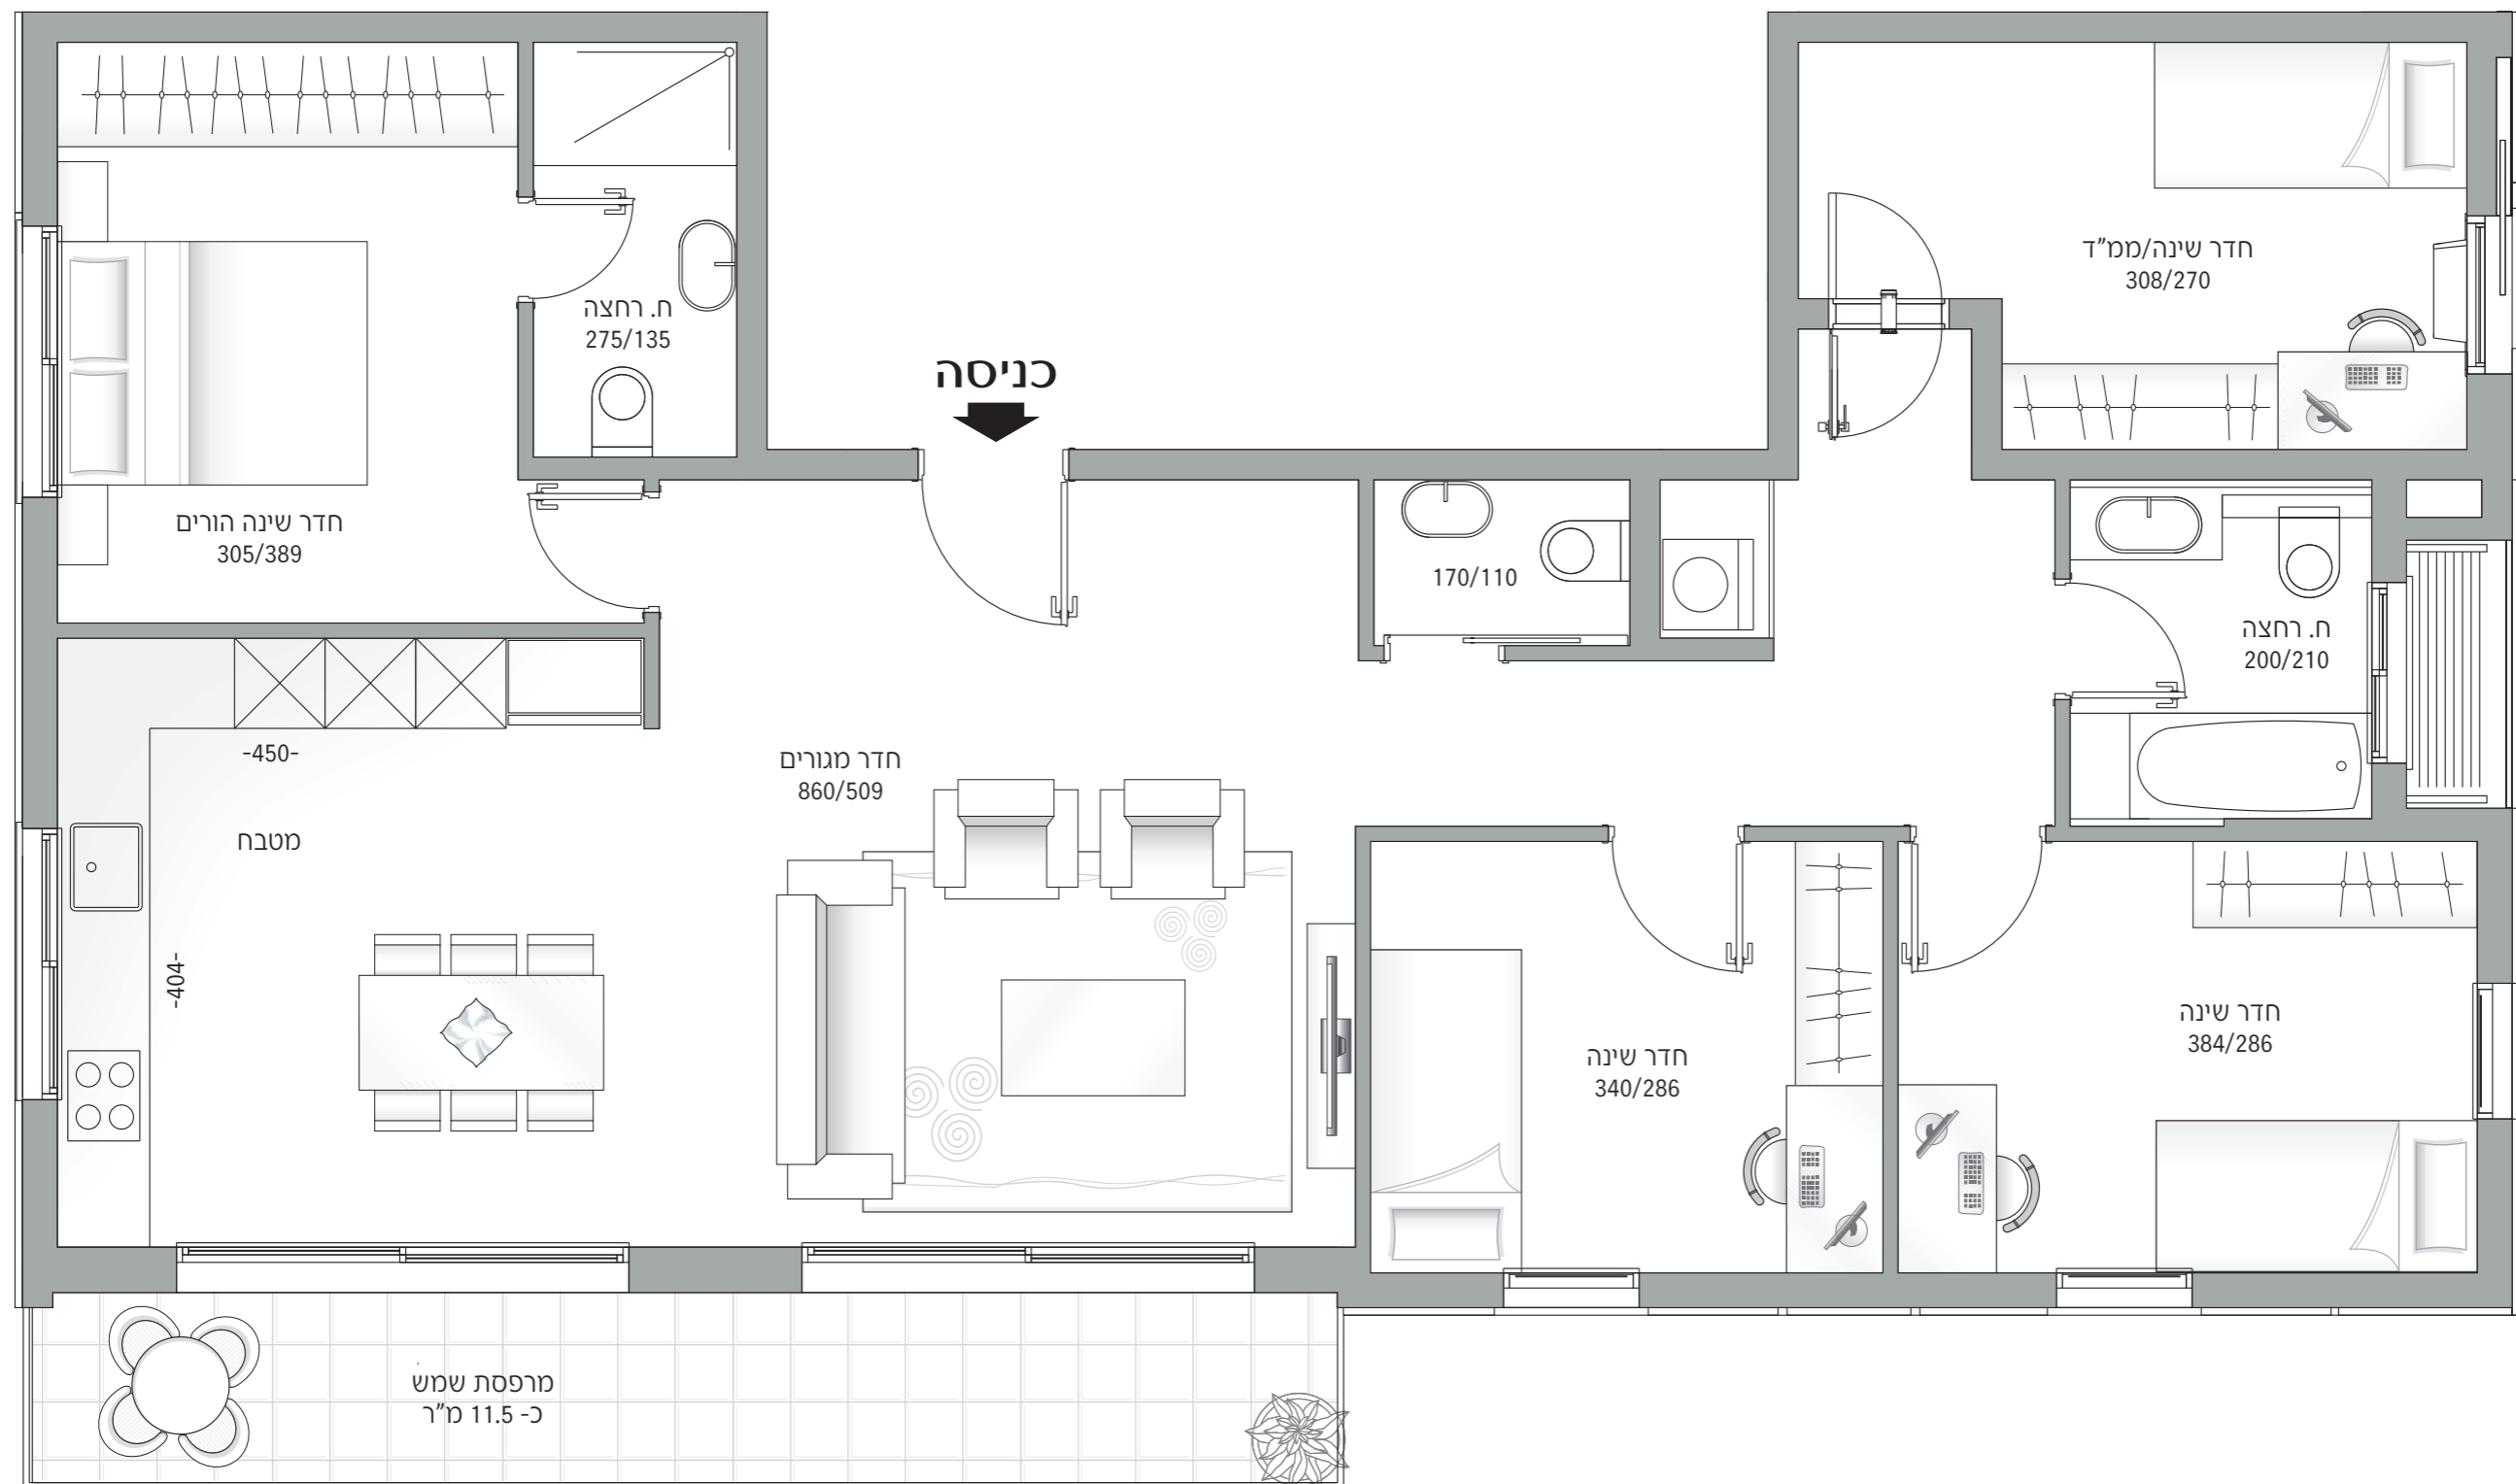

המתנחלים 32 רמה"ש

דירת 5 חדרים

118 מ"ר + כ-11.5 מ"ר מרפסת

דירות מס': 4,7,10

קומות 1-3 | מזרח-דרום-מערב

מסדרון כניסה

התוכניות והפרטים בדף זה למסירת מידע בלבד, ואינם מהווים כל התחייבות החברה. את החברה מחייב ההסכם והמפרט הטכני, לפי חוק המכר שעליו יחתמו החברה והרוכשים.