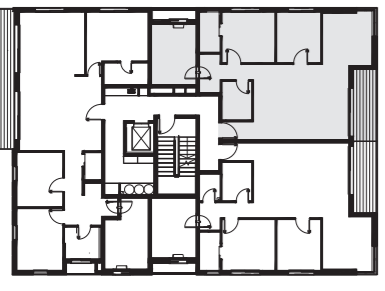

המתגלתלים 32 רמה"ש

דירת 4 חדרים

כ-93.6 מ"ר + כ-6.5 מ"ר מרפסת

דירות מס' 5,8,11

קומות 1-3 | צפון מערב

מסתור כביסה

כניסה

קבוצת גבאי
מסורת של מצוינות בבניה