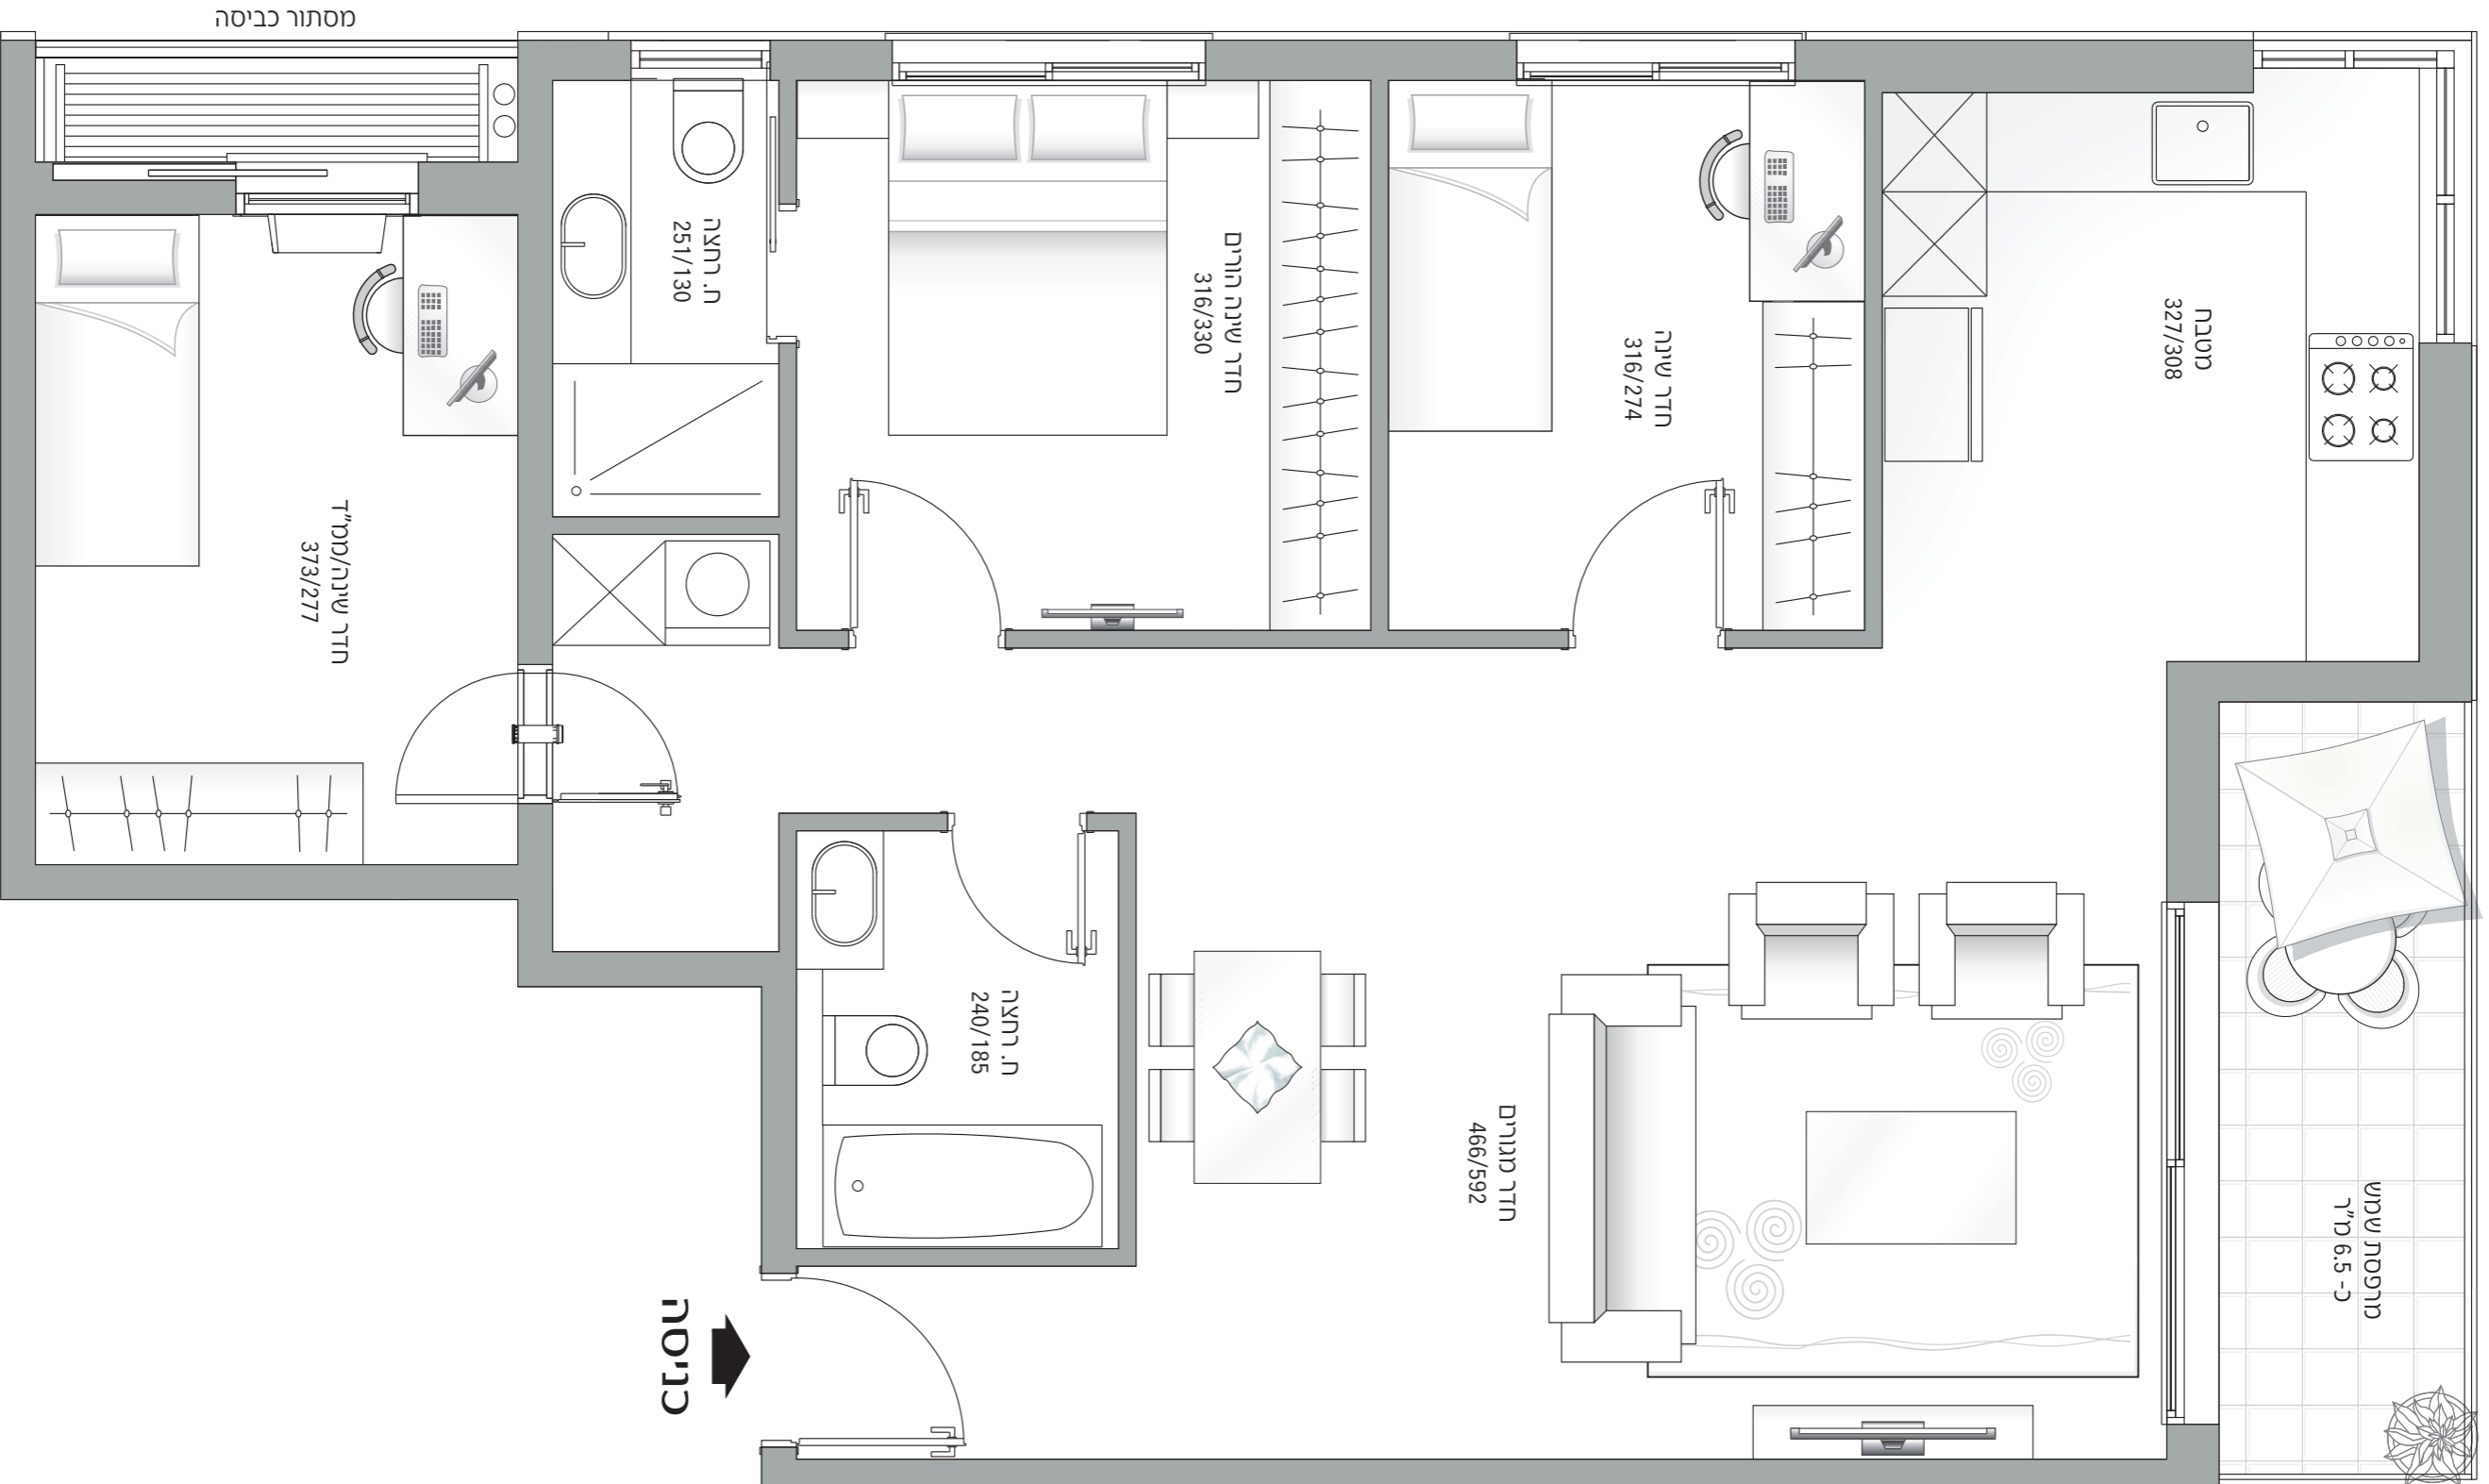

המתגלתלים 32 רמה"ש

דירת 4 חדרים

כ-93.6 מ"ר + כ-6.5 מ"ר מרפסת

דירות מס' 5,8,11

קומות 1-3 | צפון מערב

מסתור כביסה

כניסה

קבוצת גבאי
מסורת של מצוינות בבניה