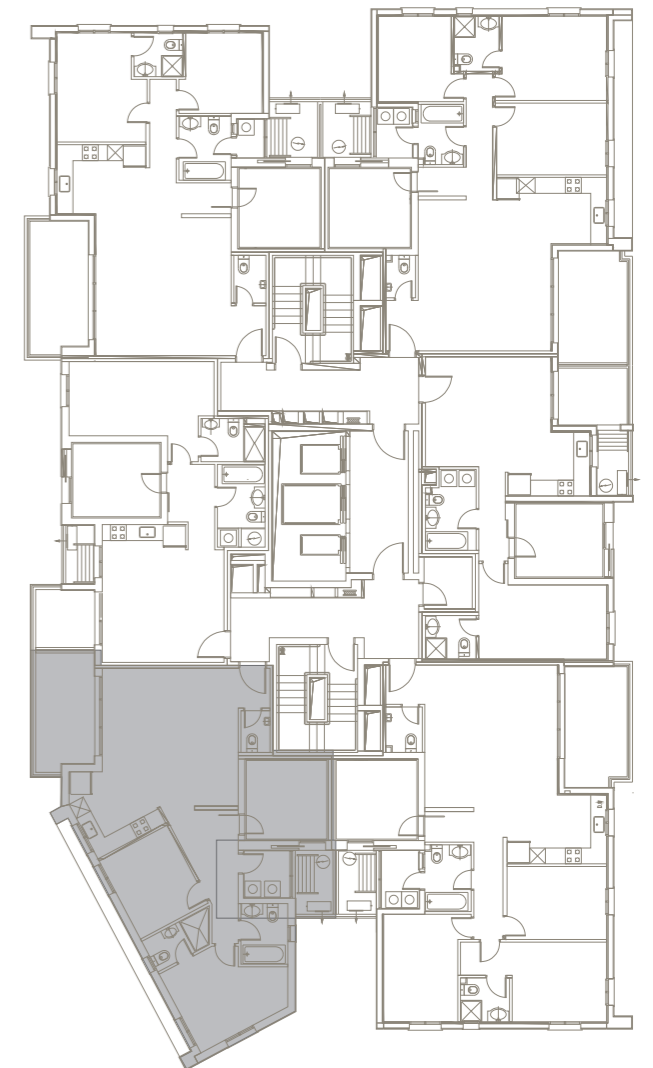

CINEMA TOWER

by Gabay Group

דגם D
 4 חדרים
 קומה 2-13
 דרום-מערב
 שטח דירה: 102 מ"ר
 שטח מרפסת: כ- 11 מ"ר

התוכנית והפרטים בדף זה הינם למסירת מידע בלבד ואינם מהווים כל התחייבות החברה. את החברה מחייב ההסכם והמפרט הטכני, לפי חוק המכר שעליו יחתמו הרוכשים.