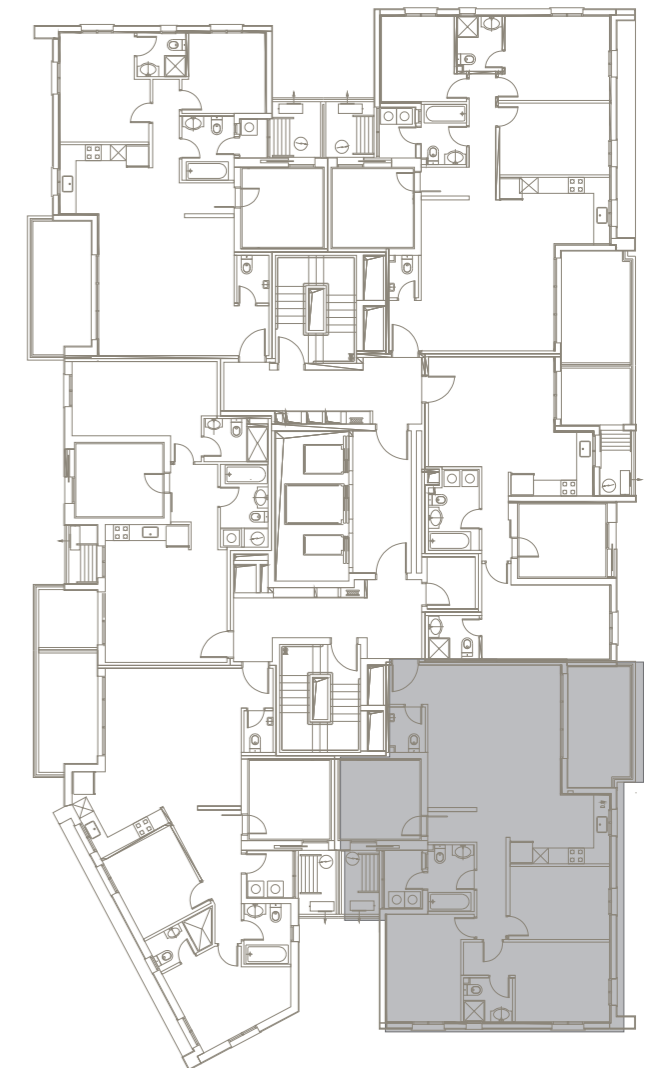

CINEMA TOWER

by Gabay Group

דירה מדגם F
 5 חדרים
 קומה 2-14
 דרום - מזרח
 שטח דירה: 121 מ"ר
 שטח מרפסת: כ- 12 מ"ר

התוכנית והפרטים בדף זה הינם למסירת מידע בלבד ואינם מהווים כל התחייבות החברה. את החברה מחייב ההסכם והמפרט הטכני, לפי חוק המכר שעליו יחתמו החברה והרוכשים.