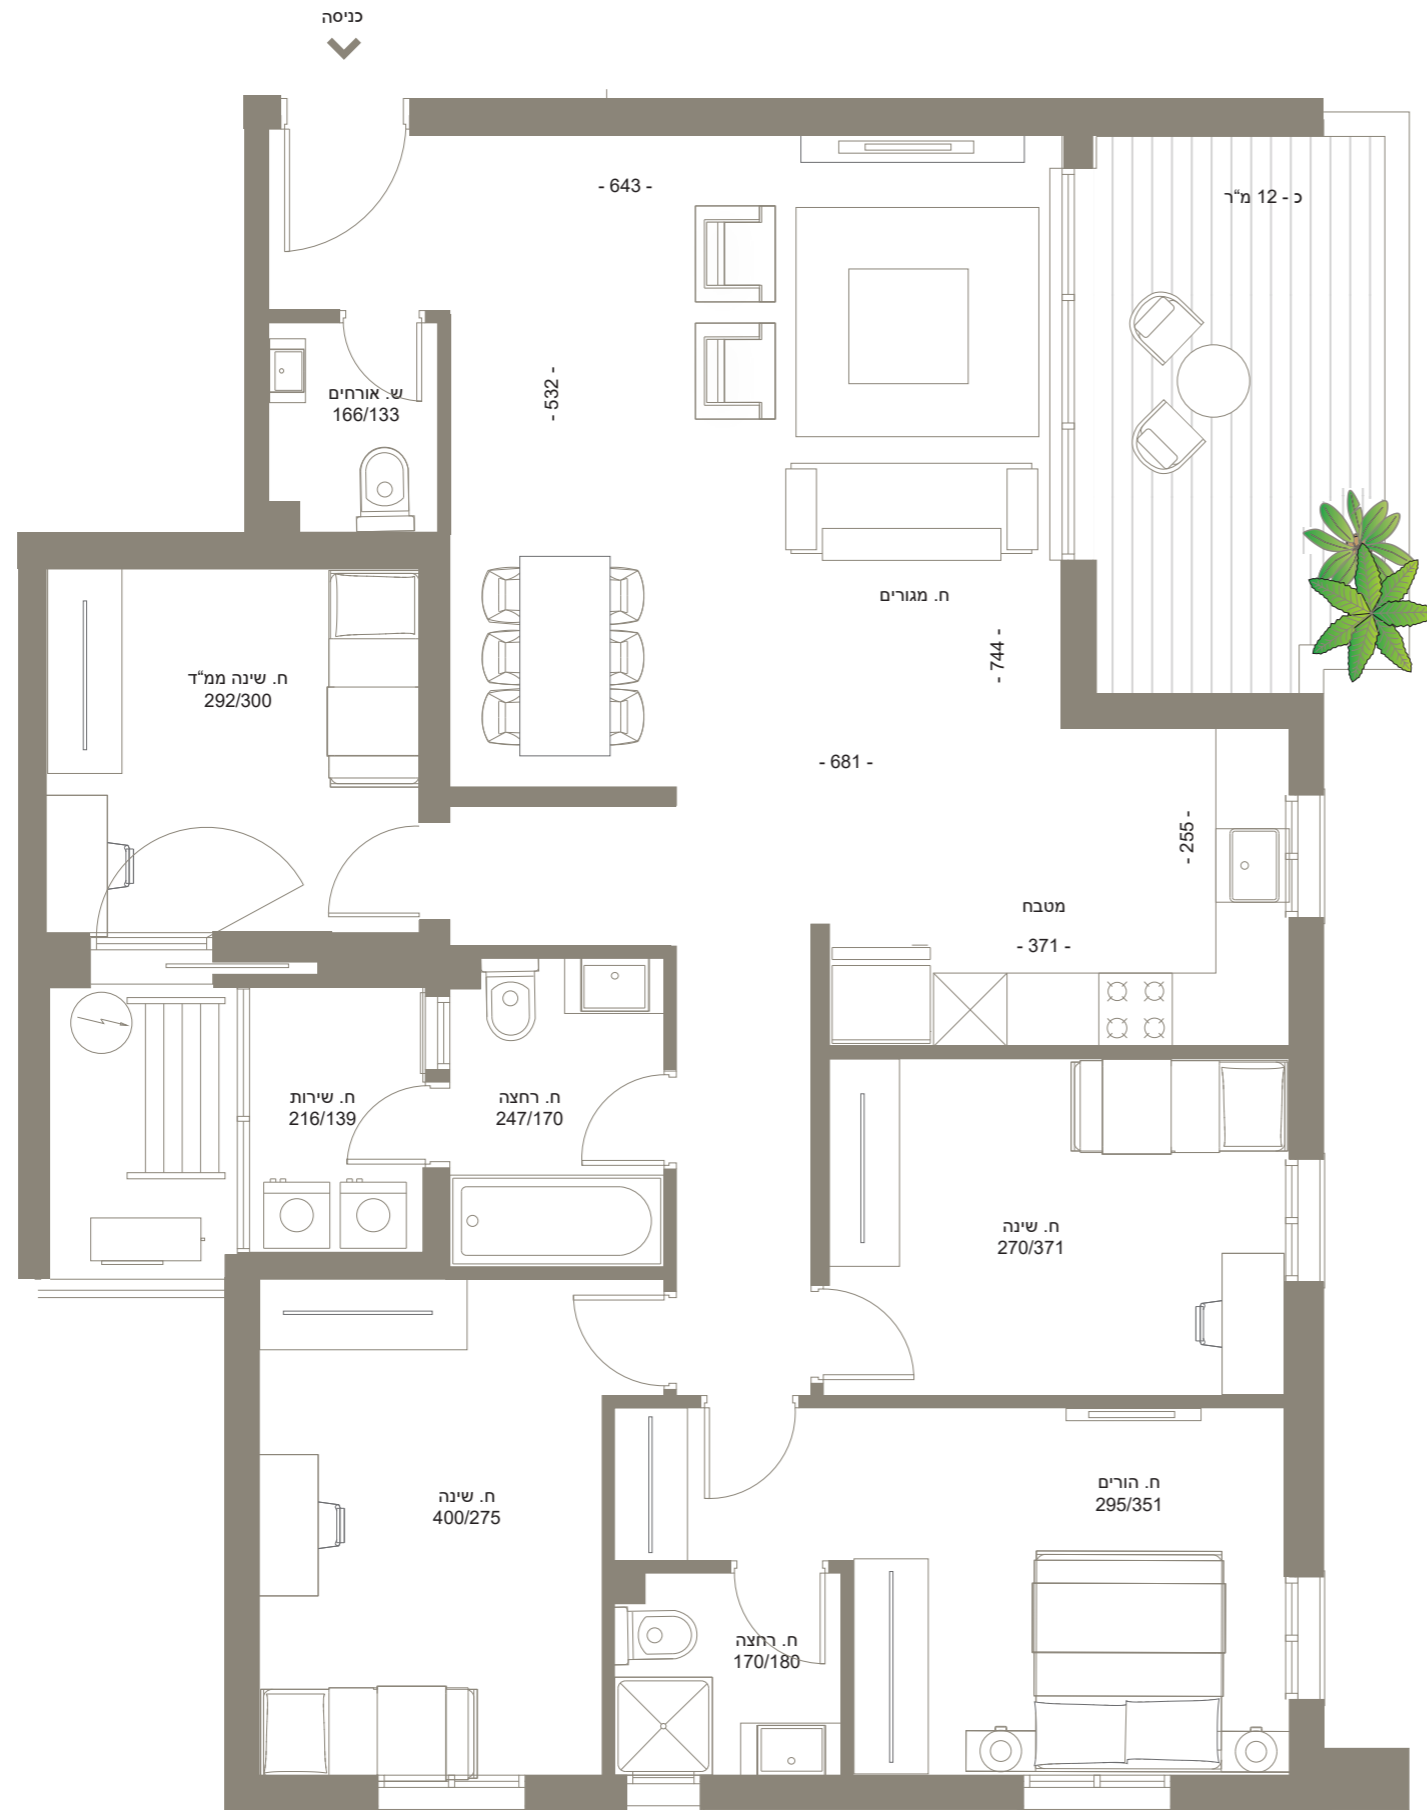

CINEMA TOWER

by Gabay Group

דירה מדגם F
 5 חדרים
 קומה 2-14
 דרום - מזרח
 שטח דירה: 121 מ"ר
 שטח מרפסת: כ- 12 מ"ר

התוכנית והפרטים בדף זה הינם למסירת מידע בלבד ואינם מהווים כל התחייבות החברה. את החברה מחייב ההסכם והמפרט הטכני, לפי חוק המכר שעליו יחתמו החברה והרוכשים.