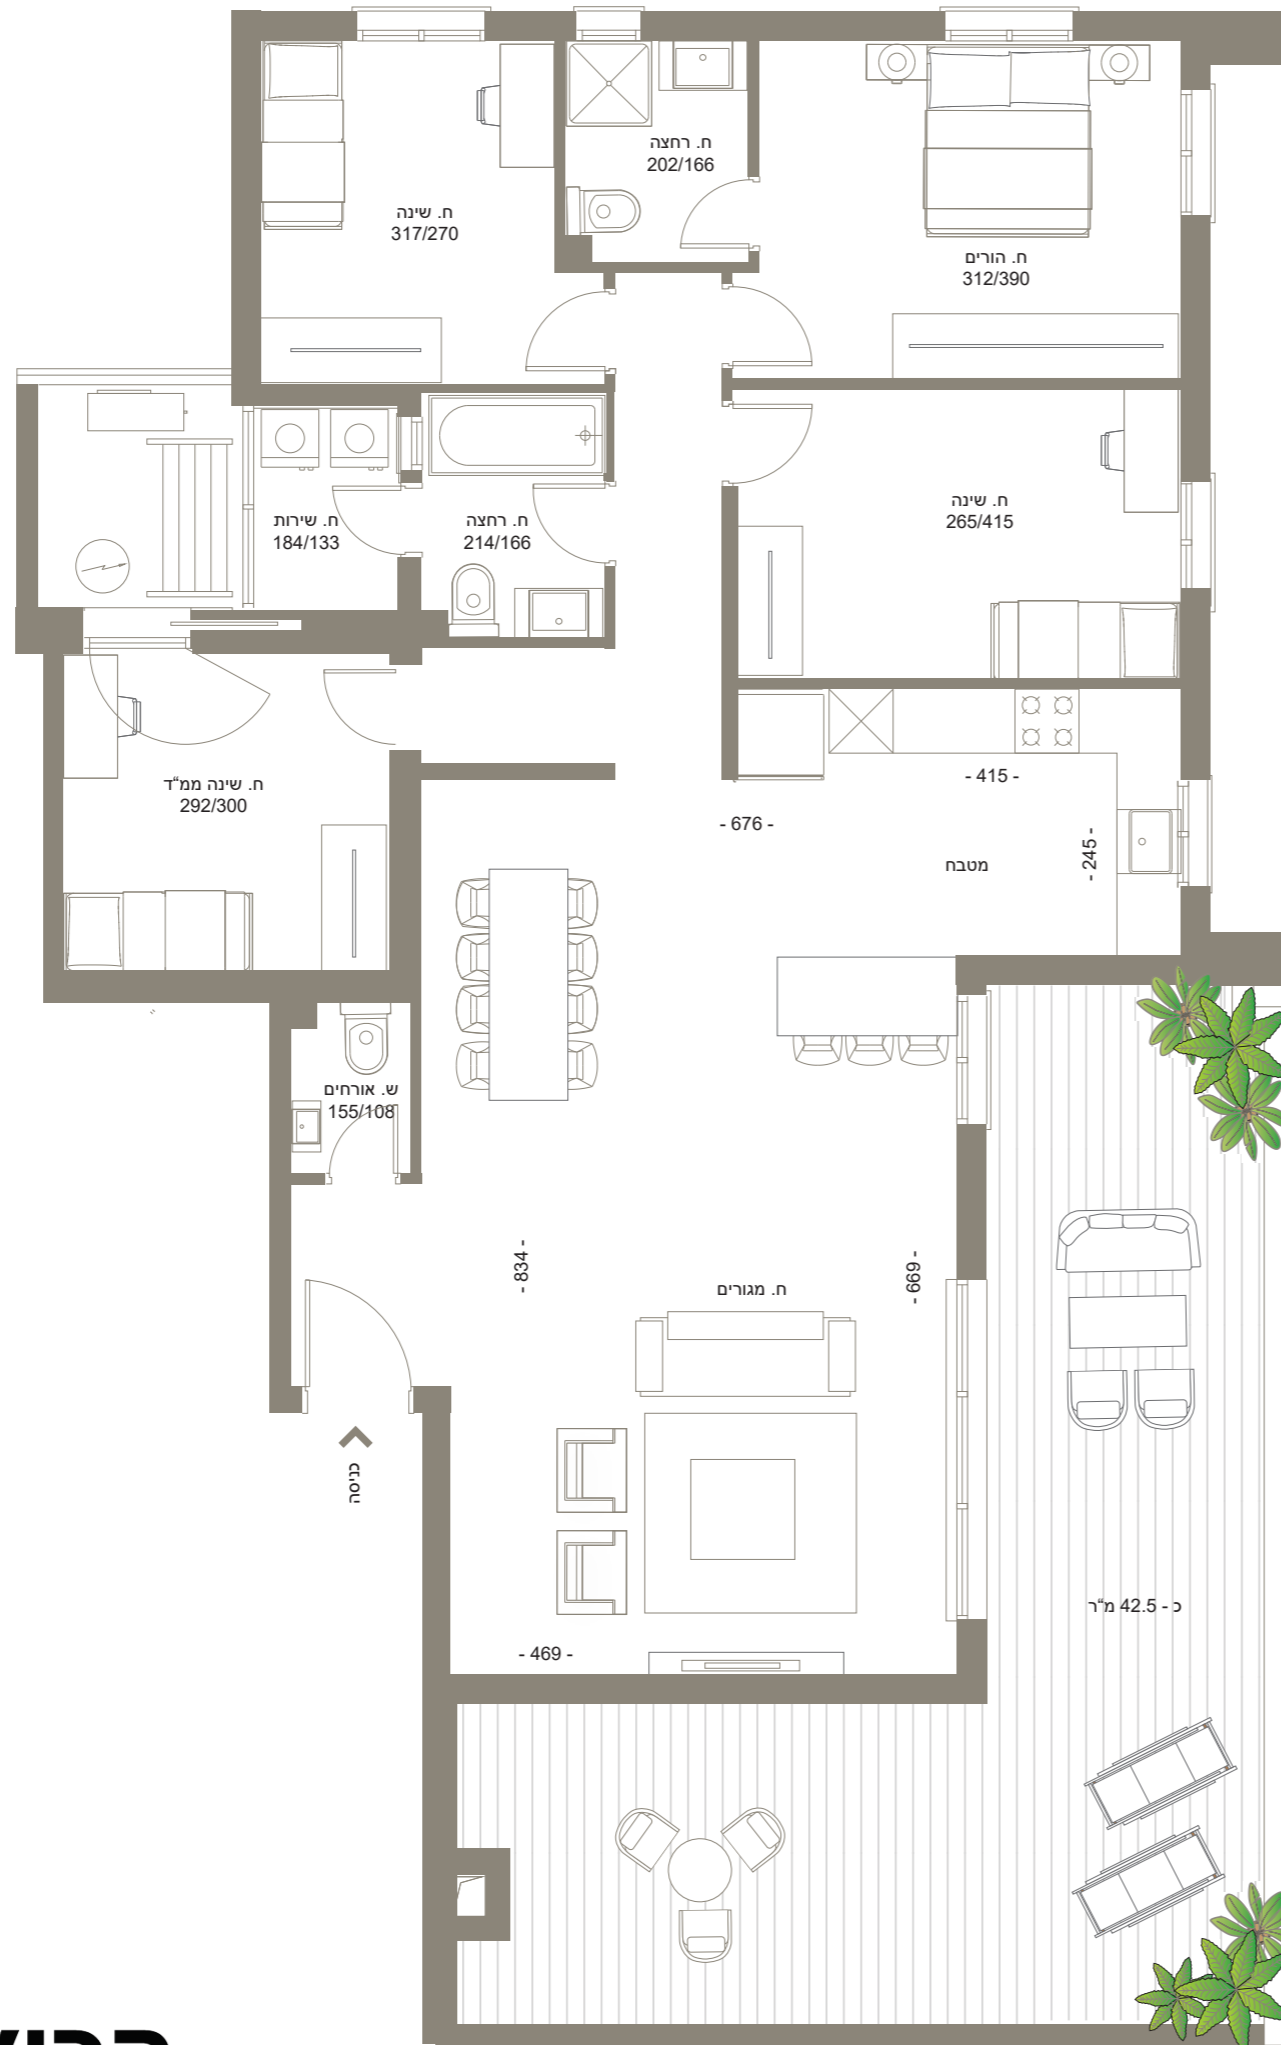

CINEMA TOWER

by Gabay Group

דגם I
 פנטהאוז 5 חדרים
 קומה 15
 צפון - מזרח
 שטח דירה: 131 מ"ר
 שטח מרפסת: כ- 42.5 מ"ר

התוכניות והפרטים בדף זה הינם למסירת מידע בלבד ואינם מהווים כל התחייבות החברה. את החברה מחייב ההסכם והמפרט הטכני, לפי חוק המכר שעליו יחתמו החברה והרוכשים.