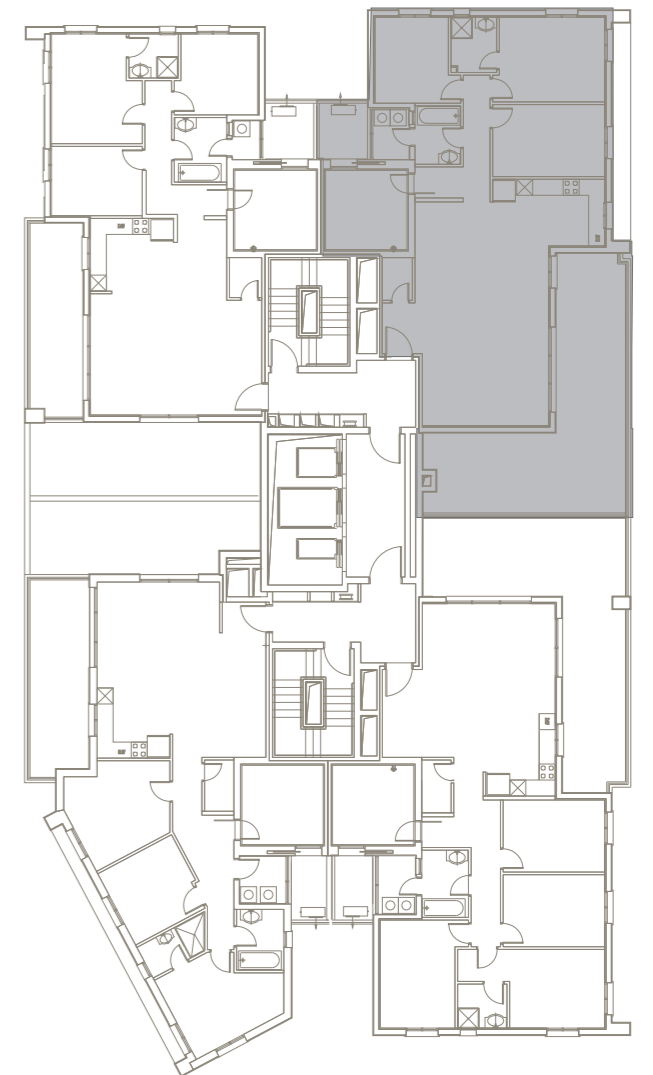

CINEMA TOWER

by Gabay Group

דגם I
 פנטהאוז 5 חדרים
 קומה 15
 צפון - מזרח
 שטח דירה: 131 מ"ר
 שטח מרפסת: כ- 42.5 מ"ר

התוכניות והפרטים בדף זה הינם למסירת מידע בלבד ואינם מהווים כל התחייבות החברה. את החברה מחייב ההסכם והמפרט הטכני, לפי חוק המכר שעליו יחתמו החברה והרוכשים.