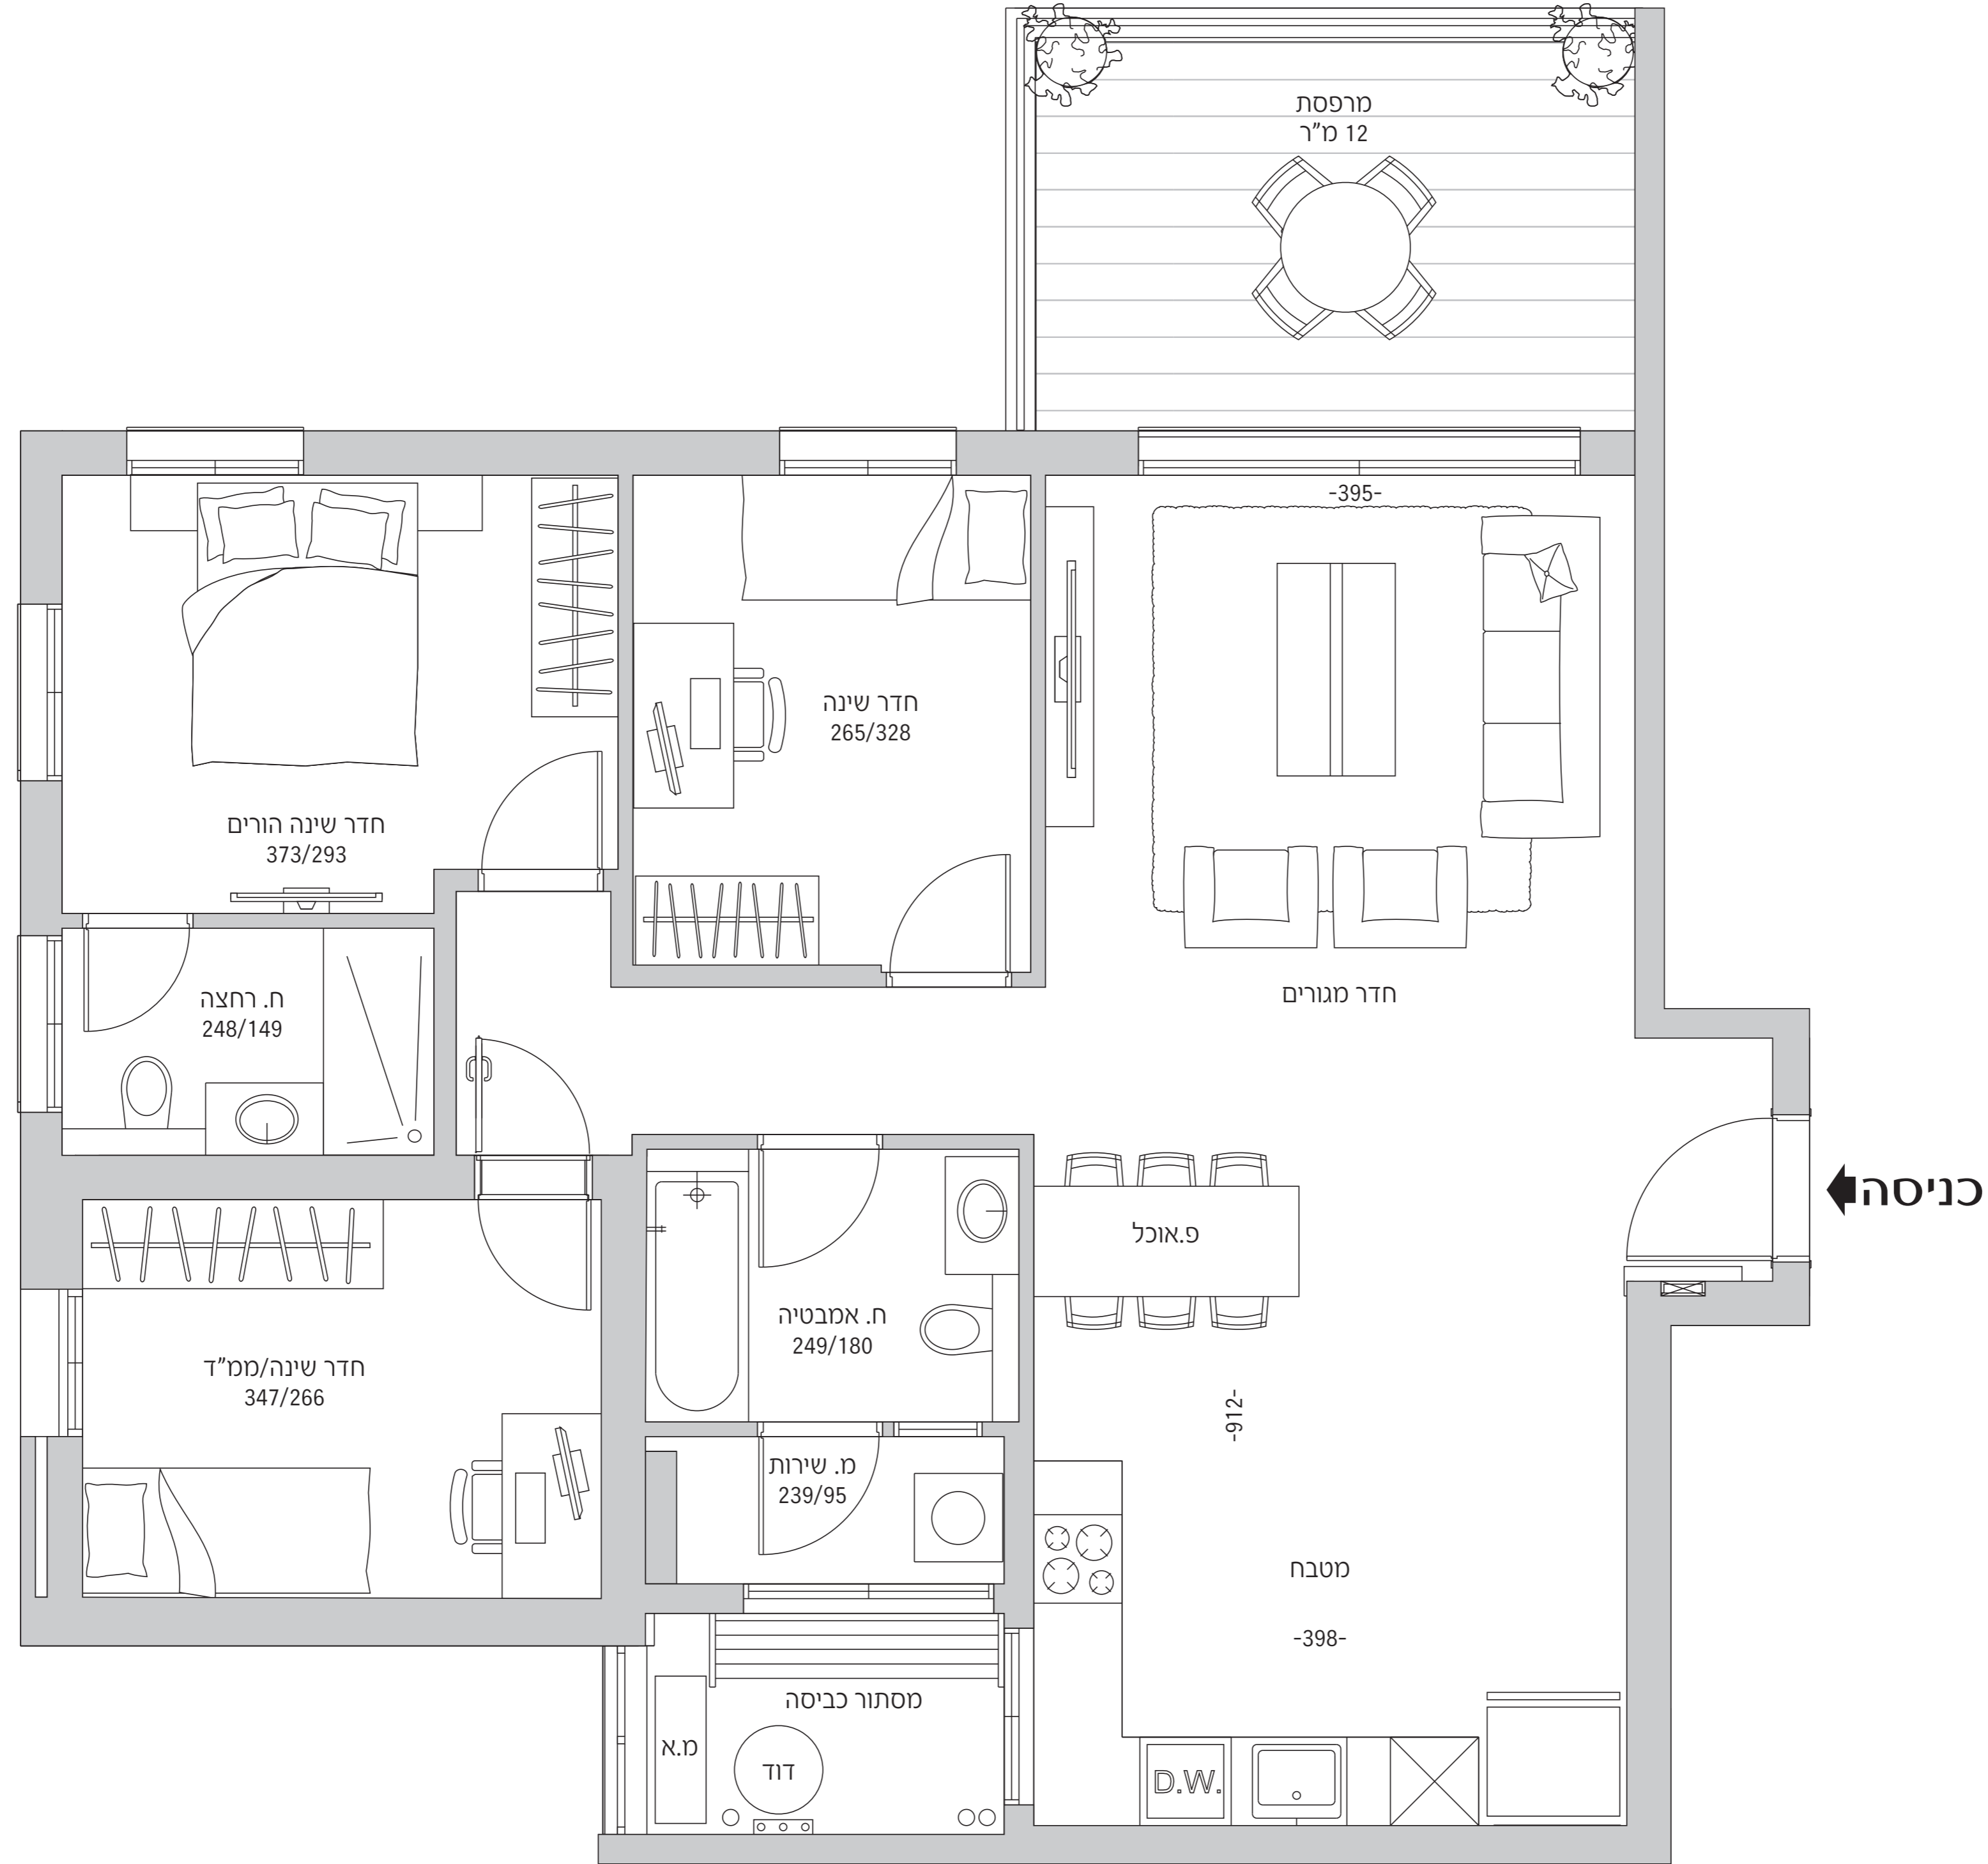

**B**

4 חדרים צפון - מערב  
בנין A

**אבא**  
**הדר יוסף**

חיים ירוקים יותר  
בתל אביב

**GABAY**  
 קבוצת גבאי

**\*8809**

# B

4 חדרים  
צפון - מערב

שטח דירה: כ-100 מ"ר  
שטח מרפסת: כ-12 מ"ר  
קומה 1-15

- ### מכרט הבניין
- שני בניינים באדריכלות מוקפדת בין 4 ל 2 דירות בקומה בלבד.
  - שטחים ציבוריים נרחבים בנוסף לפארק פרטי העוטף את הבניינים.
  - אדריכלות נוף המשלבת צמחייה מגוונת, מדשאות ועצי פרי כמו גם מתקני נדנדה ומתקני כושר לרווחת דיירי הפרויקט. הפתוח הסביבתי כולל גם מערכת השקיה, טפטפות ותאורה.
  - לובי מעוצב המשלב תאורה חיפויים וריצוף יוקרתיים ברמת גמור גבוהה. מעליות בעיצוב חדשני.
  - פיר אשפה קומתי עם מערכת דחיסת אשפה מתקדמת.
  - חניה פרטית הרשומה בטאב'ו לכל דירה.
  - הכנה לטעינה לרכב חשמלי בחניון התת קרקעי.
  - חדר דיירים וחדרי אופניים לרווחת הדיירים.