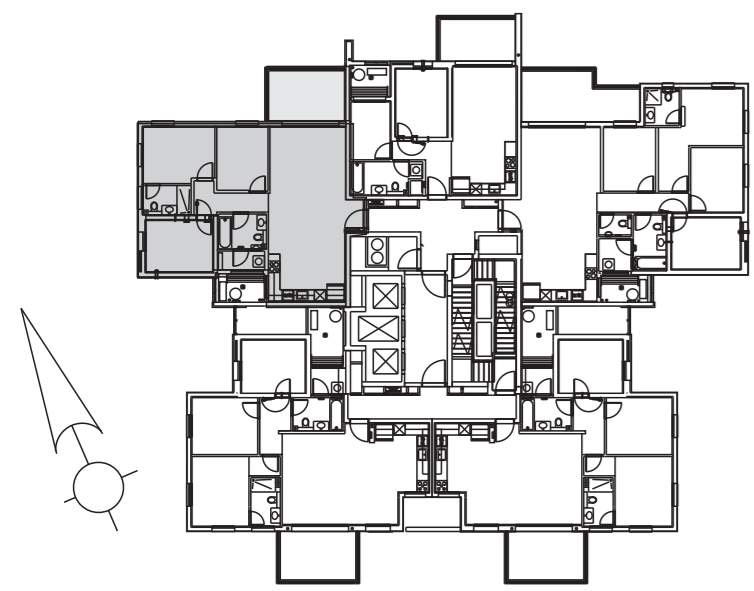

**B**

4 חדרים צפון - מערב  
בנין A

**אבא**  
**הדר יוסף**

חיים ירוקים יותר  
בתל אביב

**GABAY**  
 קבוצת גבאי

**\*8809**

# B

4 חדרים  
צפון - מערב

שטח דירה: כ-100 מ"ר  
שטח מרפסת: כ-12 מ"ר  
קומה 1-15

- ### מכרט הבניין
- שני בניינים באדריכלות מוקפדת בין 4 ל 2 דירות בקומה בלבד.
  - שטחים ציבוריים נרחבים בנוסף לפארק פרטי העוטף את הבניינים.
  - אדריכלות נוף המשלבת צמחייה מגוונת, מדשאות ועצי פרי כמו גם מתקני נדנדה ומתקני כושר לרווחת דיירי הפרויקט. הפתוח הסביבתי כולל גם מערכת השקיה, טפטפות ותאורה.
  - לובי מעוצב המשלב תאורה חיפויים וריצוף יוקרתיים ברמת גמור גבוהה. מעליות בעיצוב חדשני.
  - פיר אשפה קומתי עם מערכת דחיסת אשפה מתקדמת.
  - חניה פרטית הרשומה בטאב'ו לכל דירה.
  - הכנה לטעינה לרכב חשמלי בחניון התת קרקעי.
  - חדר דיירים וחדרי אופניים לרווחת הדיירים.