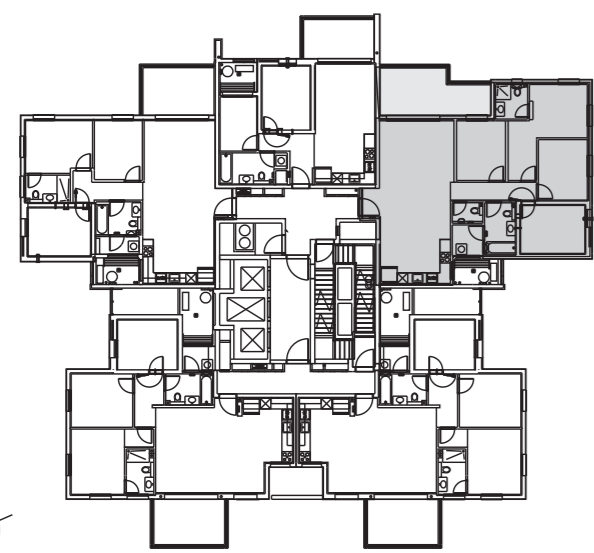

רכבת קלה - הקו הירוק - שטרית
 מרכז ספורט לאומי "הדר יוסף"
 הדר יוסף האולימפית איצטדיון החווייה
 פארק הירקון
 קניון עזריאלי איילון

5 חדרים
צפון - מזרח

שטח דירה: כ-119 מ"ר שטח מרפסת: כ-16 מ"ר קומה 1-15

כניסה