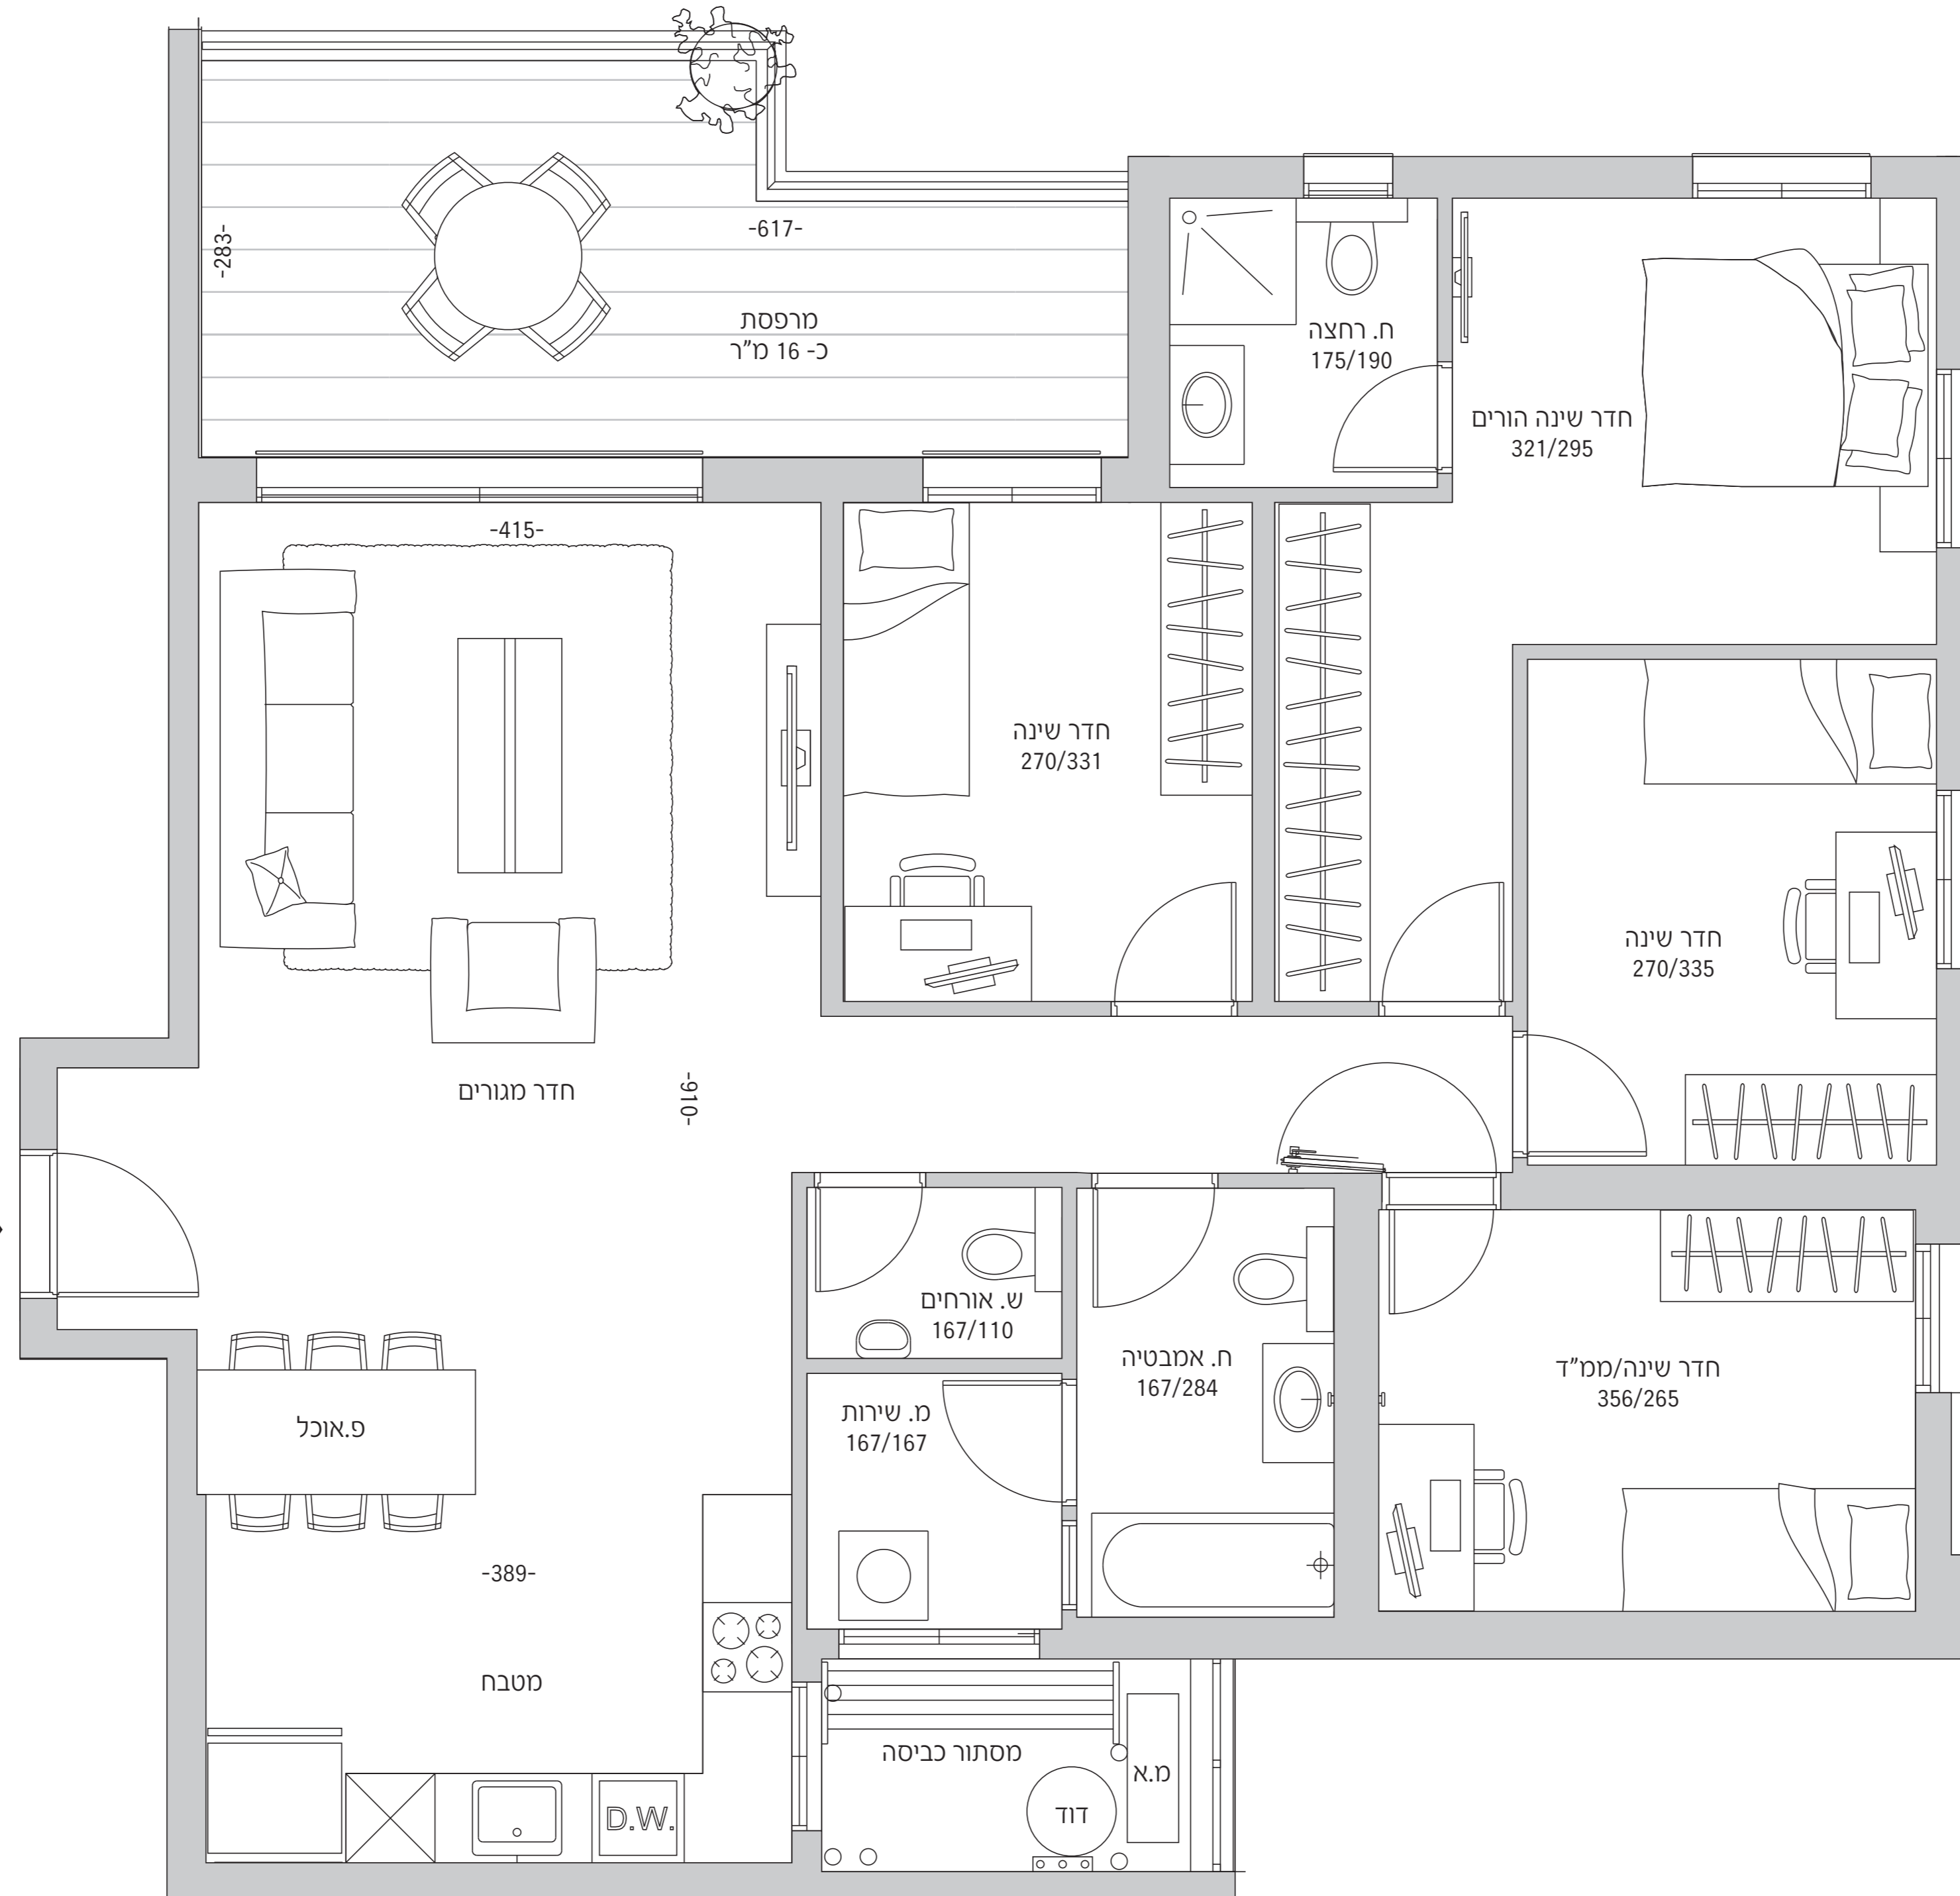

רכבת קלה - הקו הירוק - שטרית
 מרכז ספורט לאומי "הדר יוסף"
 הדר יוסף האולימפית איצטדיון החווייה
 פארק הירקון
 קניון עזריאלי איילון

5 חדרים
צפון - מזרח

שטח דירה: כ-119 מ"ר שטח מרפסת: כ-16 מ"ר קומה 1-15

כניסה