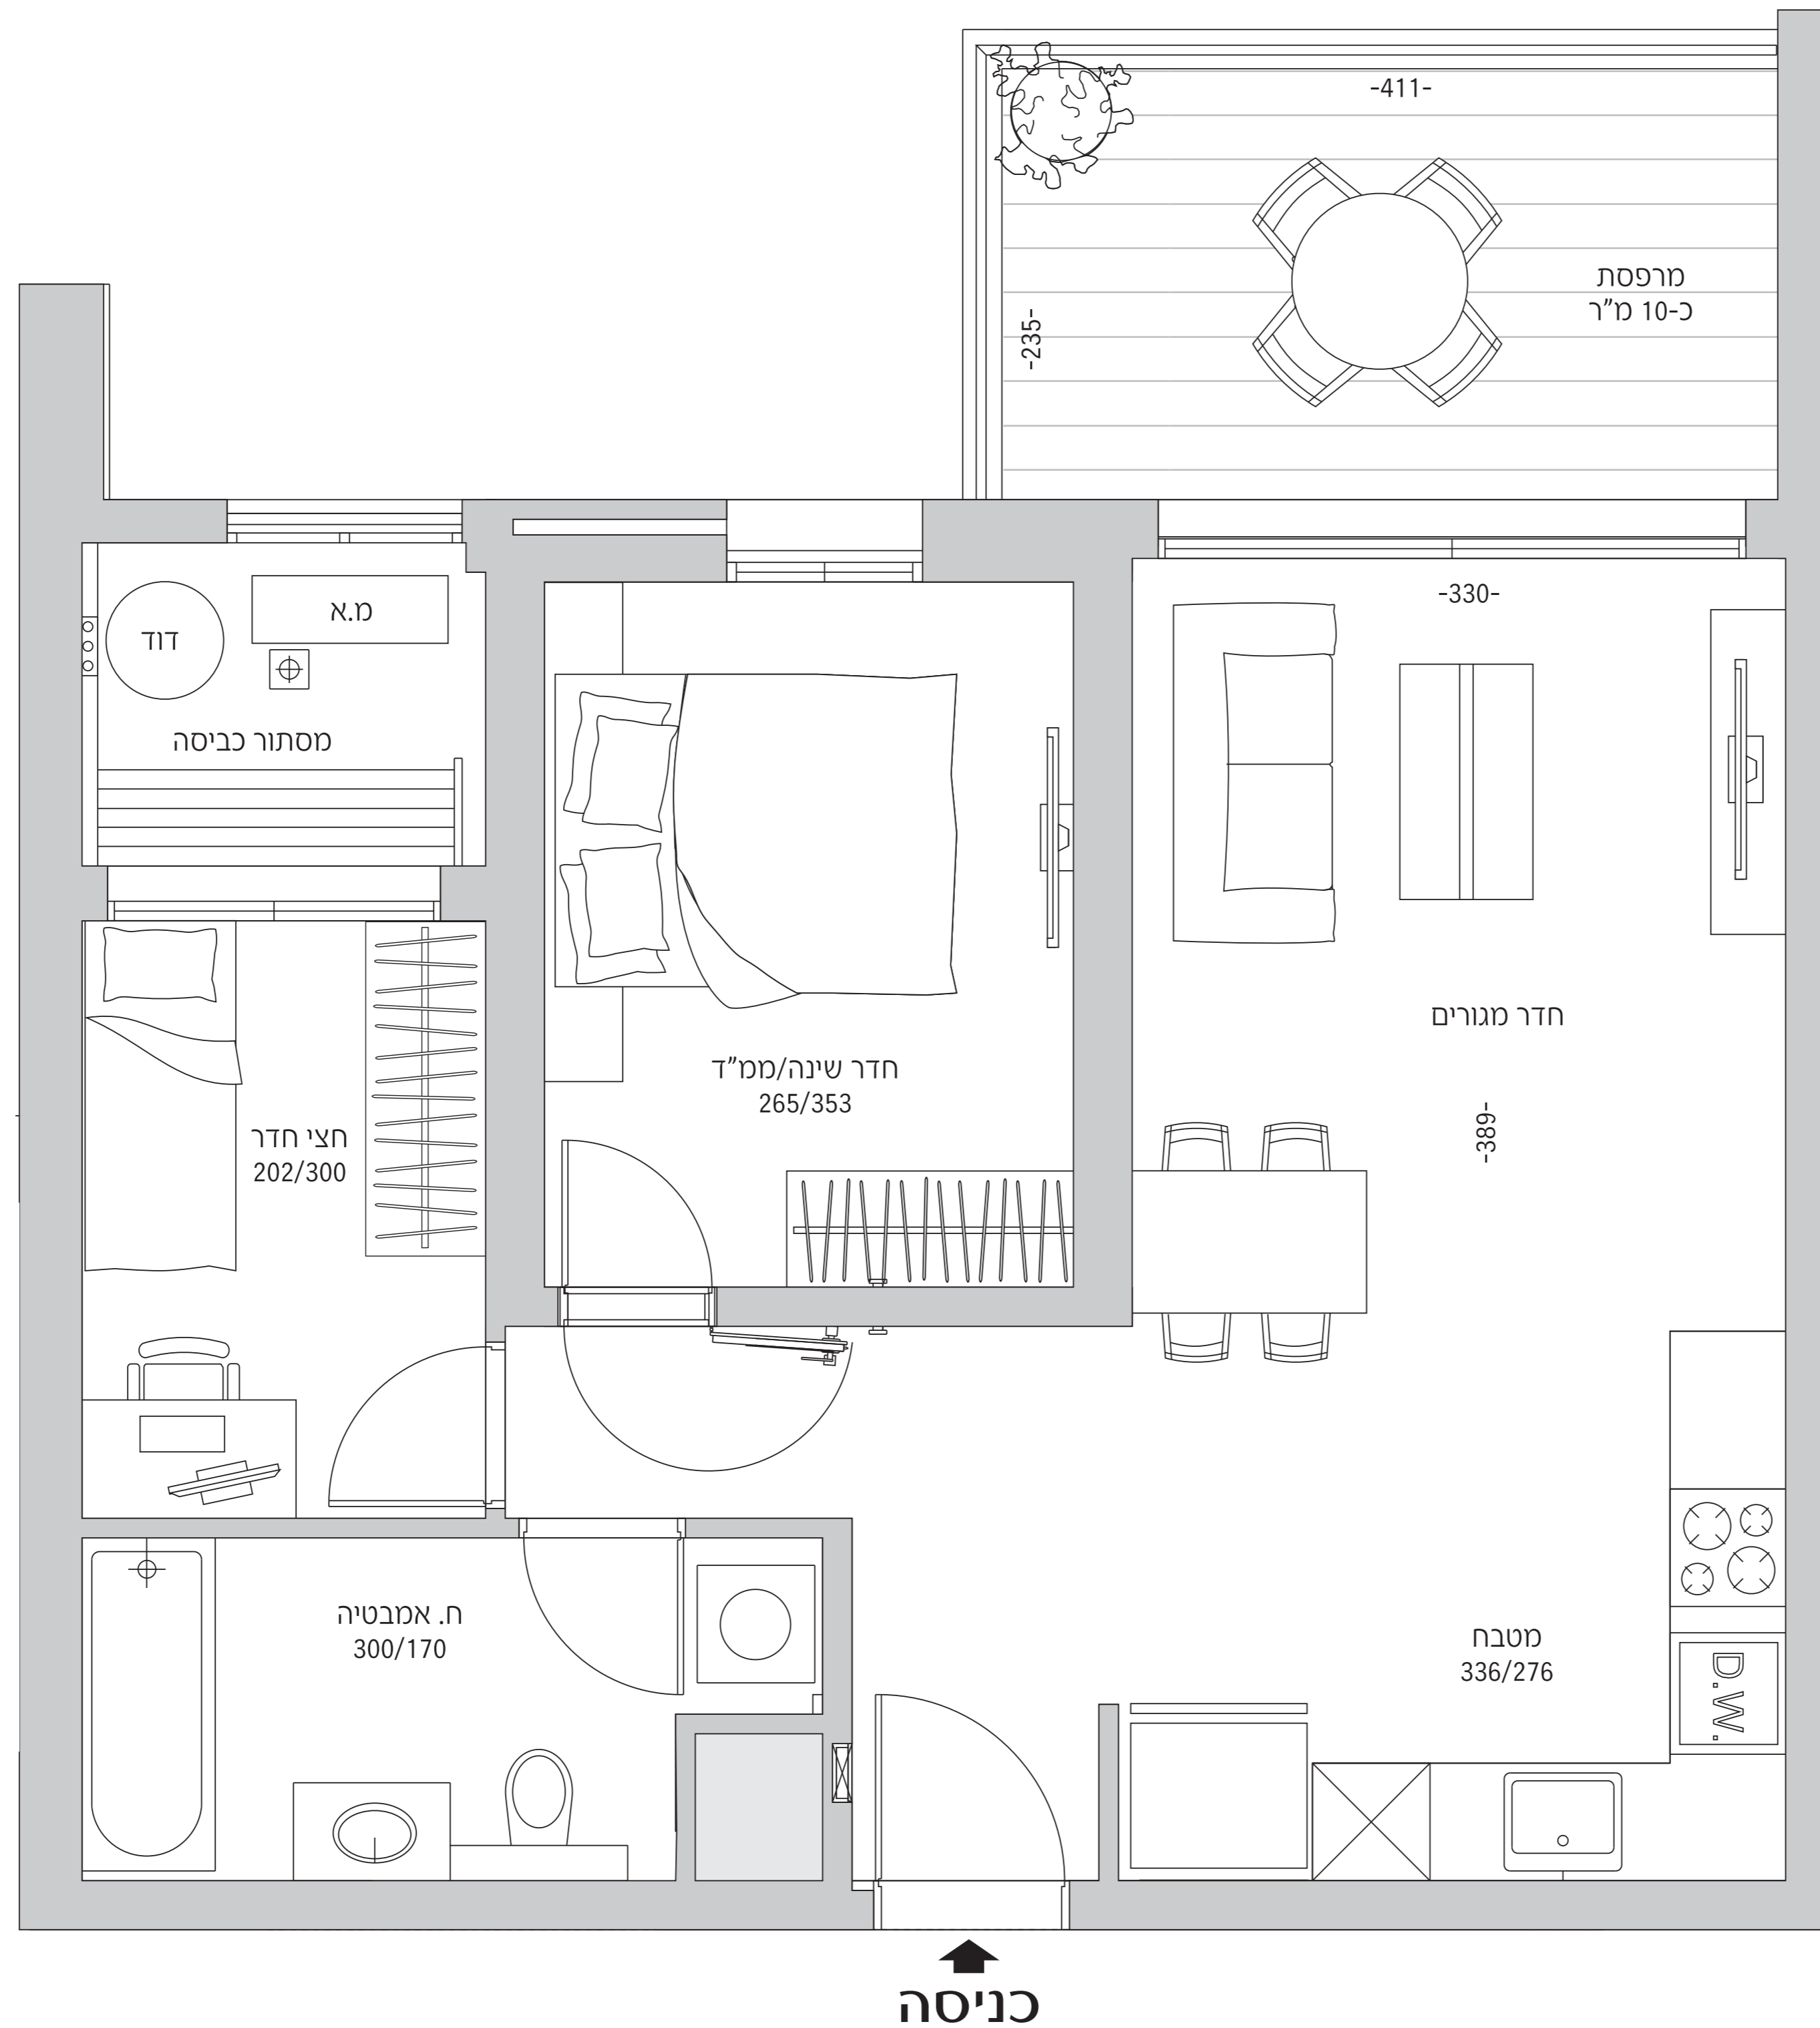

# D

2.5 חדרים  
צפון

שטח דירה: כ-62 מ"ר  
שטח מרפסת: כ-10 מ"ר  
קומה 1-15

**א**  
**כ**  
**ה**  
**ק**  
**ה**  
**ה**  
**ד**  
**ר**  
**י**  
**ו**  
**ס**  
**ף**

\* התוכניות והפרטים בדף זה להמחשה ולמסירת מידע בלבד, ואינם מהווים כל התחייבות החברה. את החברה מחייב ההסכם והמפרט הטכני, לפי חוק המכר שעליו יחתמו החברה והרוכשים.