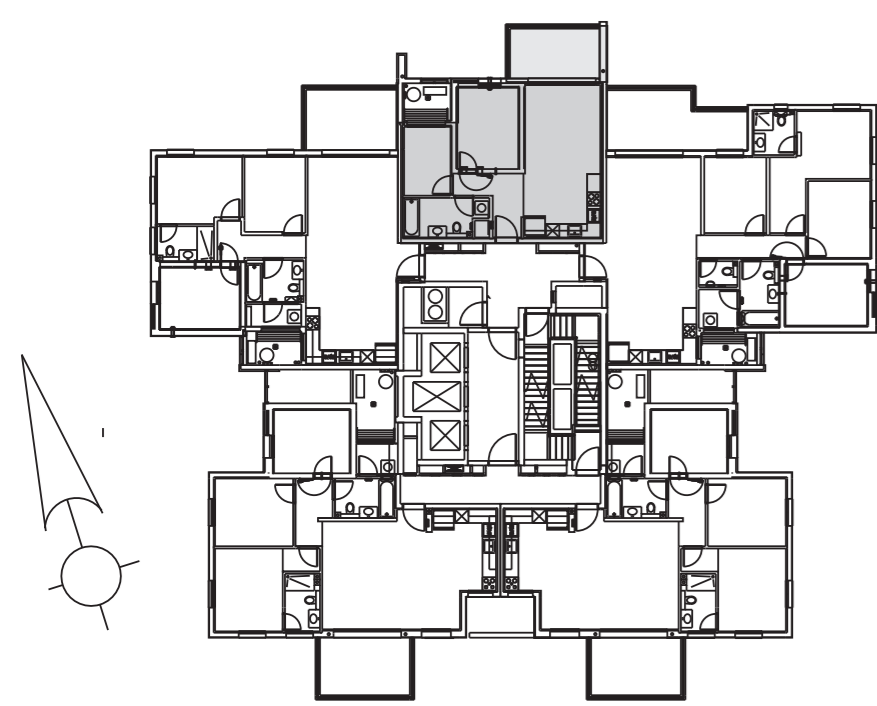

# D

2.5 חדרים  
צפון

שטח דירה: כ-62 מ"ר  
שטח מרפסת: כ-10 מ"ר  
קומה 1-15

**א**  
**כ**  
**ה**  
**ק**  
**ה**  
**ה**  
**ד**  
**ר**  
**י**  
**ו**  
**ס**  
**ף**

\* התוכניות והפרטים בדף זה להמחשה ולמסירת מידע בלבד, ואינם מהווים כל התחייבות החברה. את החברה מחייב ההסכם והמפרט הטכני, לפי חוק המכר שעליו יחתמו החברה והרוכשים.