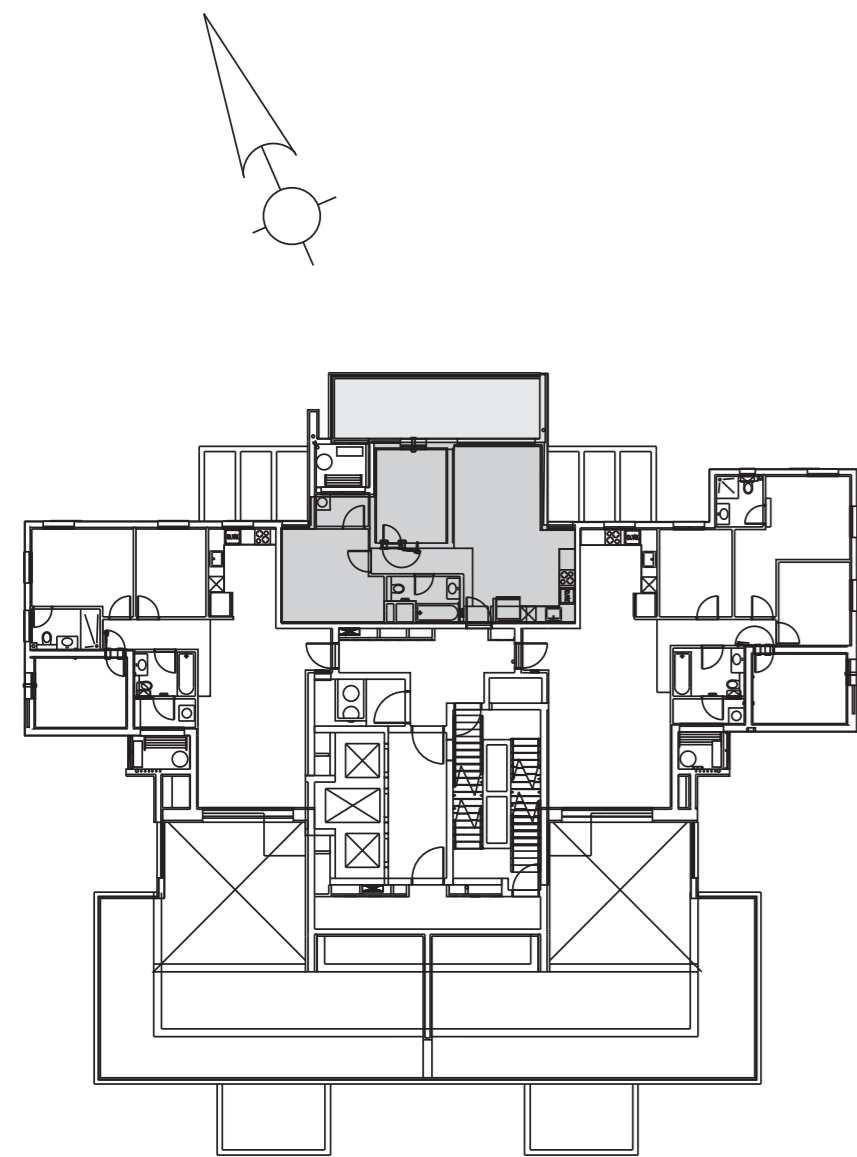

# D1

פנטהאוז 3 חדרים  
צפון

שטח דירה: כ-72 מ"ר  
שטח מרפסת: כ-20 מ"ר  
קומה 16