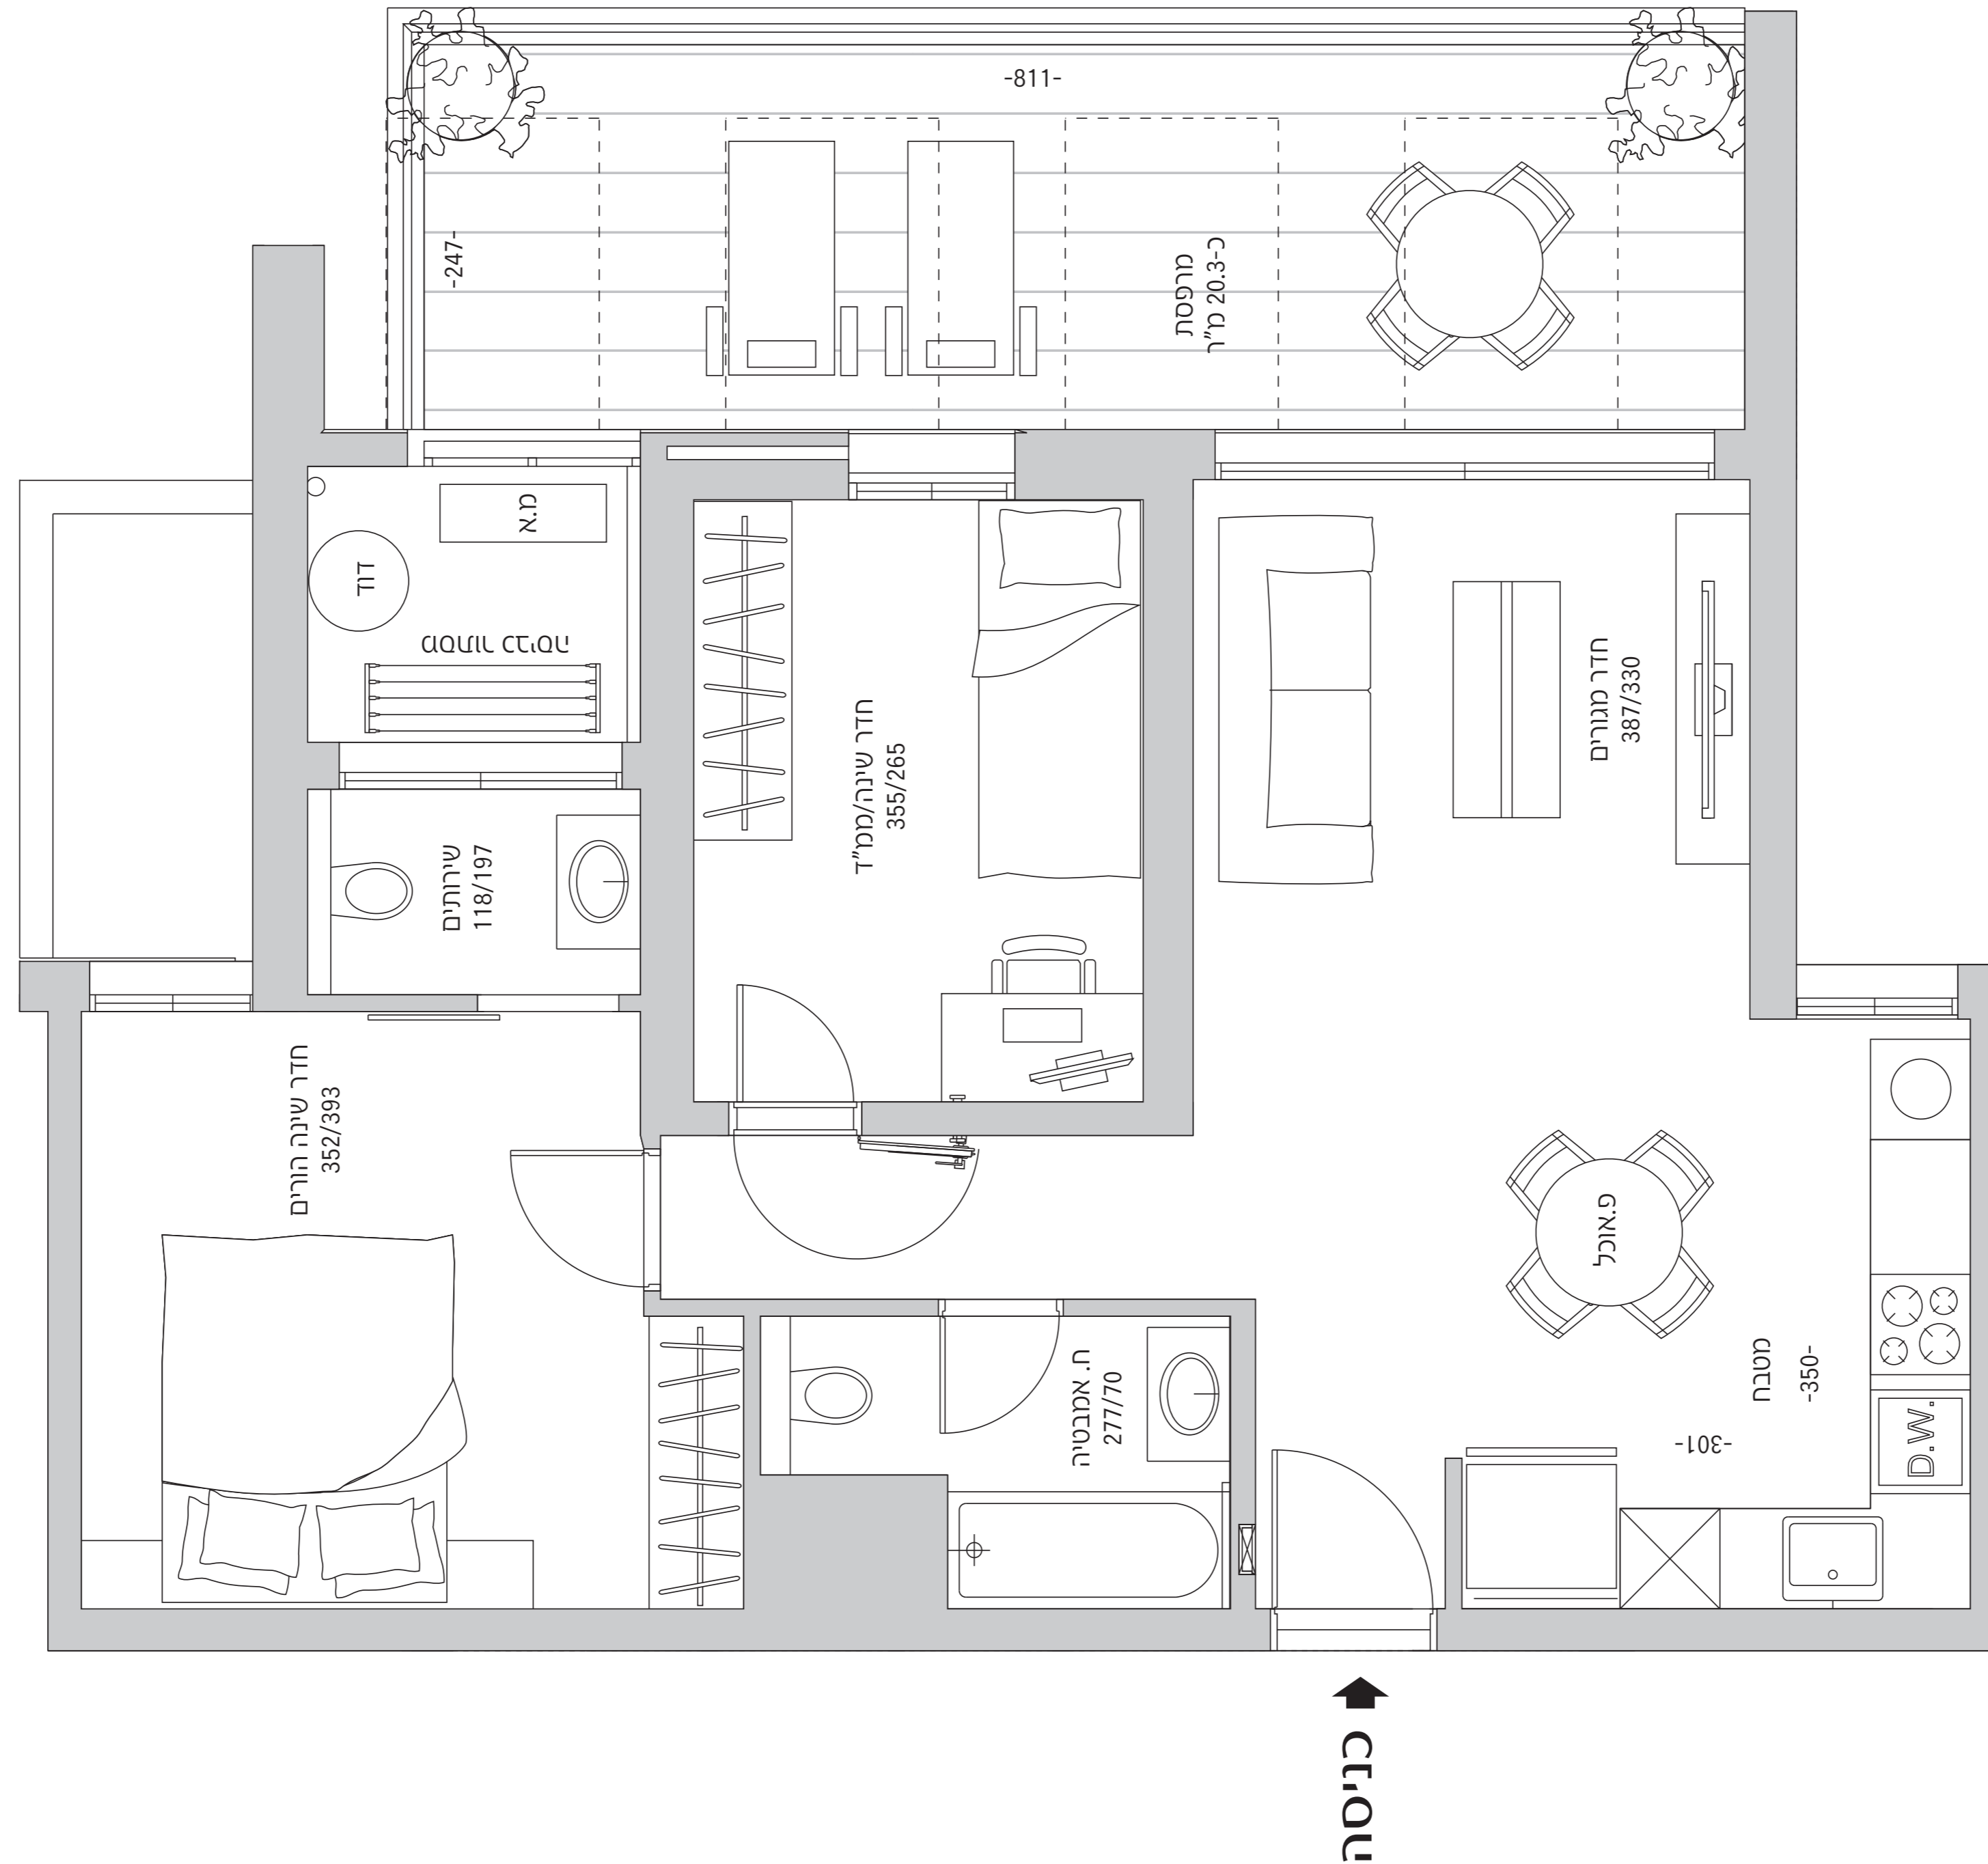

# D1

פנטהאוז 3 חדרים  
צפון

שטח דירה: כ-72 מ"ר  
שטח מרפסת: כ-20 מ"ר  
קומה 16