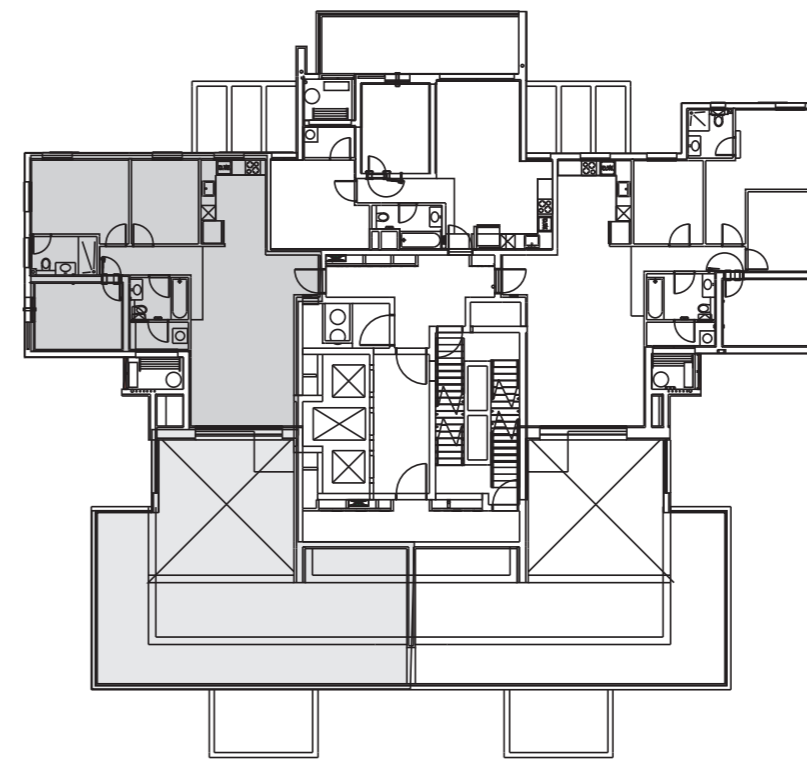

E2

פנטהאוז 4 חדרים
צפון-מערב-דרום

שטח דירה: כ-104 מ"ר שטח מרפסת: כ-103 מ"ר קומה 16

מכרט הבניין

- שני בניינים באדריכלות מוקפדת בין 2 ל 4 דירות בקומה בלבד.
- שטחים ציבוריים נרחבים בנוסף לפארק פרטי העוטף את הבניינים.
- אדריכלות נוף המשלבת צמחייה מגוונת, מדשאות ועצי פרי כמו גם מתקני נדנדה ומתקני כושר לרווחת דיירי הפרויקט. הפתוח הסביבתי כולל גם מערכת השקיה, טפטפות ותאורה.
- לובי מעוצב המשלב תאורה חיופיים וריצוף יוקרתיים ברמת גמור גבוהה. מעליות בעיצוב חדשני.
- פיר אשפה קומתי עם מערכת דחיסת אשפה מתקדמת.
- חניה פרטית הרשומה בטאב'ו לכל דירה.
- הכנה לטעינה לרכב חשמלי בחניון התת קרקעי.
- חדר דיירים וחדרי אופניים לרווחת הדיירים.

מכרט הדירה

- מערכת אינטרקום טלוויזיה דיגיטלי הכוללת מסך צפייה.
- מזגן מולטי-אינוורטר הכוללת הנמכות תקרה והתקנת פתחי אוורור.
- חיבור הבניין למערכת סולרית.
- הכנה למערכת ביתית לחמום מים בגז.
- נקודת גז וחשמל במסתור הכביסה.
- בנייה על פי תקן בנייה ירוקה.

דלתות

- דלת ביטחון מעוצבת בכניסה לבית.
- דלתות פנים איכותיות.
- דלת עץ במ"ד, בנוסף לדלת הפלדה.

ריצוף

- ריצוף באריחי גרניט פורצלן בגודל 80x80 במבחר דגמים.
- דירות 5 חדרים, גן ופנטהאוזים 100x100 או 60x120 במבחר דגמים.

מרפסות

- מרפסת שמש בכל דירה עם יציאה פנורמית רחבה הכוללת מעקי אלומיניום משולבים בזכוכית.
- דירות גן ופנטהאוזים עם הכנה למטבח חוץ (גז, מים, ניקוז, חשמל).
- דירות גן ופנטהאוזים עם שטח מחוזק לגקוזי במרפסת כולל הכנות מים, חשמל וניקוז.
- ריצוף דמוי דק במרפסת שמש.
- נקודת מים, גז ומאור במרפסת שמש.

חלונות

- "תריס אור" בוויטרית הסלון.
- אלומיניום פרופיל איכותי.
- תריסי גלילה חשמליים בכל הדירה (למעט ממ"ד, חדרים רטובים, מטבח, מרפסת שירות וחלונות (הפונים למסתור כביסה).

מטבח

- מטבח איכותי לבחירה בין מספר ספקים, במנעד גוונים לבחירתכם.
- יחידת I.B.
- הכנה למדיח כלים.
- כיוור מטבח בהתקנה שטוחה, נירוסטה/אקרילי הכולל ברז נשלף מעוצב.
- משטח עבודה מאבן קיטר יוקרתי במבחר דגמים.
- הכנה לכיריים אינדוקציה.

חדרי רחצה

- ריצוף וחיופי באריחי פורצלן בחדרי רחצה ושירות, לבחירה ממספר דגמים / גוונים.
- ארונות רחצה בחדר הורים ובחדר הרחצה המרכזי.
- אסלות תלויות עם מיכל הדחה סמוי.
- מבחר כלים סניטריים איכותיים.
- אמבטיה אקרילית.
- נקודת הכנה לתנור חמום בחדרי רחצה + נקודת חשמל נוספת בחדרי רחצה.
- אינטרפוך 4 דרך בחדר הרחצה המרכזי ובחדר רחצה הורים.

חשמל ותקשורת

- חיבור לחשמל 3X25 אמפר.
- דירות גן ופנטהאוזים 3X40 אמפר.
- דירות גן ופנטהאוזים נקודת טלוויזיה במרפסת ו-3 נקודות מאור.
- נקודת טלוויזיה, תקשורת וטלפון בכל החדרים.
- הכנה למערכת קולנוע ביתית בחדר הדיור (סלון).
- מפסק "מחליף" לתאורה במסדרון ובחדרי שינה.