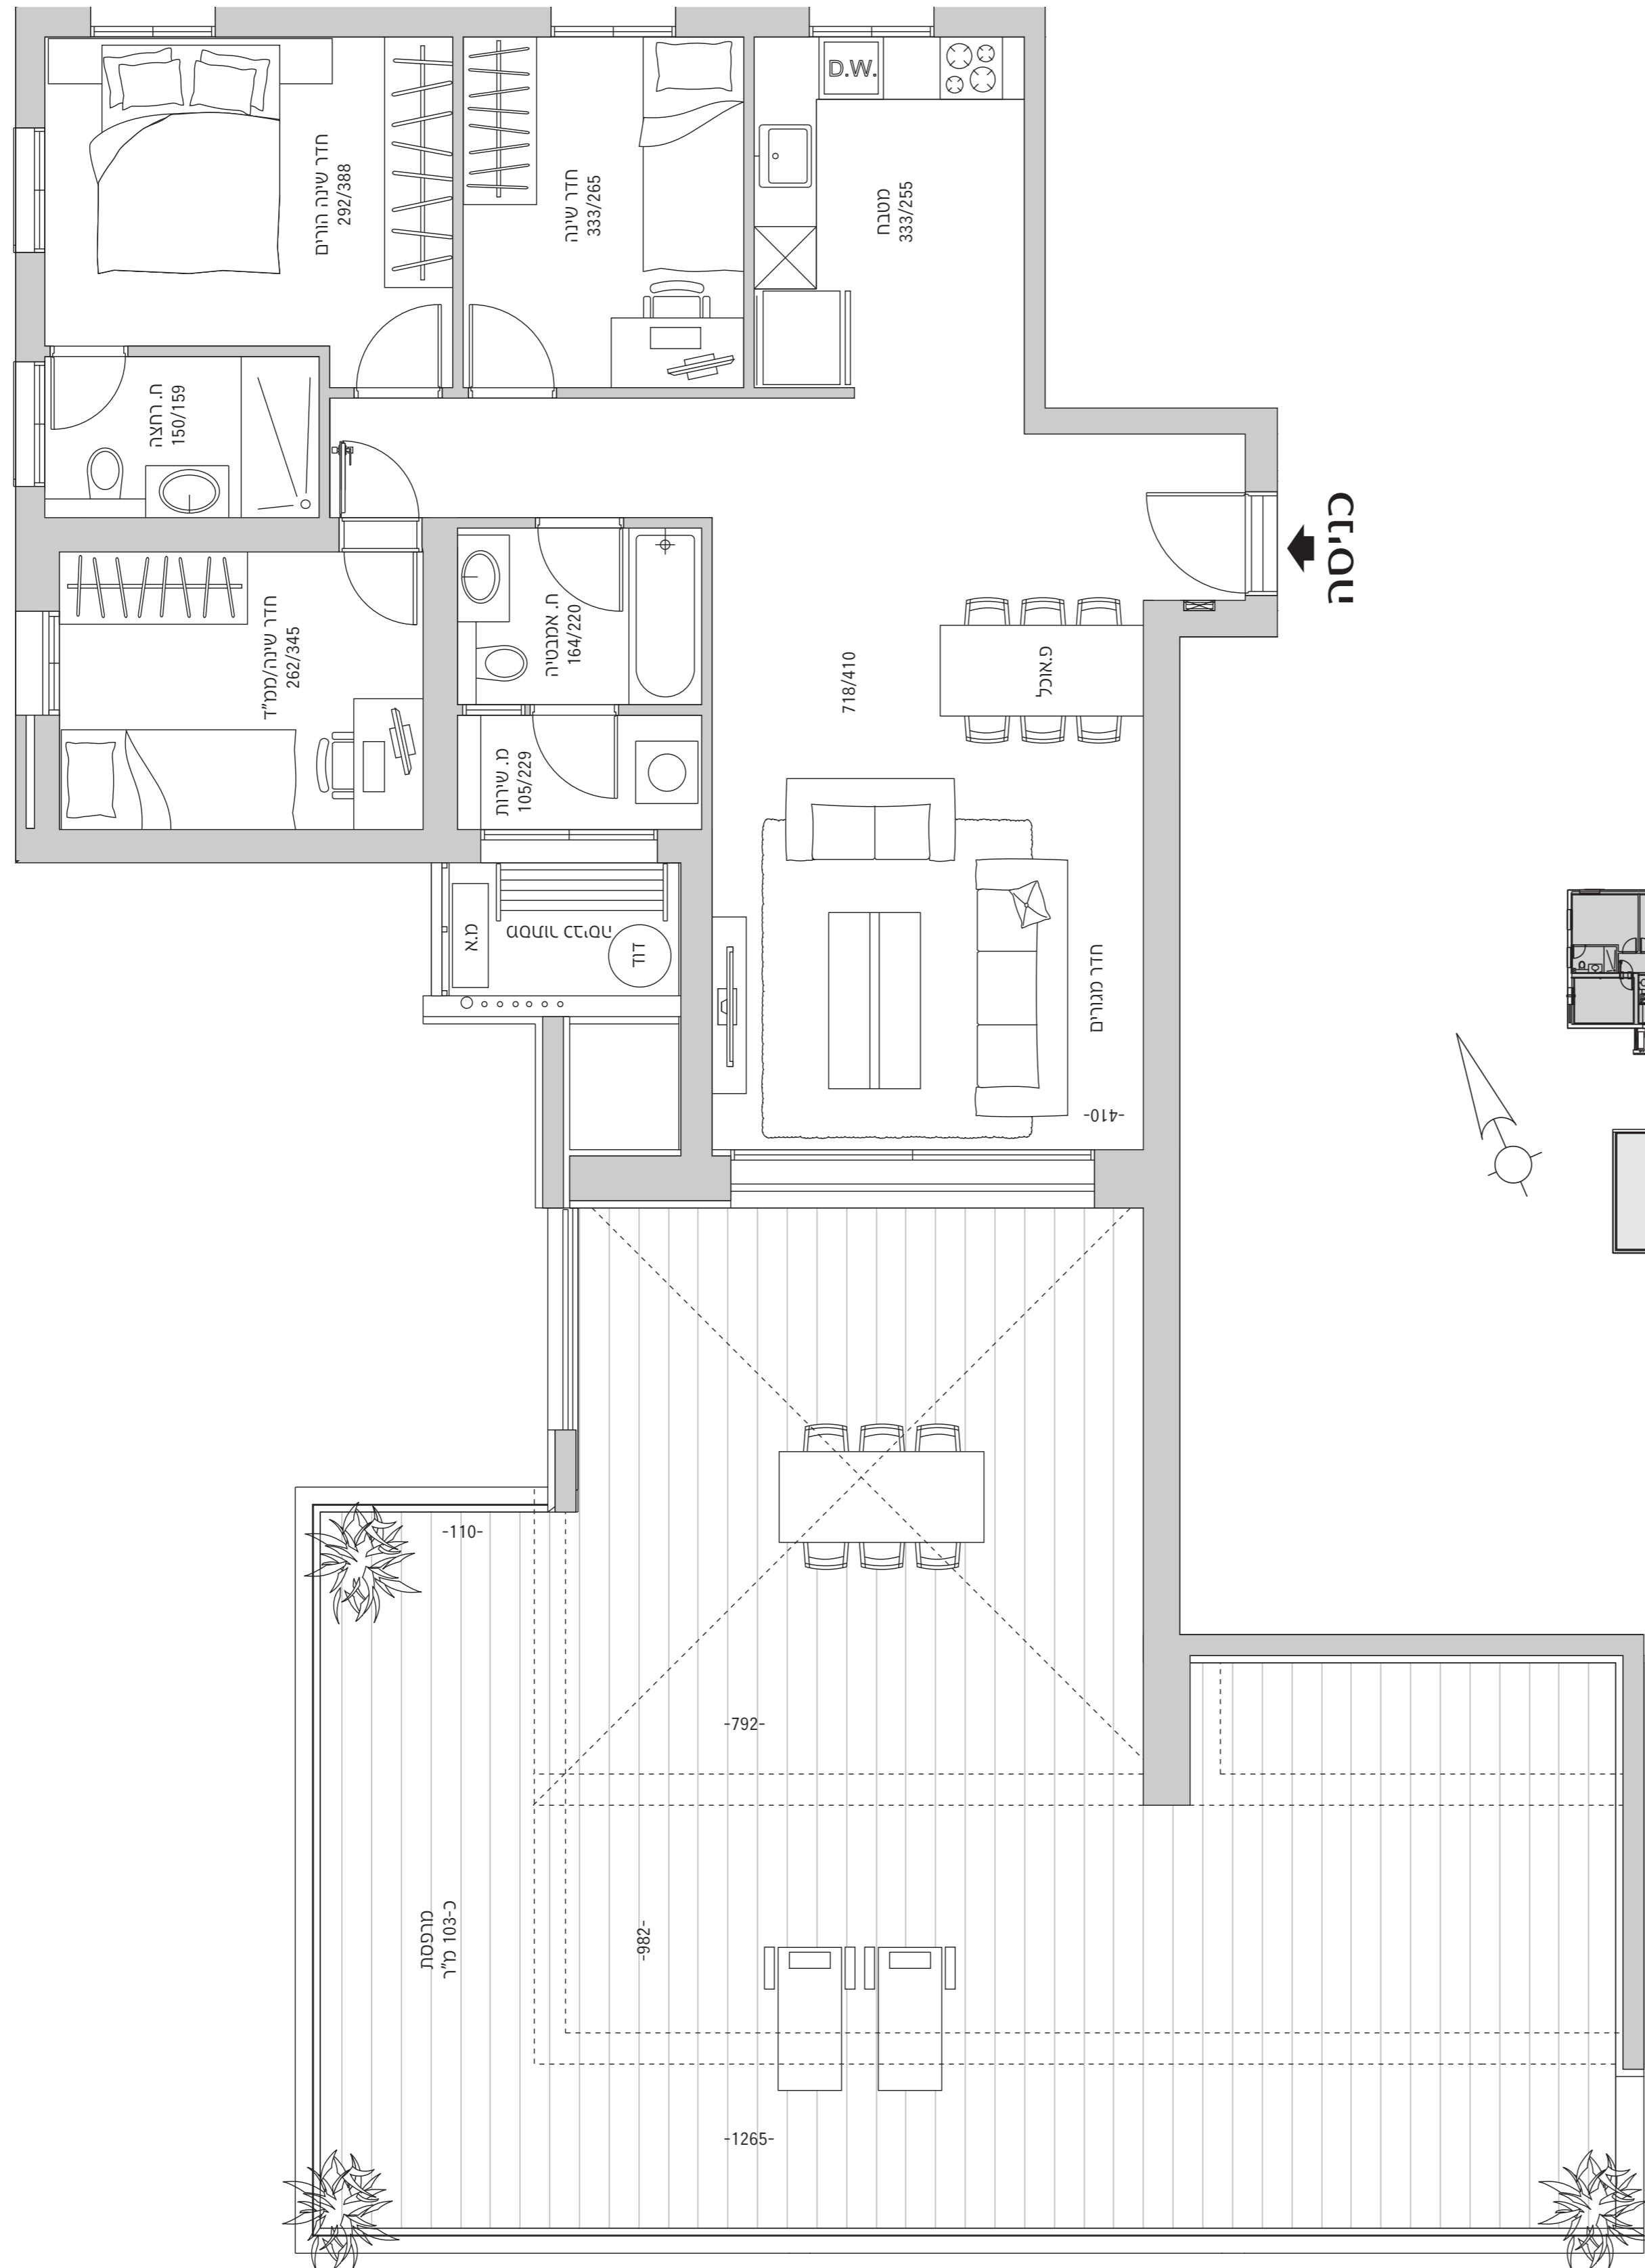

נדלוג יומנטליזם אינטואיטיבי

לסמוך לטל
אבטא

E2
פנטהאוז 4 חדרים צפון-מערב-דרום
בניין A

אבטא
הדר יוסף

חיים ירוקים יותר
בתל אביב

אבטא
קבוצת גבאי

***8809**

E2

פנטהאוז 4 חדרים
צפון-מערב-דרום

שטח דירה: כ-104 מ"ר שטח מרפסת: כ-103 מ"ר קומה 16

מכרט הבניין

- שני בניינים באדריכלות מוקפדת בין 2 ל 4 דירות בקומה בלבד.
- שטחים ציבוריים נרחבים בנוסף לפארק פרטי העוטף את הבניינים.
- אדריכלות נוף המשלבת צמחייה מגוונת, מדשאות ועצי פרי כמו גם מתקני נדנדה ומתקני כושר לרווחת דיירי הפרויקט. הפתוח הסביבתי כולל גם מערכת השקיה, טפטפות ותאורה.
- לובי מעוצב המשלב תאורה חיופיים וריצוף יוקרתיים ברמת גמור גבוהה. מעליות בעיצוב חדשני.
- פיר אשפה קומתי עם מערכת דחיסת אשפה מתקדמת.
- חניה פרטית הרשומה בטאב'ו לכל דירה.
- הכנה לטעינה לרכב חשמלי בחניון התת קרקעי.
- חדר דיירים וחדרי אופניים לרווחת הדיירים.