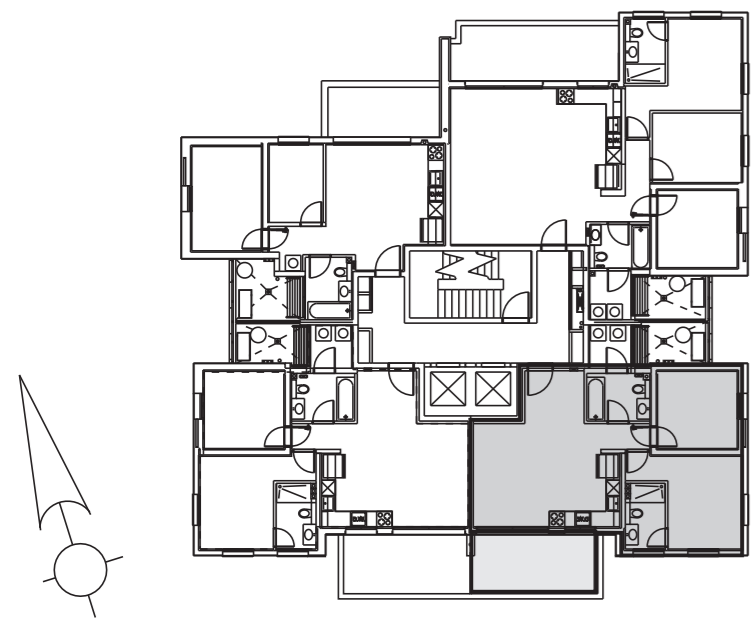

A1R

3 חדרים
דרום - מזרח

שטח דירה: כ-76 מ"ר
שטח מרפסת: כ-13 מ"ר
קומה 1-8

* התוכניות והפרטים בדף זה להמחשה ולמסירת מידע בלבד, ואינם מהווים כל התחייבות החברה. את החברה מחייב ההסכם והמפרט הטכני, לפי חוק המכר שעליו יחתמו החברה והרוכשים.