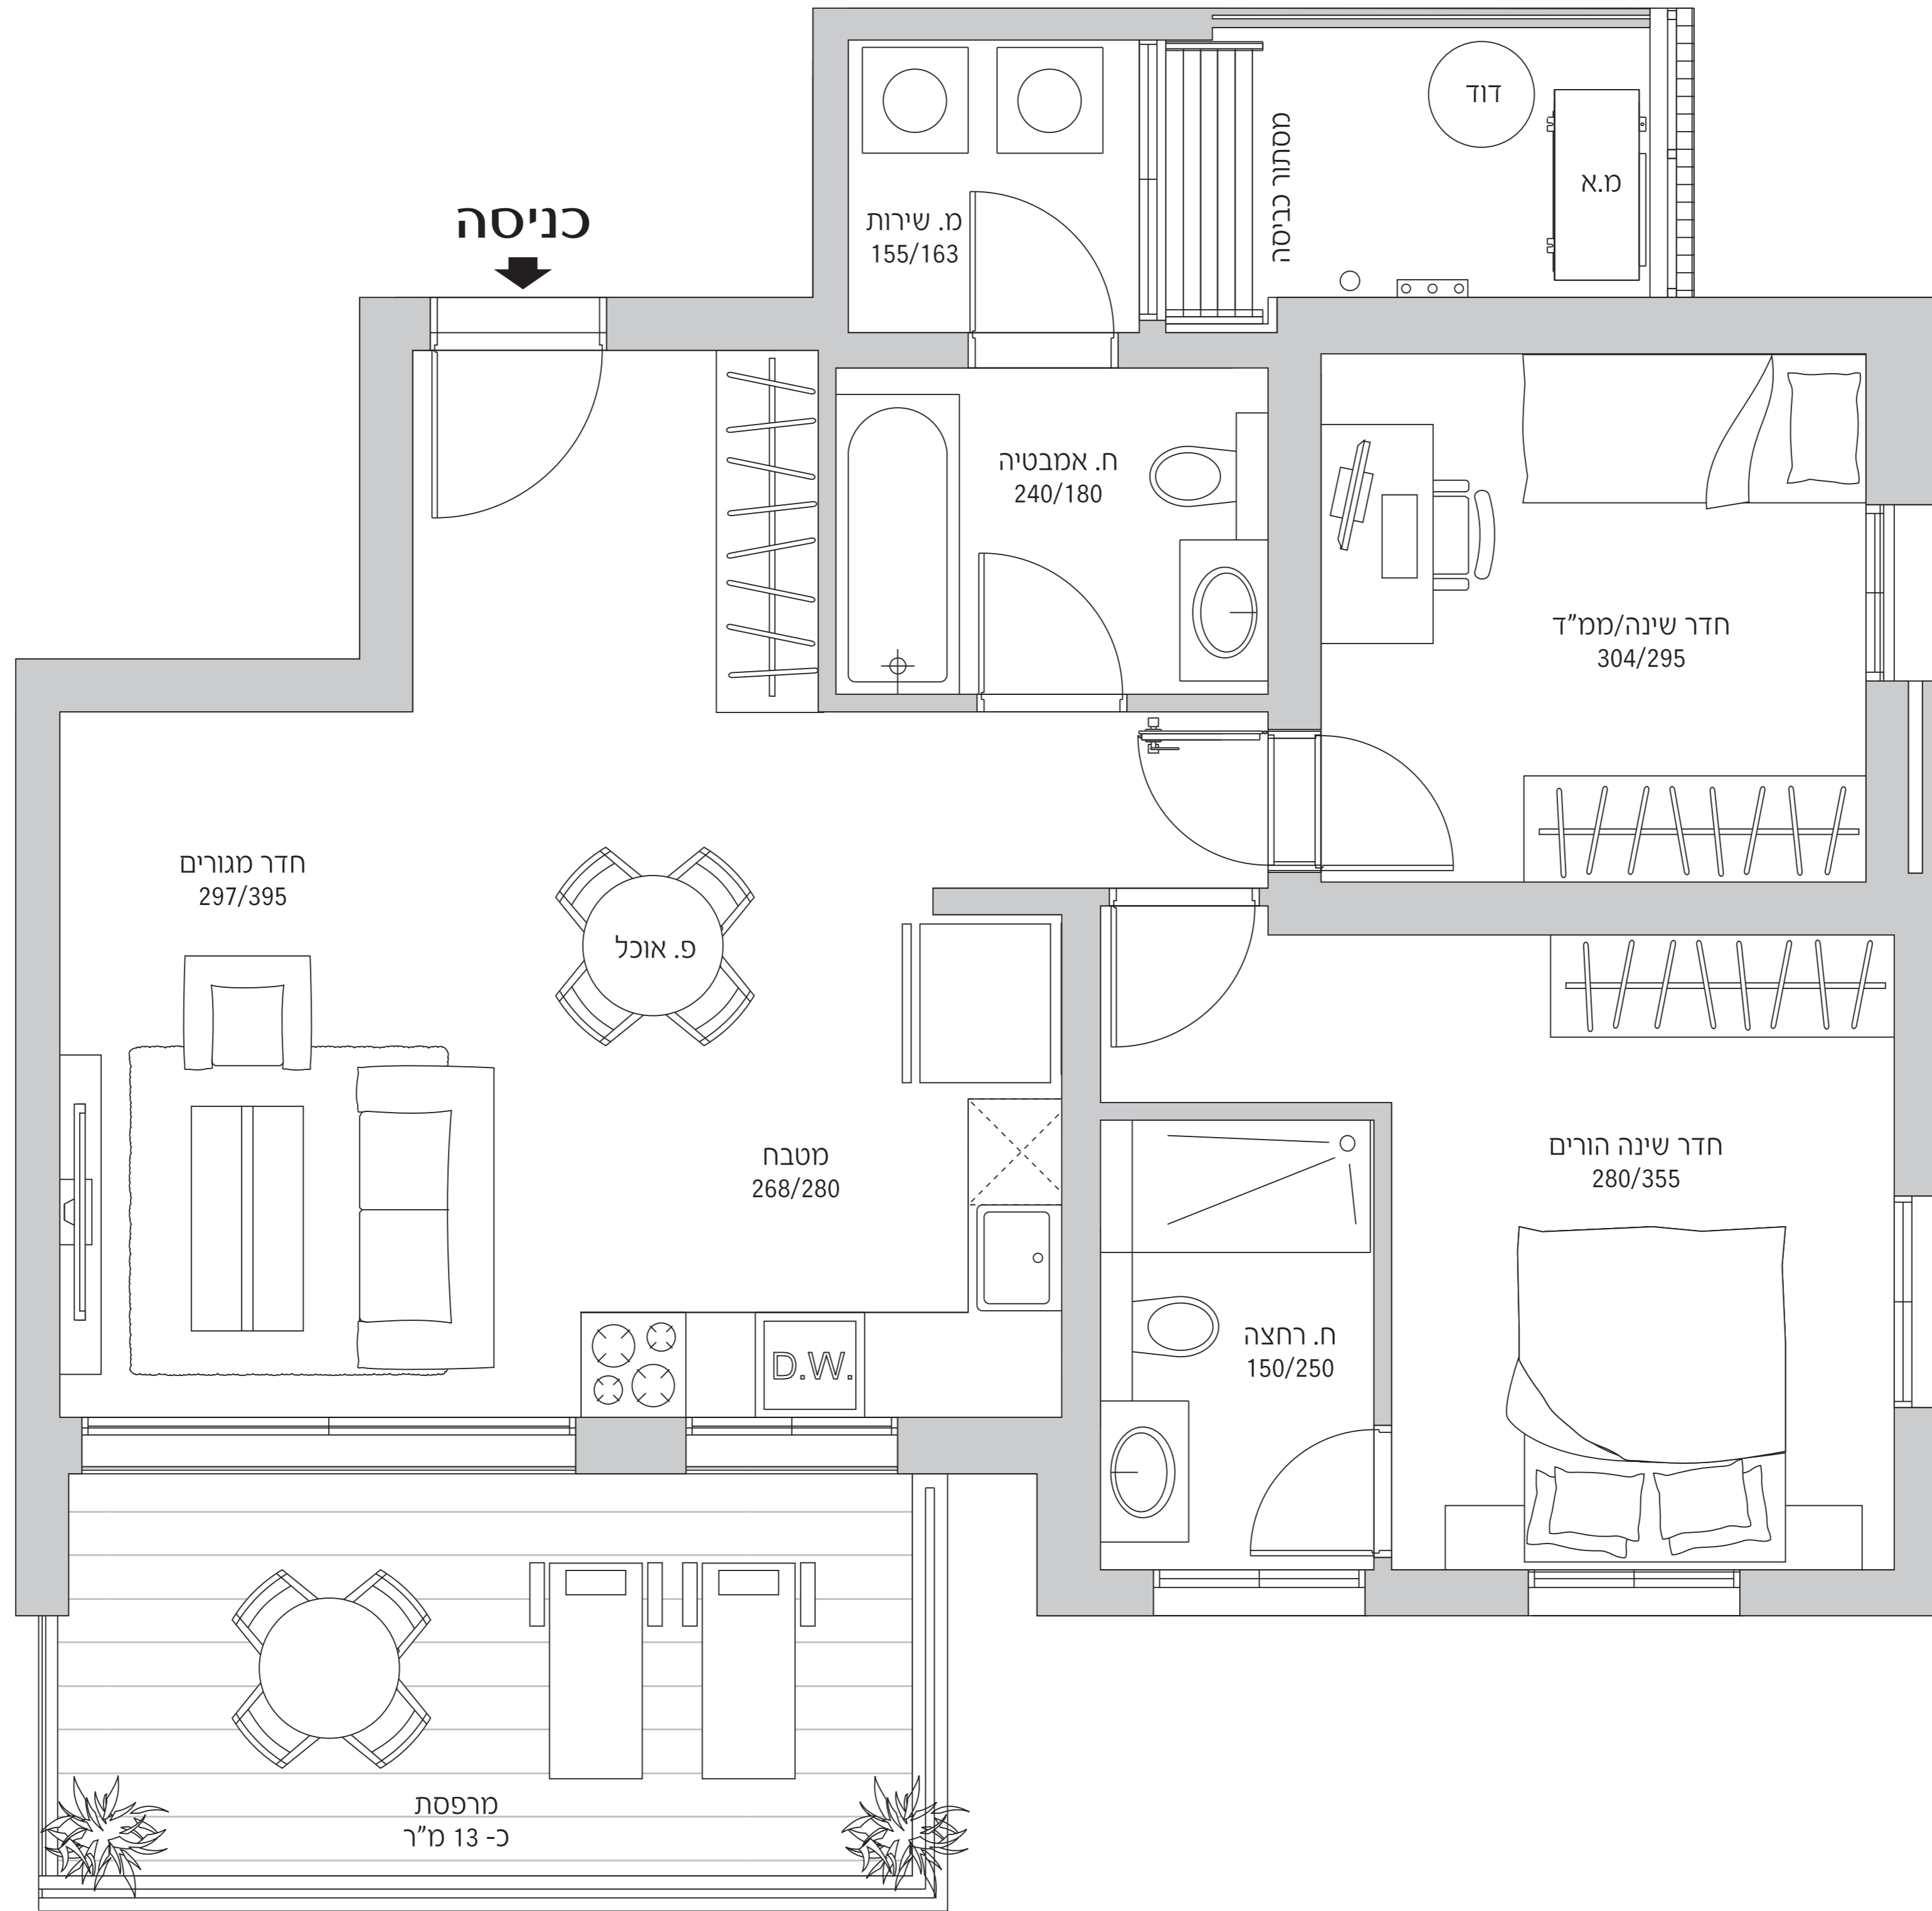

A1R

3 חדרים
דרום - מזרח

שטח דירה: כ-76 מ"ר
שטח מרפסת: כ-13 מ"ר
קומה 1-8

* התוכניות והפרטים בדף זה להמחשה ולמסירת מידע בלבד, ואינם מהווים כל התחייבות החברה. את החברה מחייב ההסכם והמפרט הטכני, לפי חוק המכר שעליו יחתמו החברה והרוכשים.