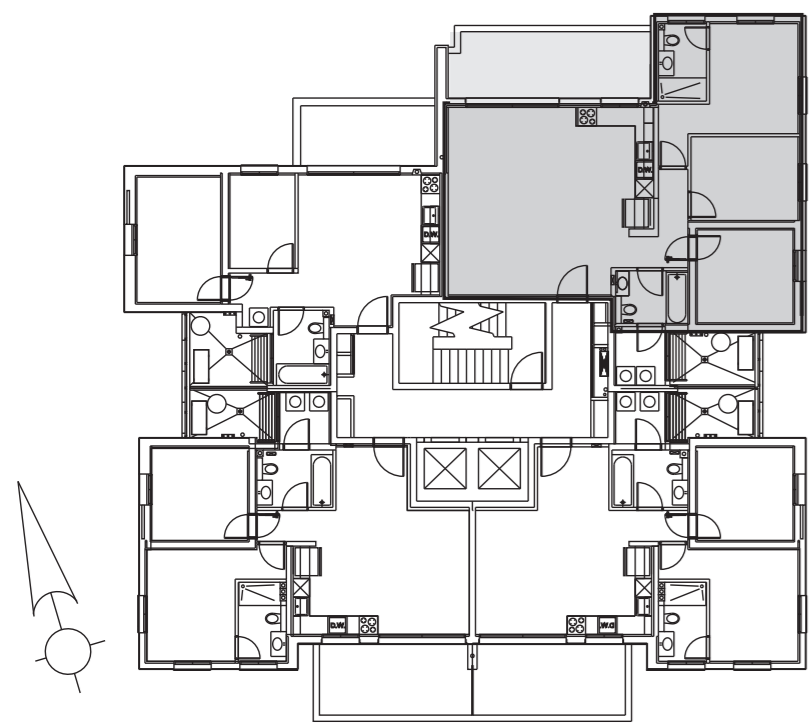

B1

4 חדרים
צפון-מזרח

שטח דירה: כ-100 מ"ר
שטח מרפסת: כ-15 מ"ר
קומה 1-8

* התוכניות והפרטים בדף זה להמחשה ולמסירת מידע בלבד, ואינם מהווים כל התחייבות החברה. את החברה מחייב ההסכם והמפרט הטכני, לפי חוק המכר שעליו יחתמו החברה והרוכשים.