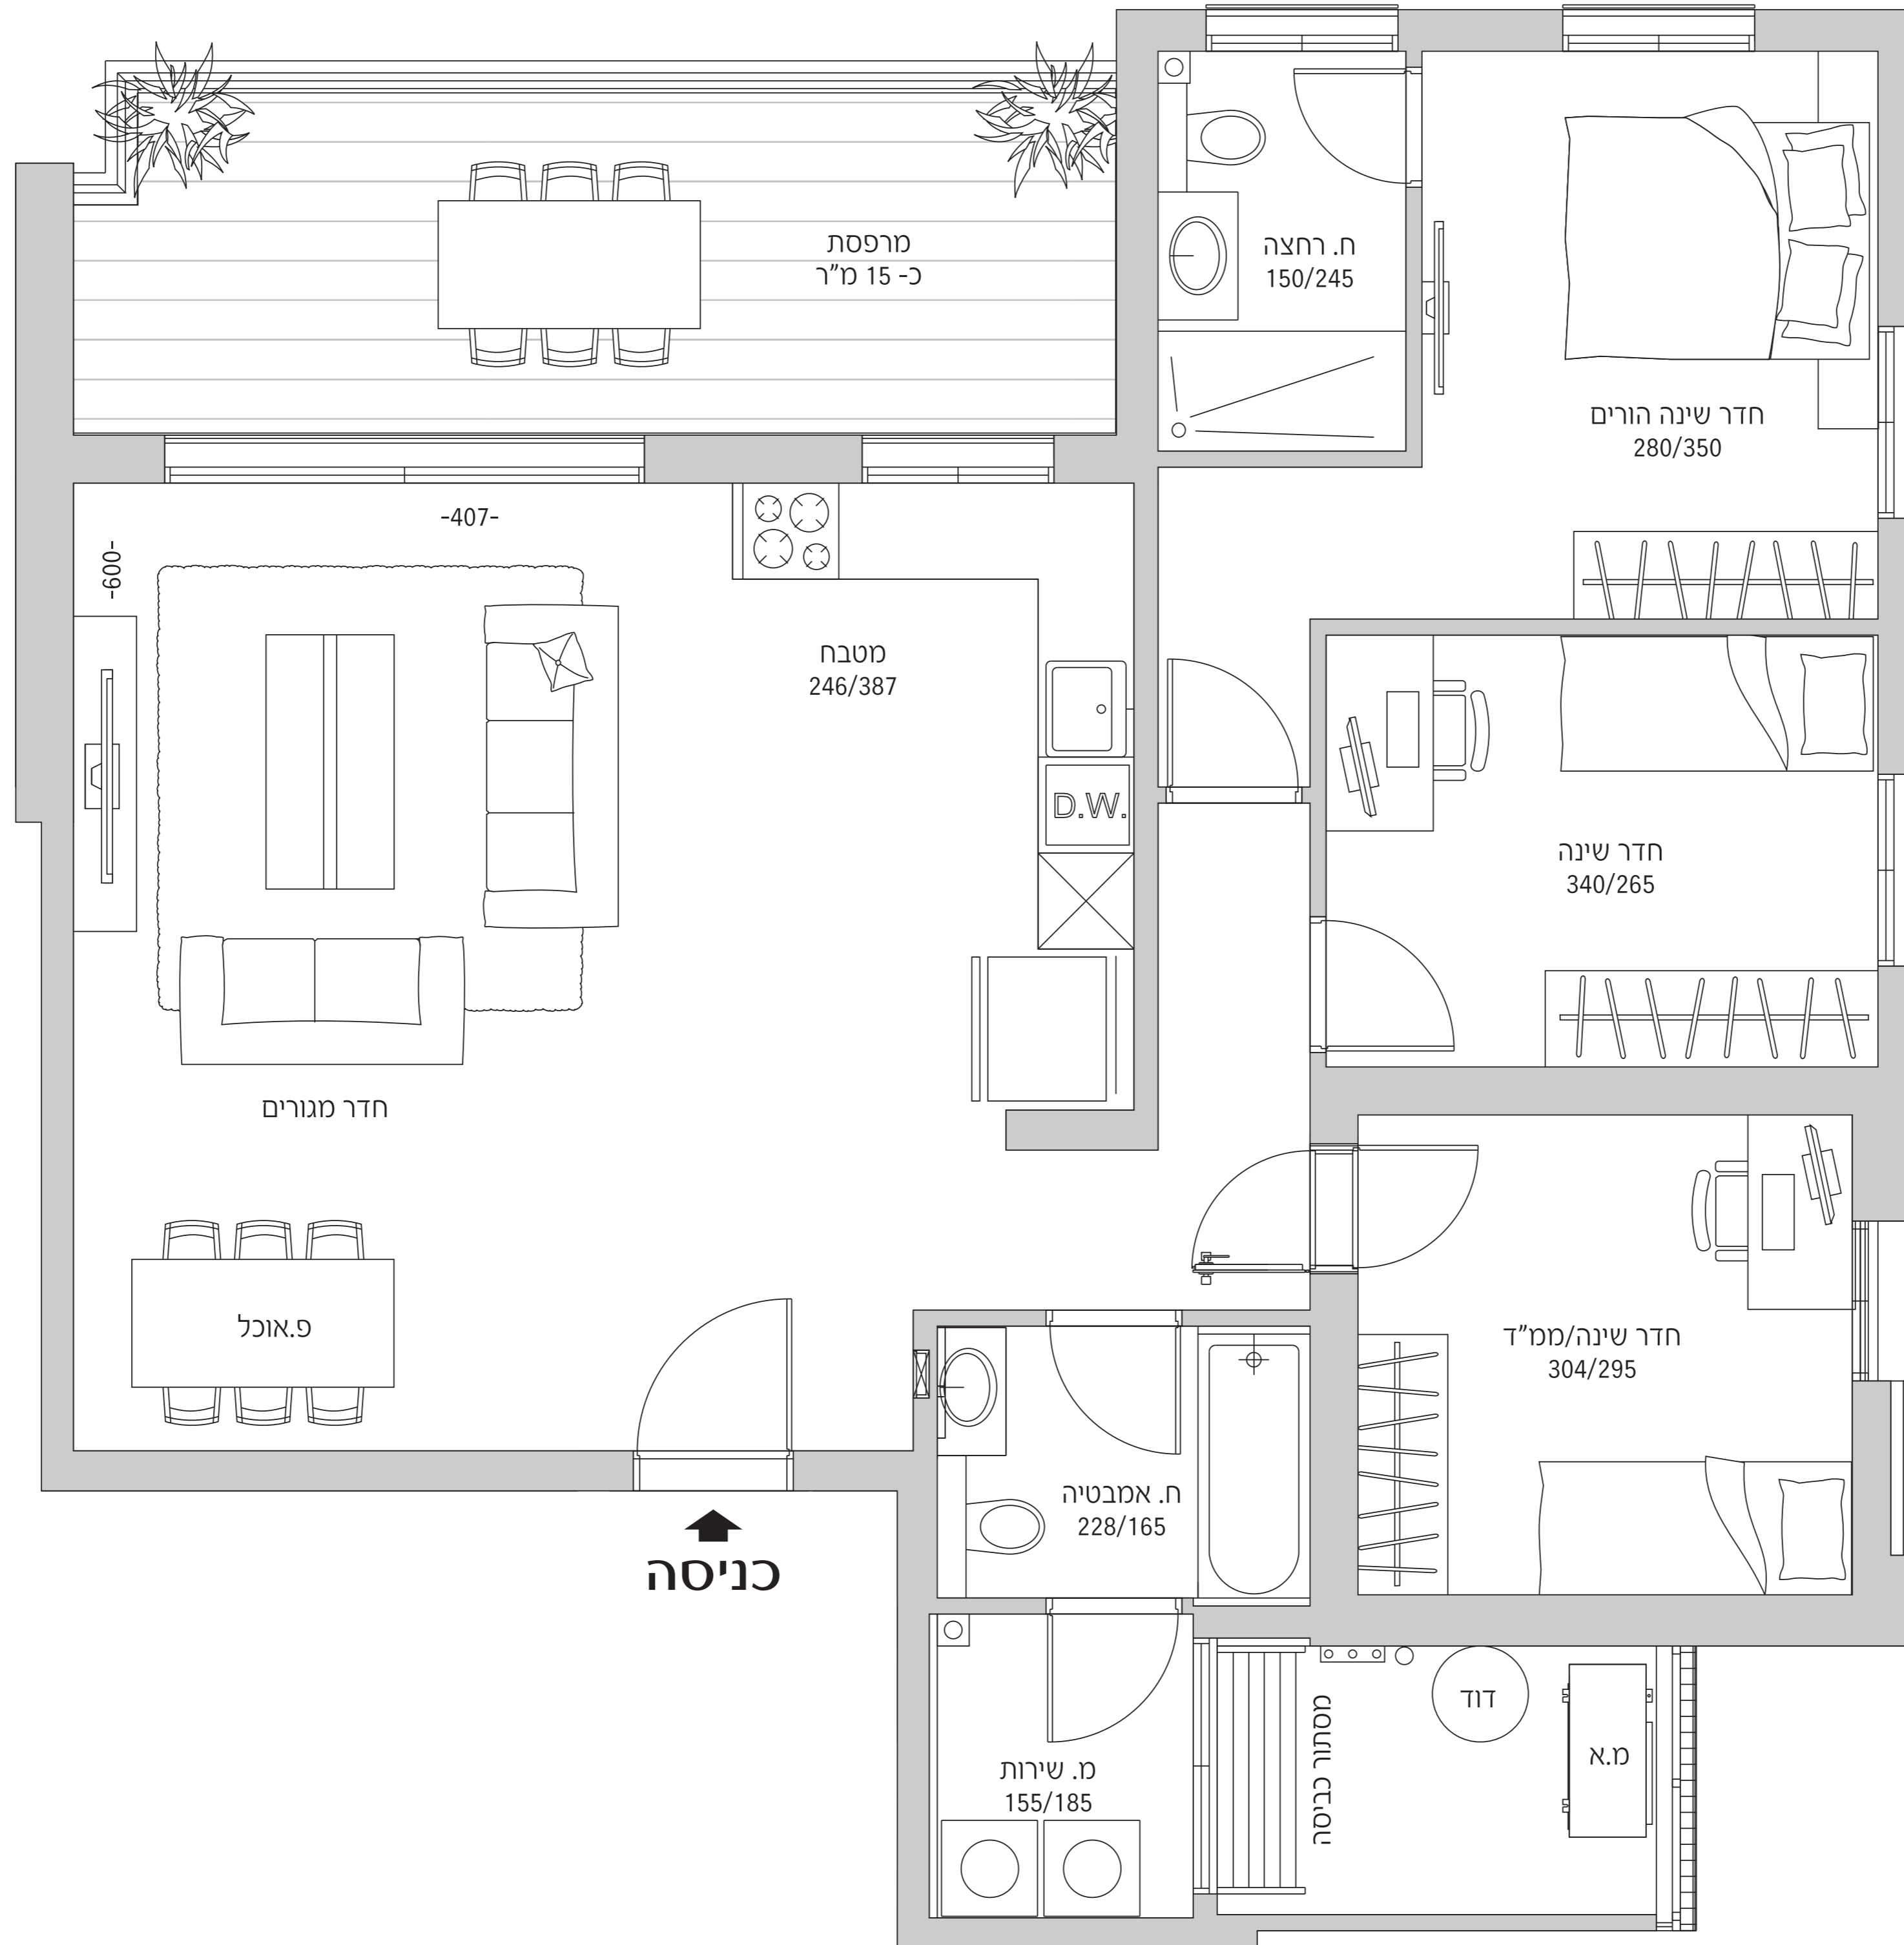

B1

4 חדרים
צפון-מזרח

שטח דירה: כ-100 מ"ר
שטח מרפסת: כ-15 מ"ר
קומה 1-8

* התוכניות והפרטים בדף זה להמחשה ולמסירת מידע בלבד, ואינם מהווים כל התחייבות החברה. את החברה מחייב ההסכם והמפרט הטכני, לפי חוק המכר שעליו יחתמו החברה והרוכשים.