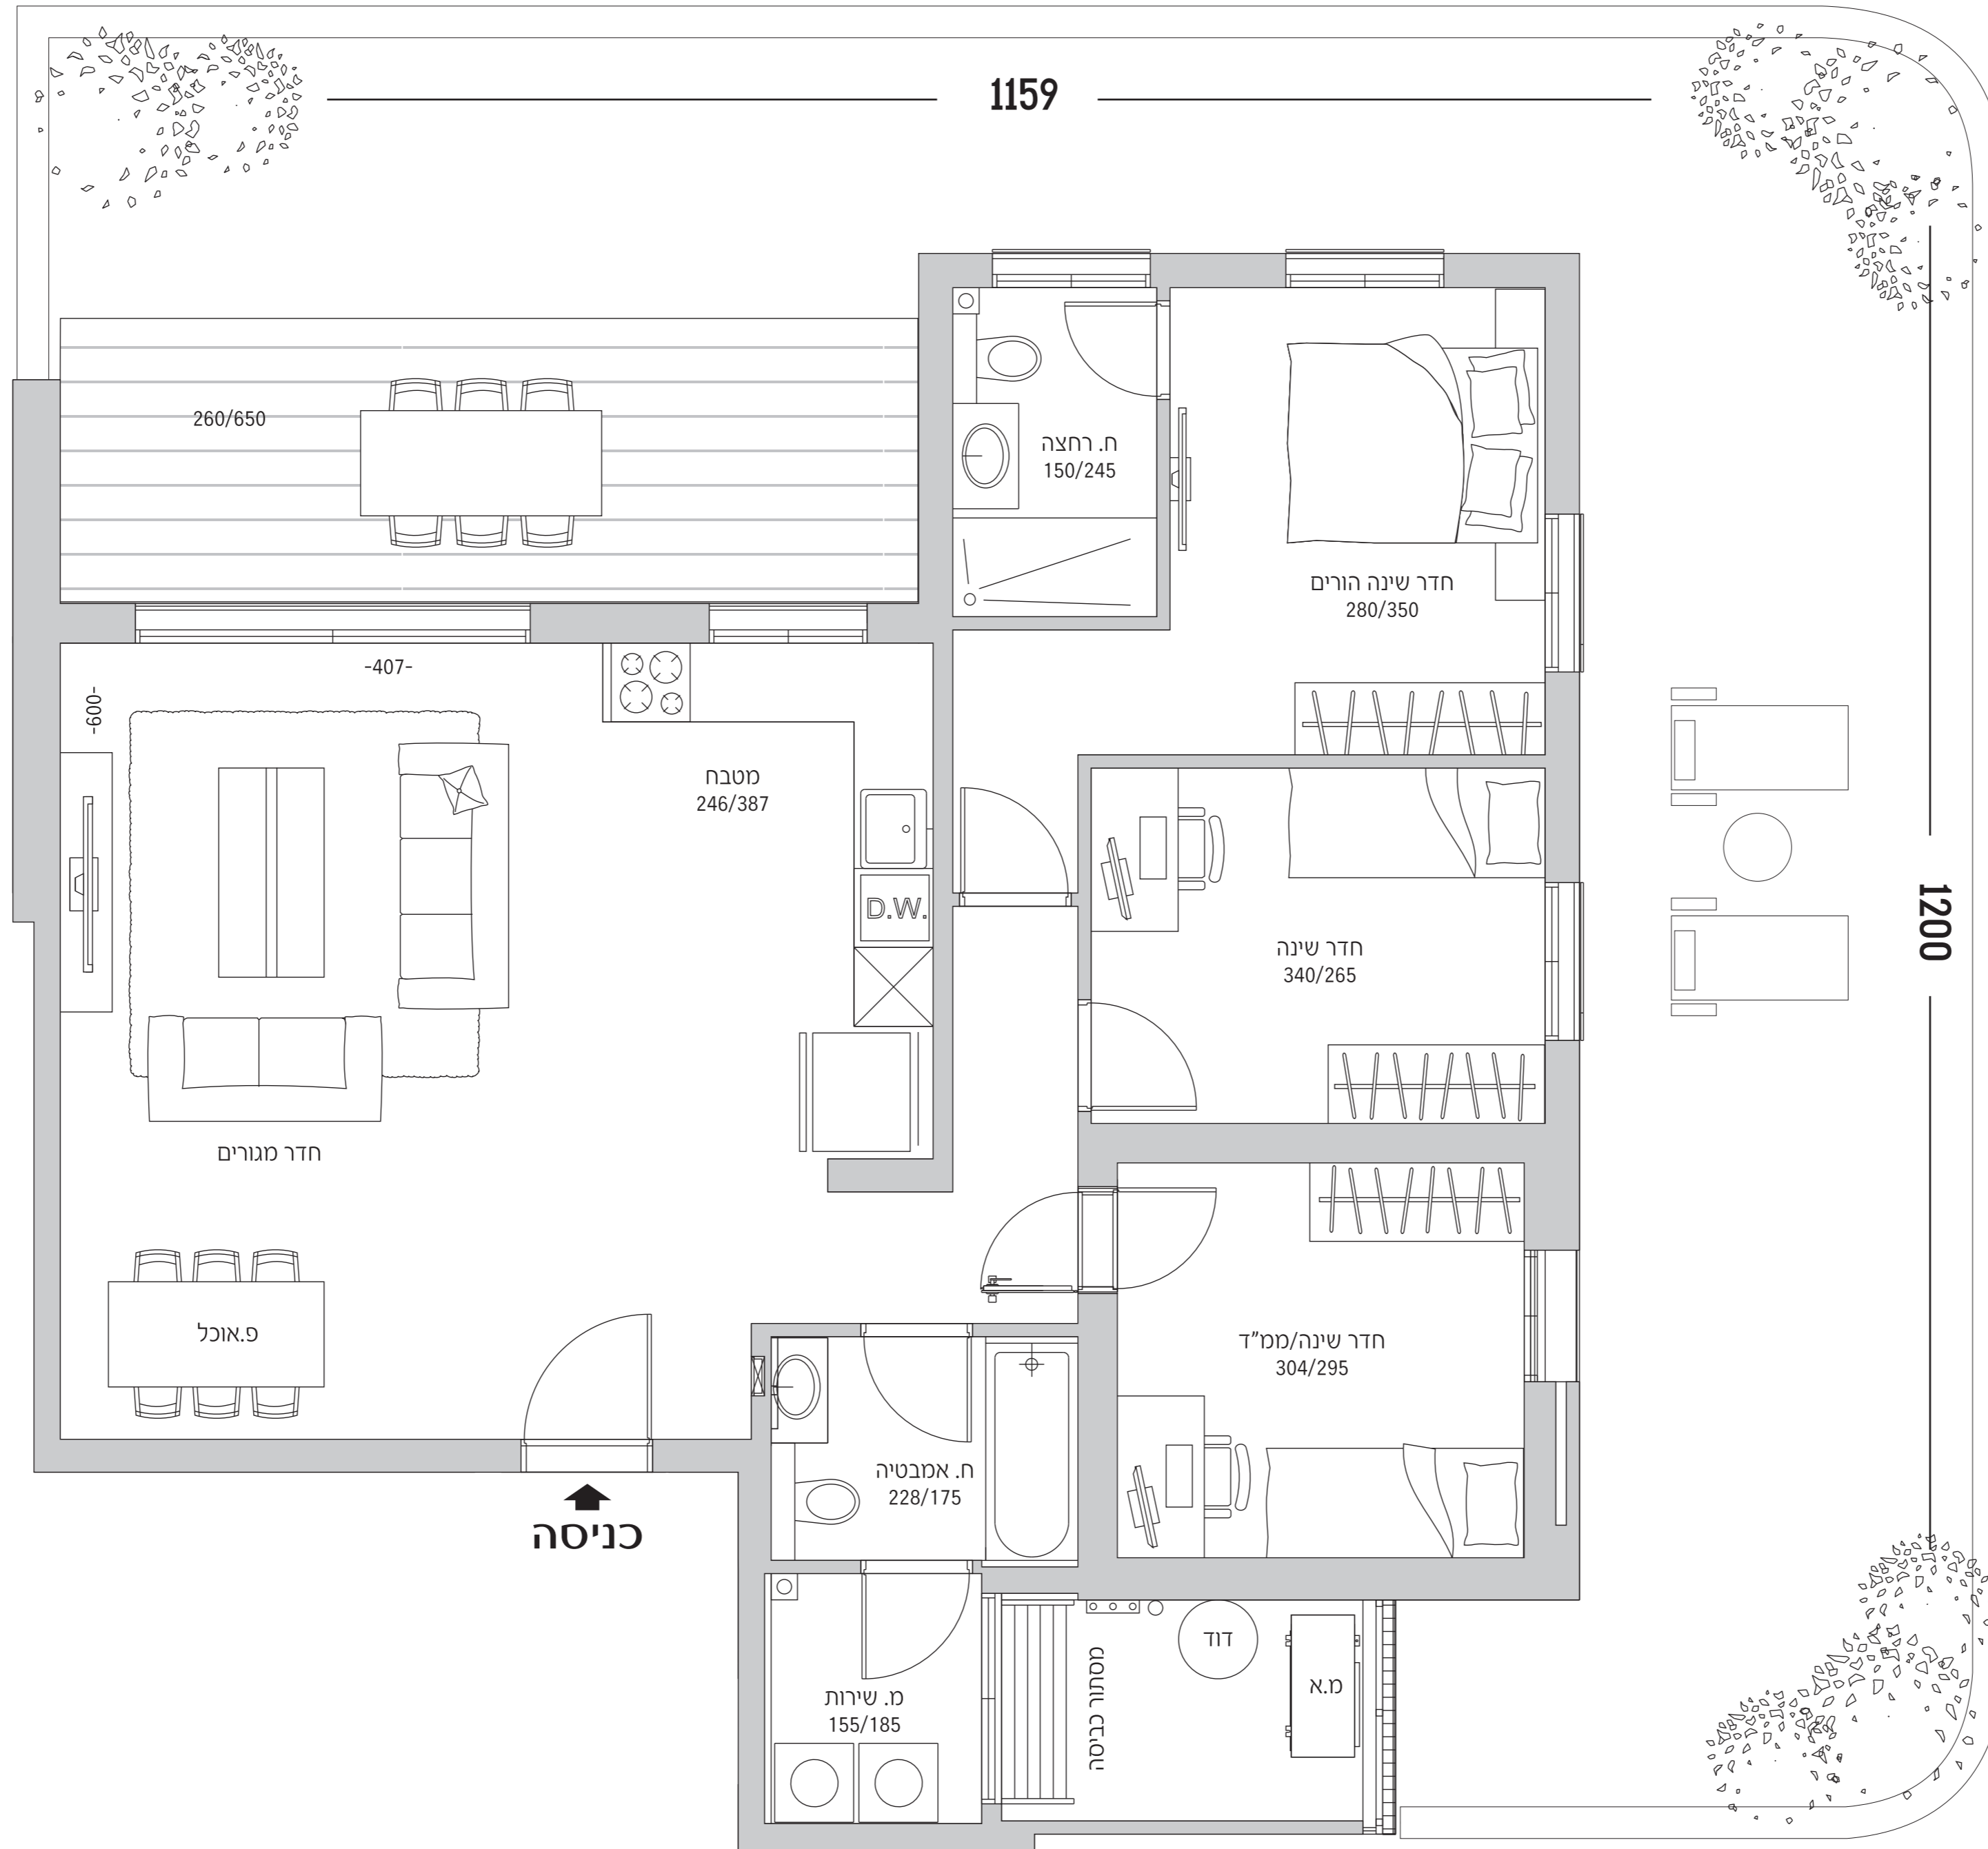

לסמו לוי
ארכטקט

BIG

דירת גן 4 חדרים צפון-מזרח
בניין B

חיים ירוקים יותר בתל אביב

GABAY
קבוצת גבאי

*8809

BIG

דירת גן 4 חדרים
צפון-מזרח

שטח דירה: כ-100 מ"ר שטח חצר: כ-86 מ"ר קומת קרקע

מכרט הבניין

- שני בניינים באדריכלות מוקפדת בין 2 ל 4 דירות בקומה בלבד.
- שטחים ציבוריים נרחבים בנוסף לפארק פרטי העוטף את הבניינים.
- אדריכלות נוף המשלבת צמחייה מגוונת, מדשאות ועצי פרי כמו גם מתקני נדנדה ומתקני כושר לרווחת דיירי הפרויקט. הפתוח הסביבתי כולל גם מערכת השקיה, טפטפות ותאורה.
- לובי מעוצב המשלב תאורה חיופיים וריצוף יוקרתיים ברמת גמור גבוהה.
- מעליות בעיצוב חדשני.
- פיר אשפה קומתי עם מערכת דחיסת אשפה מתקדמת.
- חניה פרטית הרשומה בטאב'ו לכל דירה.
- הכנה לטעינה לרכב חשמלי בחניון התת קרקעי.
- חדר דיירים וחדרי אופניים לרווחת הדיירים.