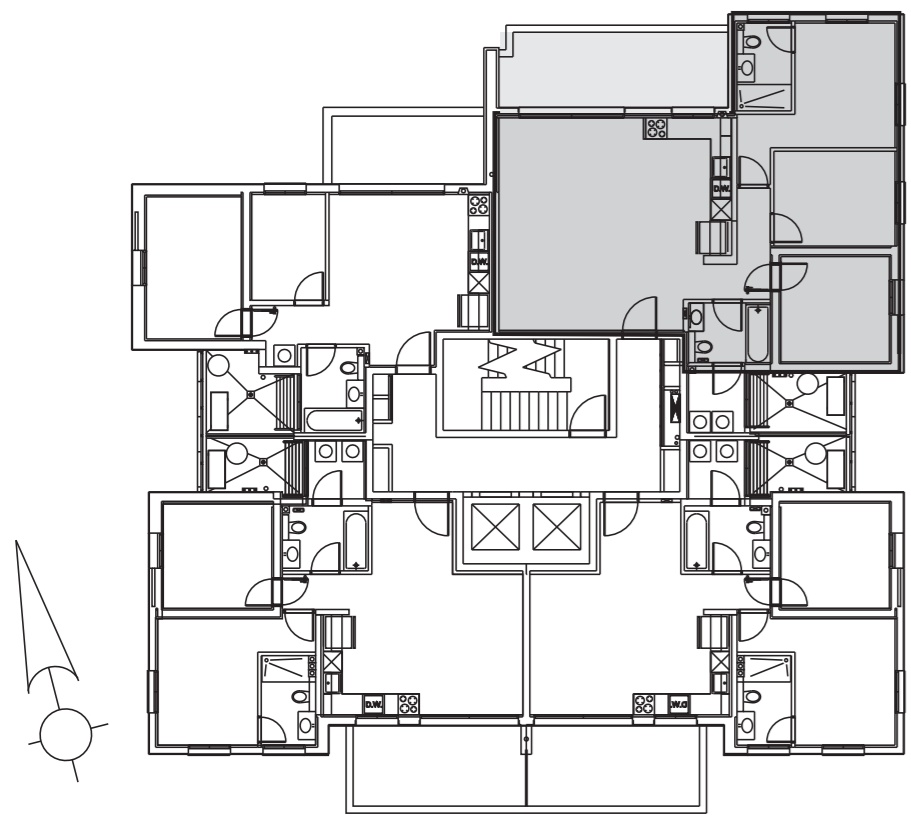

לסמו לוי
ארכטקט

BIG

דירת גן 4 חדרים צפון-מזרח
בניין B

חיים ירוקים יותר בתל אביב

GABAY
קבוצת גבאי

*8809

BIG

דירת גן 4 חדרים
צפון-מזרח

שטח דירה: כ-100 מ"ר שטח חצר: כ-86 מ"ר קומת קרקע

מכרט הבניין

- שני בניינים באדריכלות מוקפדת בין 2 ל 4 דירות בקומה בלבד.
- שטחים ציבוריים נרחבים בנוסף לפארק פרטי העוטף את הבניינים.
- אדריכלות נוף המשלבת צמחייה מגוונת, מדשאות ועצי פרי כמו גם מתקני נדנדה ומתקני כושר לרווחת דיירי הפרויקט. הפתוח הסביבתי כולל גם מערכת השקיה, טפטפות ותאורה.
- לובי מעוצב המשלב תאורה חיופיים וריצוף יוקרתיים ברמת גמור גבוהה.
- מעליות בעיצוב חדשני.
- פיר אשפה קומתי עם מערכת דחיסת אשפה מתקדמת.
- חניה פרטית הרשומה בטאב'ו לכל דירה.
- הכנה לטעינה לרכב חשמלי בחניון התת קרקעי.
- חדר דיירים וחדרי אופניים לרווחת הדיירים.