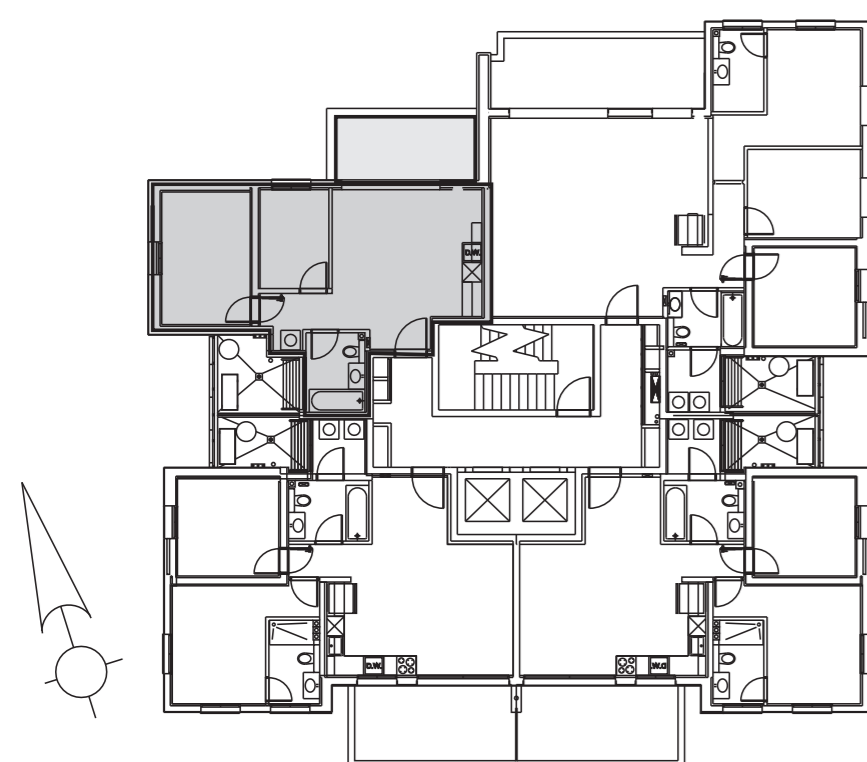

לסמו לזש
אכטק

D1

2.5 חדרים צפון-מערב
בניין B

אכטק
הדר יוסף

חיים ירוקים יותר
בתל אביב

GABAY
קבוצת גבאי

*8809

D1

2.5 חדרים
צפון-מערב

שטח דירה: כ-56 מ"ר
שטח מרפסת: כ-10 מ"ר
קומה 8-1

* התוכנית והפרטים בדף זה להמחשה ולמסירת מידע בלבד, ואינם מהווים כל התחייבות החברה. את החברה מחייב ההסכם והמפרט הטכני, לפי חוק המכר שעליו יחתמו החברה והרוכשים.