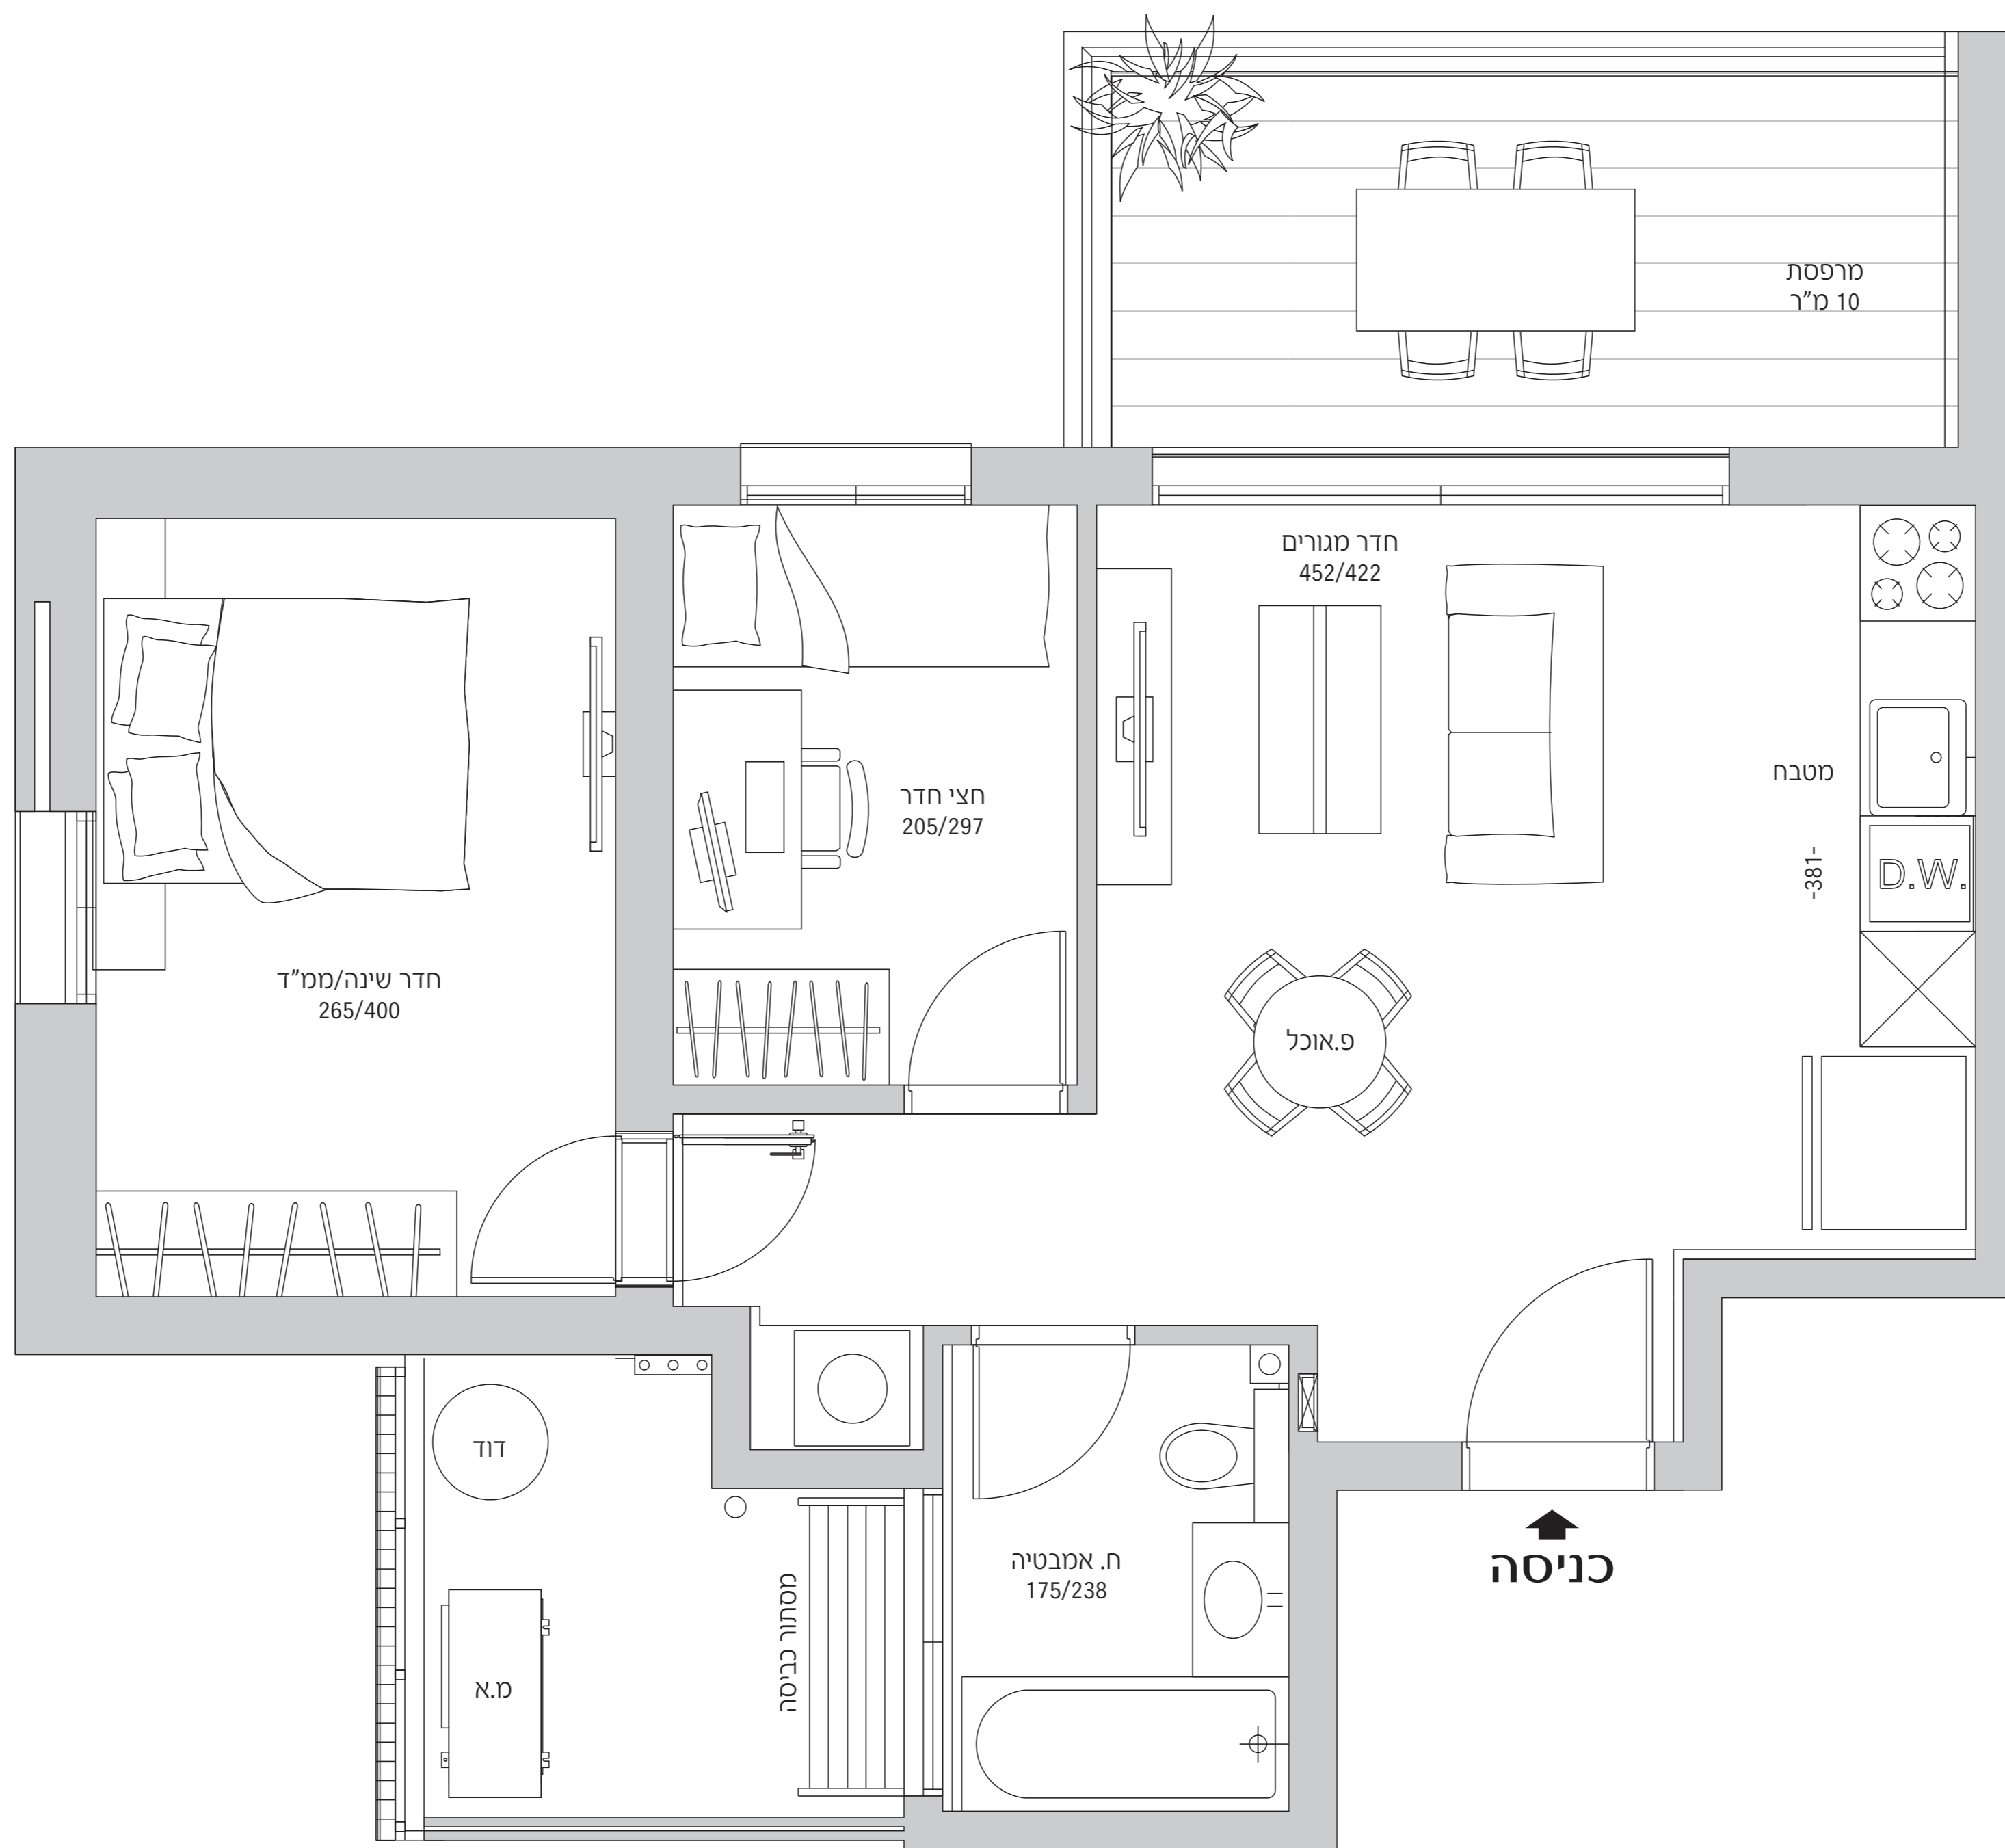

לסמו לזש
אכטק

D1

2.5 חדרים צפון-מערב
בניין B

אכטק
הדר יוסף

חיים ירוקים יותר
בתל אביב

GABAY
קבוצת גבאי

*8809

D1

2.5 חדרים
צפון-מערב

שטח דירה: כ-56 מ"ר
שטח מרפסת: כ-10 מ"ר
קומה 8-1

* התוכנית והפרטים בדף זה להמחשה ולמסירת מידע בלבד, ואינם מהווים כל התחייבות החברה. את החברה מחייב ההסכם והמפרט הטכני, לפי חוק המכר שעליו יחתמו החברה והרוכשים.