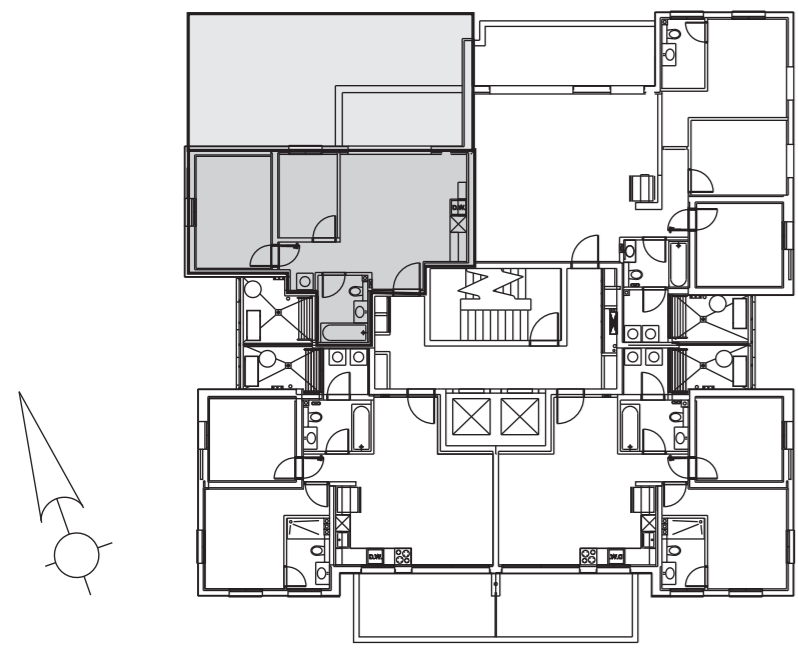

DIG

דירת גן 2.5 חדרים
צפון-מערב

א
ת
ה
ה
ד
ר
י
ו
ס
ף

שטח דירה: כ-56 מ"ר
שטח גינה: כ-83 מ"ר
קומת קרקע