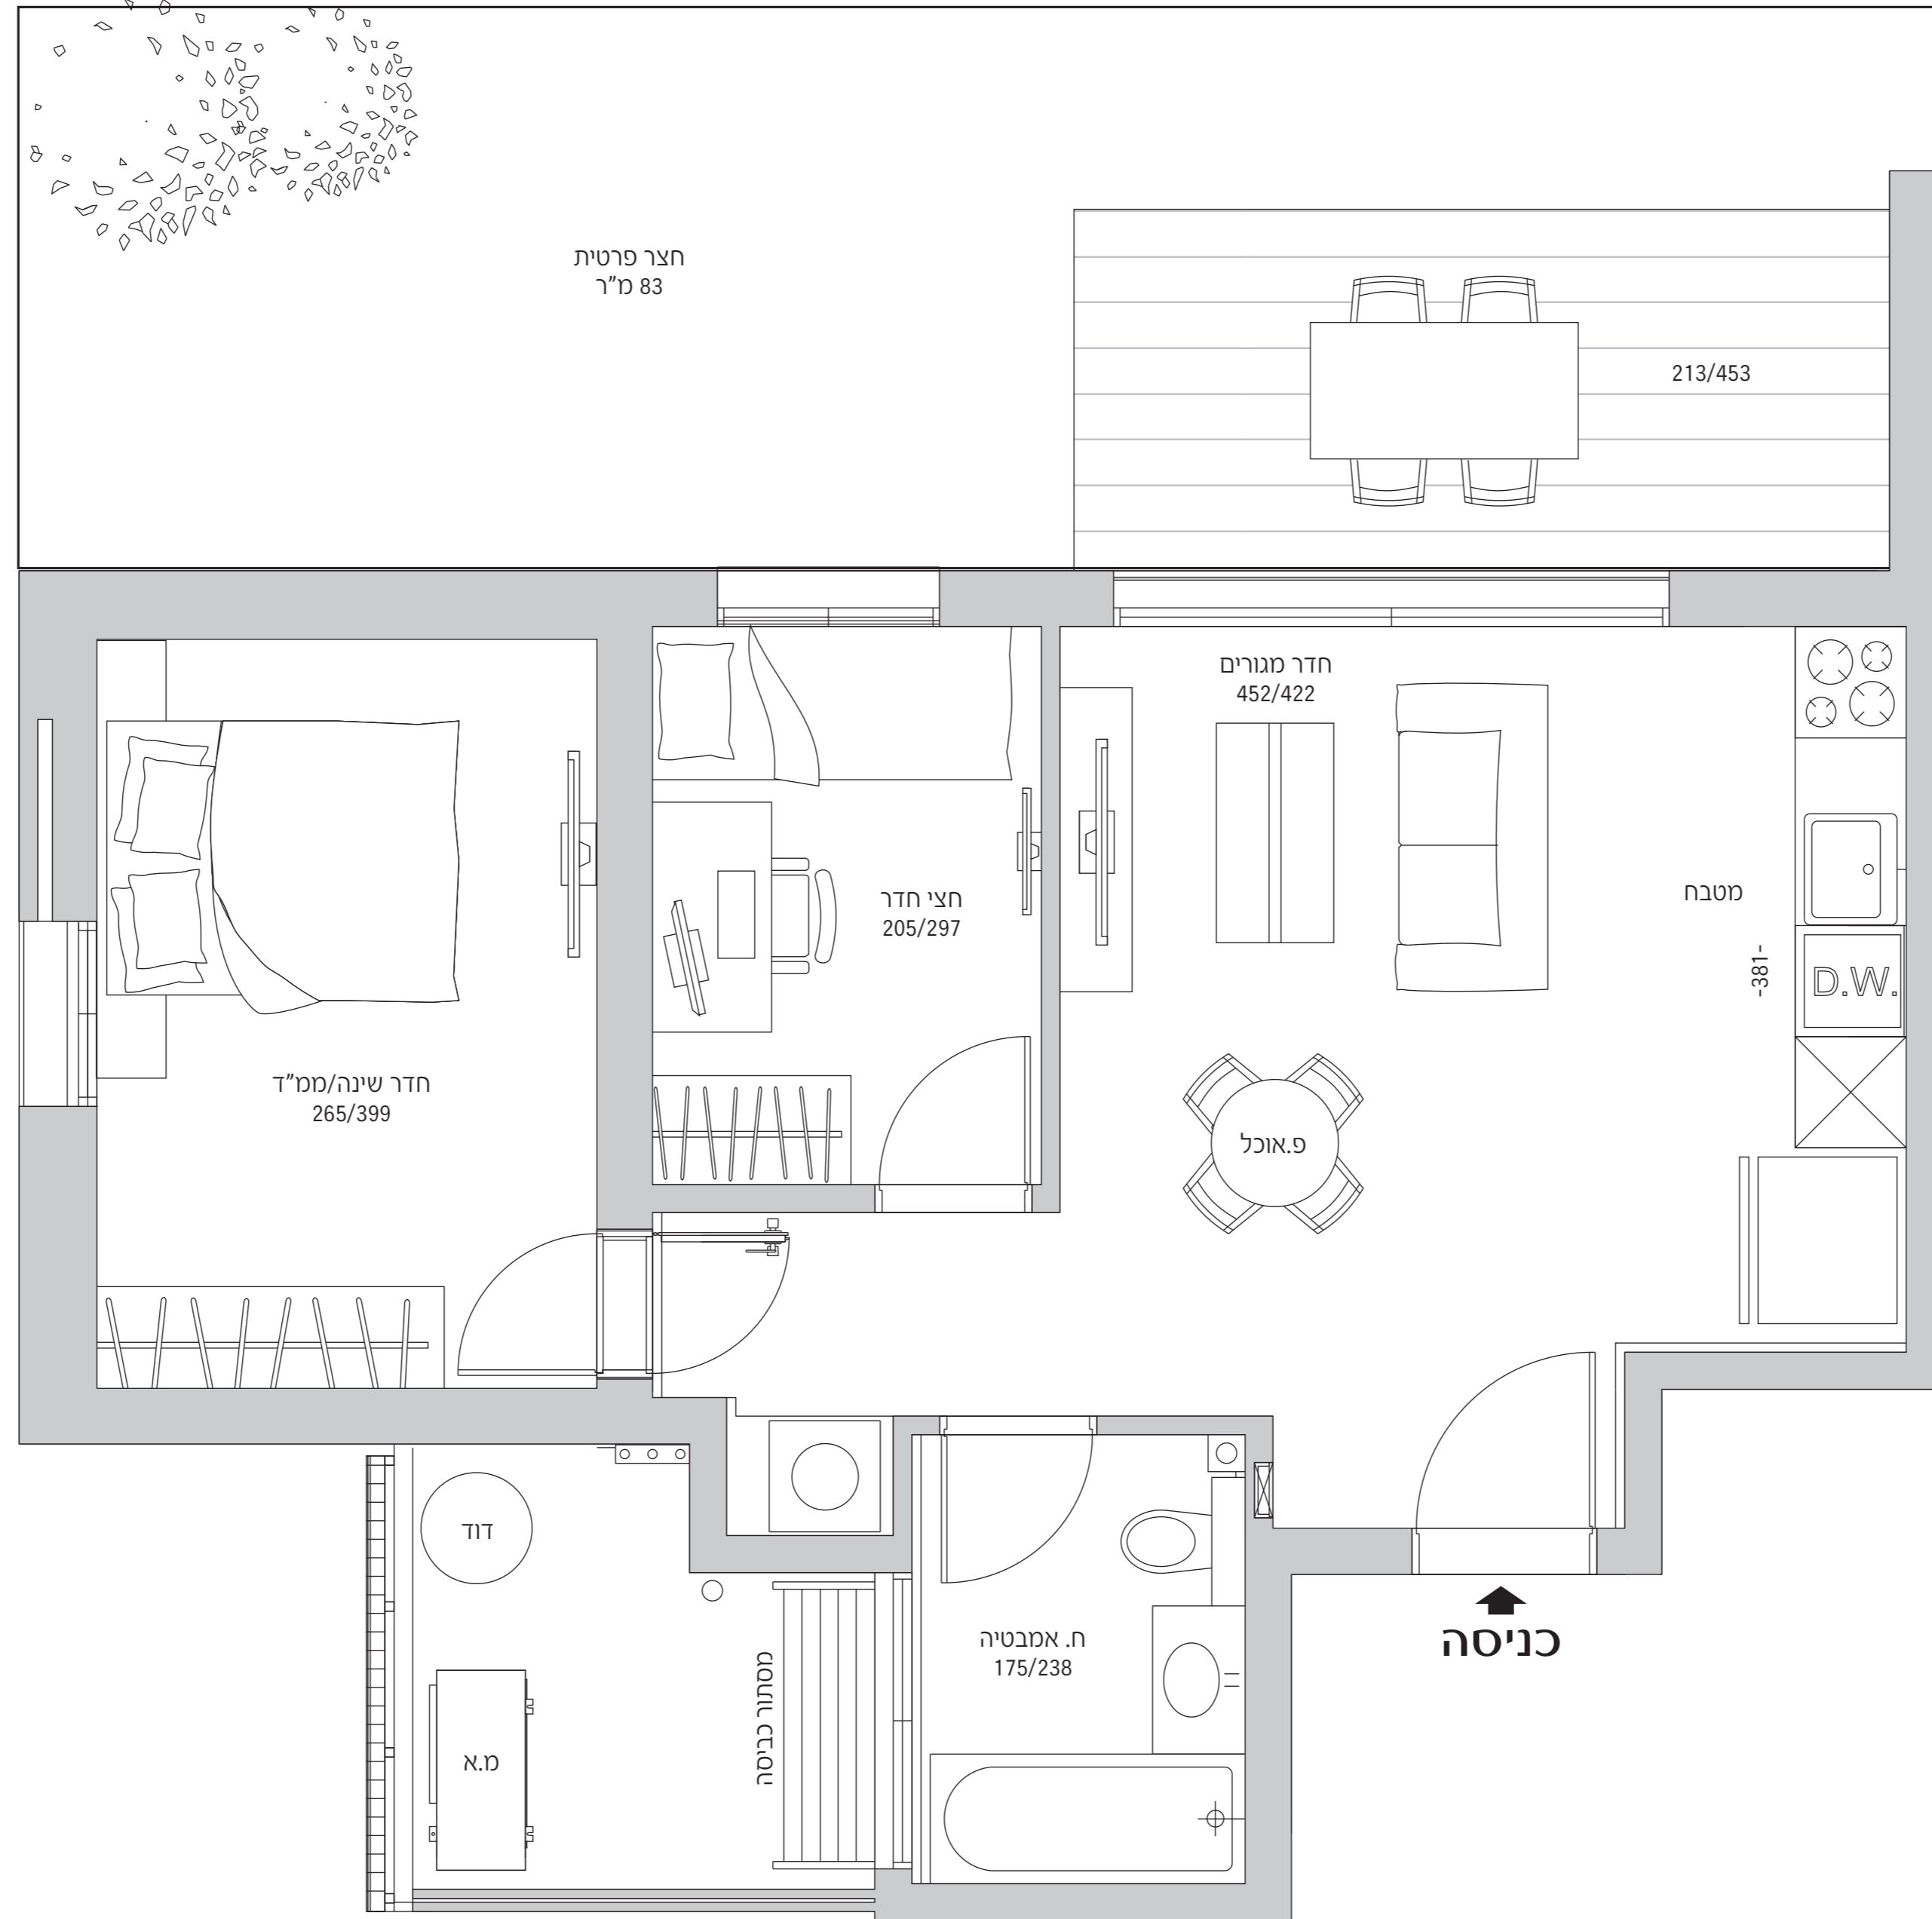

לסמוי גלש
אכטא

D1G

דירת גן 2.5 חדרים צפון-מערב
בניין B

אכטא
הדר יוסף

חיים ירוקים יותר בתל אביב

GABAY
קבוצת גבאי

***8809**

DIG

דירת גן 2.5 חדרים
צפון-מערב

א
ת
ה
ה
ד
ר
י
ו
ס
ף

שטח דירה: כ-56 מ"ר
שטח גינה: כ-83 מ"ר
קומת קרקע

מפרט הבניין

- שני בניינים באדריכלות מוקפדת בין 4 ל 2 דירות בקומה בלבד.
- שטחים ציבוריים נרחבים בנוסף לפארק פרטי העוטף את הבניינים.
- אדריכלות נוף המשלבת צמחייה מגוונת, מדשאות ועצי פרי כמו גם מתקני נדנדה ומתקני כושר לרווחת דיירי הפרויקט. הפתוח הסביבתי כולל גם מערכת השקיה, טפטפות ותאורה.
- לובי מעוצב המשלב תאורה חיפויים וריצוף יוקרתיים ברמת גמור גבוהה. מעליות בעיצוב חדשני.
- פיר אשפה קומתי עם מערכת דחיסת אשפה מתקדמת.
- חניה פרטית. הרשומה בטאב'ו לכל דירה.
- הכנה לטעינה לרכב חשמלי בחניון התת קרקעי.
- חדר דיירים וחדרי אופניים לרווחת הדיירים.