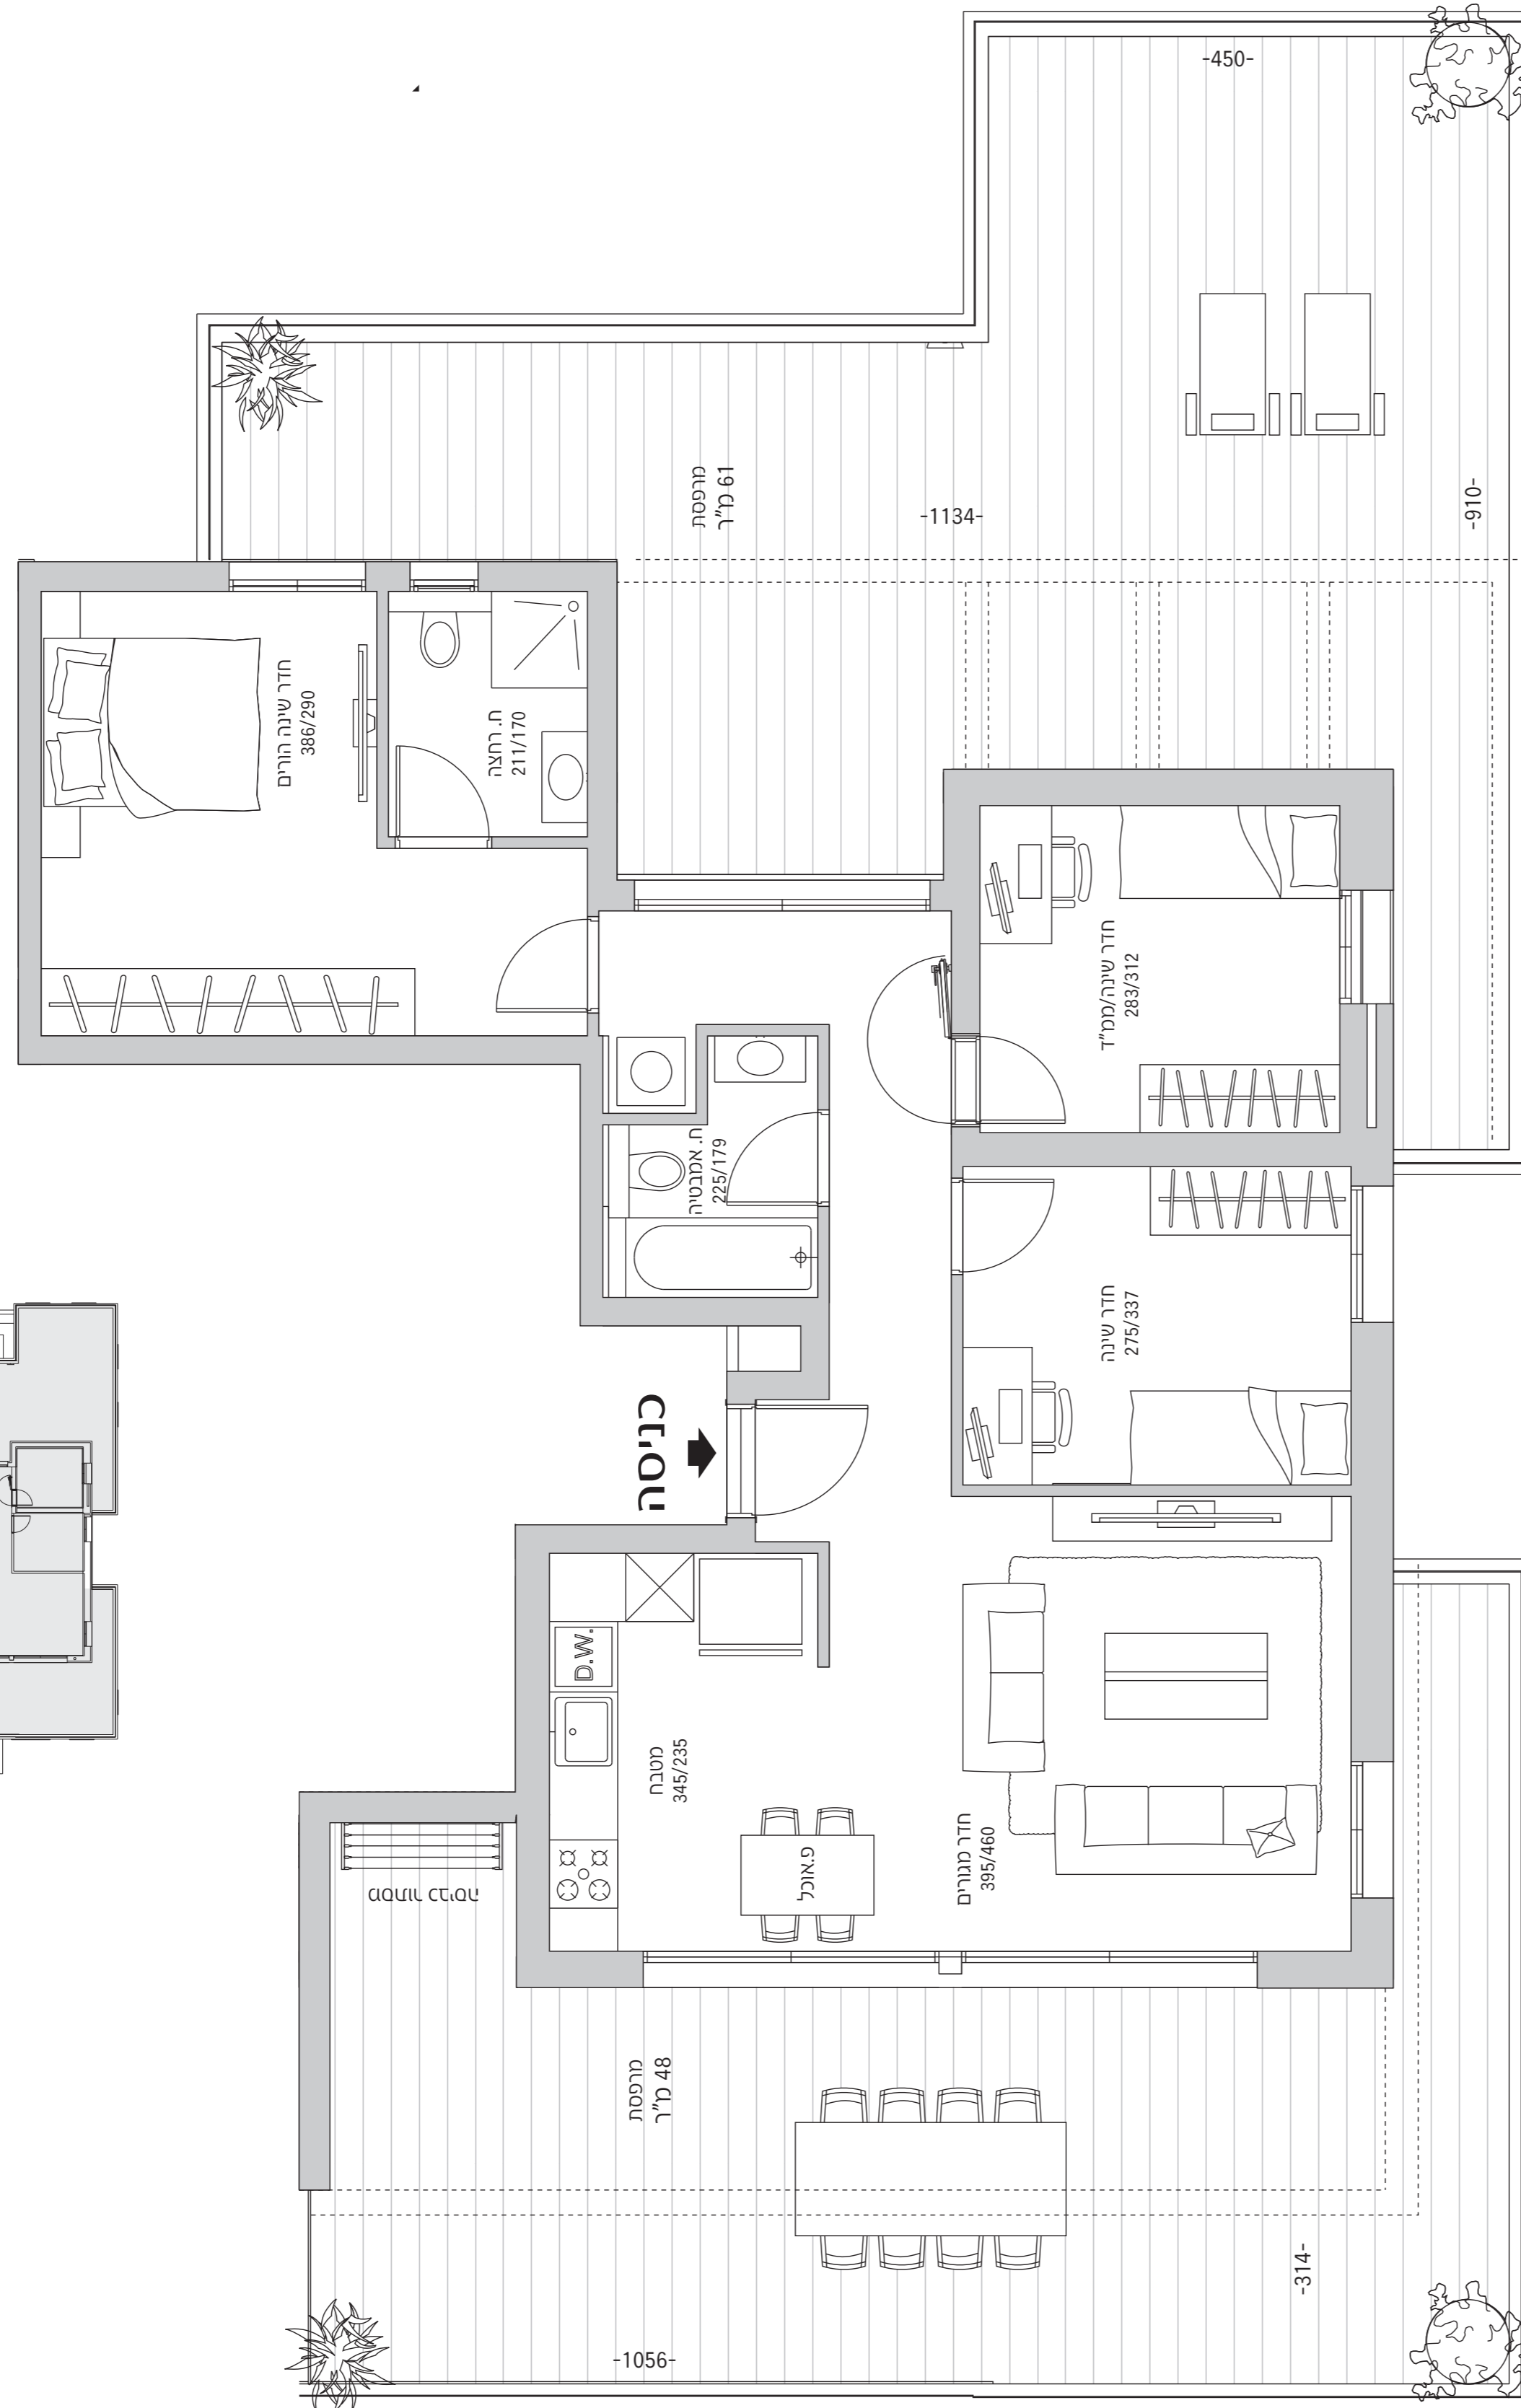

נדלוג יומנטליזם אינטואיטיבי

לסמוך לטל
אבטא

F1
 פנטהאוז 4 חדרים צפון - מזרח - דרום
 בניין B

אבטא
 הדר יוסף

חיים ירוקים יותר
 בתל אביב

קוד QR

GABAY
 קבוצת גבאי

*8809

F1

פנטהאוז 4 חדרים
צפון - מזרח - דרום

שטח דירה: כ-95 מ"ר שטח מרפסת: כ-48 + 61 מ"ר קומה 9

* התוכניות והפרטים בדף זה להמחשה ולמסירת מידע בלבד, ואינם מהווים כל התחייבות החברה. את החברה מחייב ההסכם והמפרט הטכני, לפי חוק המכר שעליו יחתמו החברה והרוכשים.