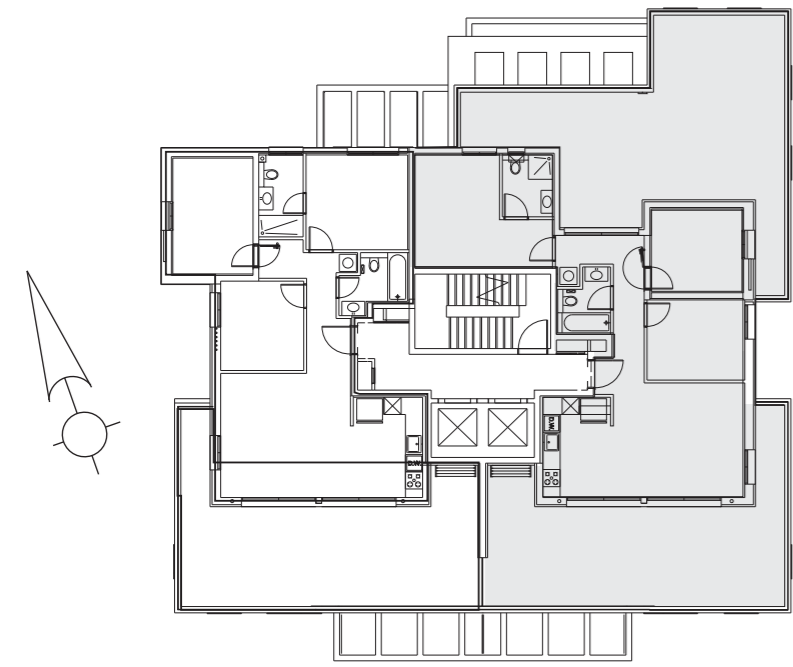

נדלוג יומנטליזם אינטואיטיבי

לסמוך לטל
אבטא

F1
 פנטהאוז 4 חדרים צפון - מזרח - דרום
 בניין B

אבטא
 הדר יוסף

חיים ירוקים יותר
 בתל אביב

קוד QR

GABAY
 קבוצת גבאי

*8809

F1

פנטהאוז 4 חדרים
צפון - מזרח - דרום

שטח דירה: כ-95 מ"ר שטח מרפסת: כ-48 + 61 מ"ר קומה 9

* התוכניות והפרטים בדף זה להמחשה ולמסירת מידע בלבד, ואינם מהווים כל התחייבות החברה. את החברה מחייב ההסכם והמפרט הטכני, לפי חוק המכר שעליו יחתמו החברה והרוכשים.